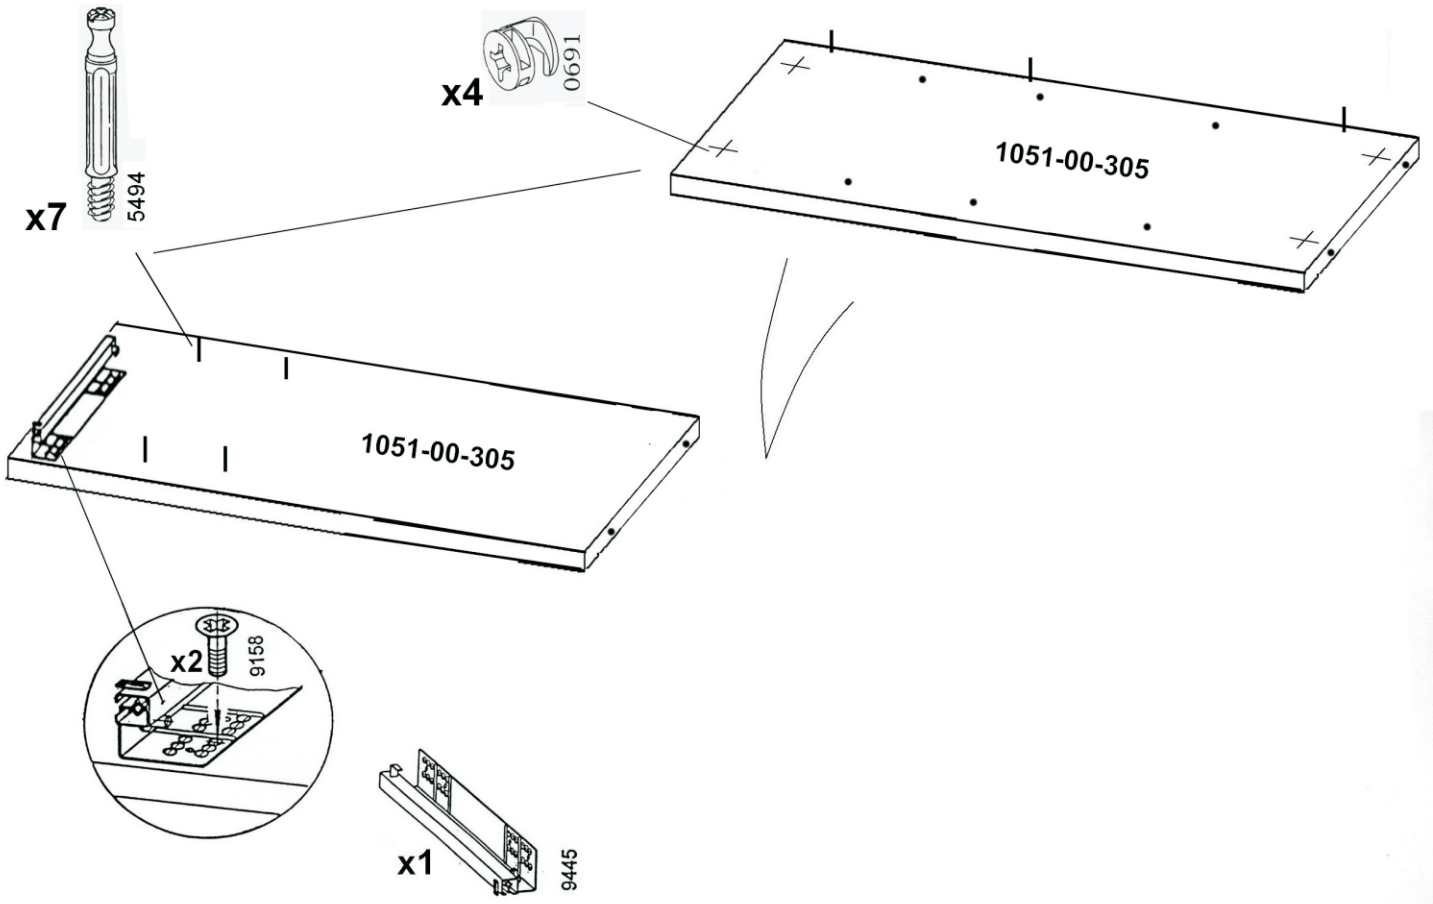

ТУМБА ДЛЯ ТВ АППАРАТУРЫ

BT 1051

ИНСТРУКЦИЯ ПО СБОРКЕ

Уважаемый покупатель,
приступая к сборке, пожалуйста, внимательно изучите данную инструкцию!
Благодарим Вас за покупку!

КОМПЛЕКТ ДЕТАЛЕЙ

Наименование детали	Обозначение детали	Кол-во шт.	Наименование детали	Обозначение детали	Кол-во шт.
Основание I	1051-00-100	1	Боковина III правая	1051-00-305	1
Основание II	1051-00-101	2	Перегородка I	1051-00-306	1
Горизонталь I	1051-00-102	1	Перегородка II	1051-00-307	5
Горизонталь II	1051-00-103	1	Боковина ящика левая	1051-00-308	1
Столешница I	1051-00-104	1	Боковина ящика правая	1051-00-309	1
Столешница II	1051-00-105	1	Стенка задняя I	1051-00-400	1
Полка I	1051-00-200	8	Стенка задняя II	1051-00-401	2
Полка II	1051-00-201	4	Стенка задняя ящика	1051-00-402	1
Полка III	1051-00-202	6	Панель ящика	1051-00-500	1
Боковина I	1051-00-300	2	Дно ящика	1051-00-501	1
Боковина II левая	1051-00-302	1	Планка ящика	1051-00-502	2
Боковина II правая	1051-00-303	1	Цоколь	1051-00-503	1
Боковина III левая	1051-00-304	1	Дверь	1051-00-504	2

МЕТИЗЫ И ФУРНИТУРА

УСТАНОВКА И ЗАТЯЖКА ЭКСЦЕНТРИКА

МОНТАЖ ЯЩИКА НА НАПРАВЛЯЮЩИХ

ОБЩИЕ РЕКОМЕНДАЦИИ ПО РЕГУЛИРОВКЕ ПЕТЕЛЬ

ПОРЯДОК СБОРКИ

x8

x6

x2