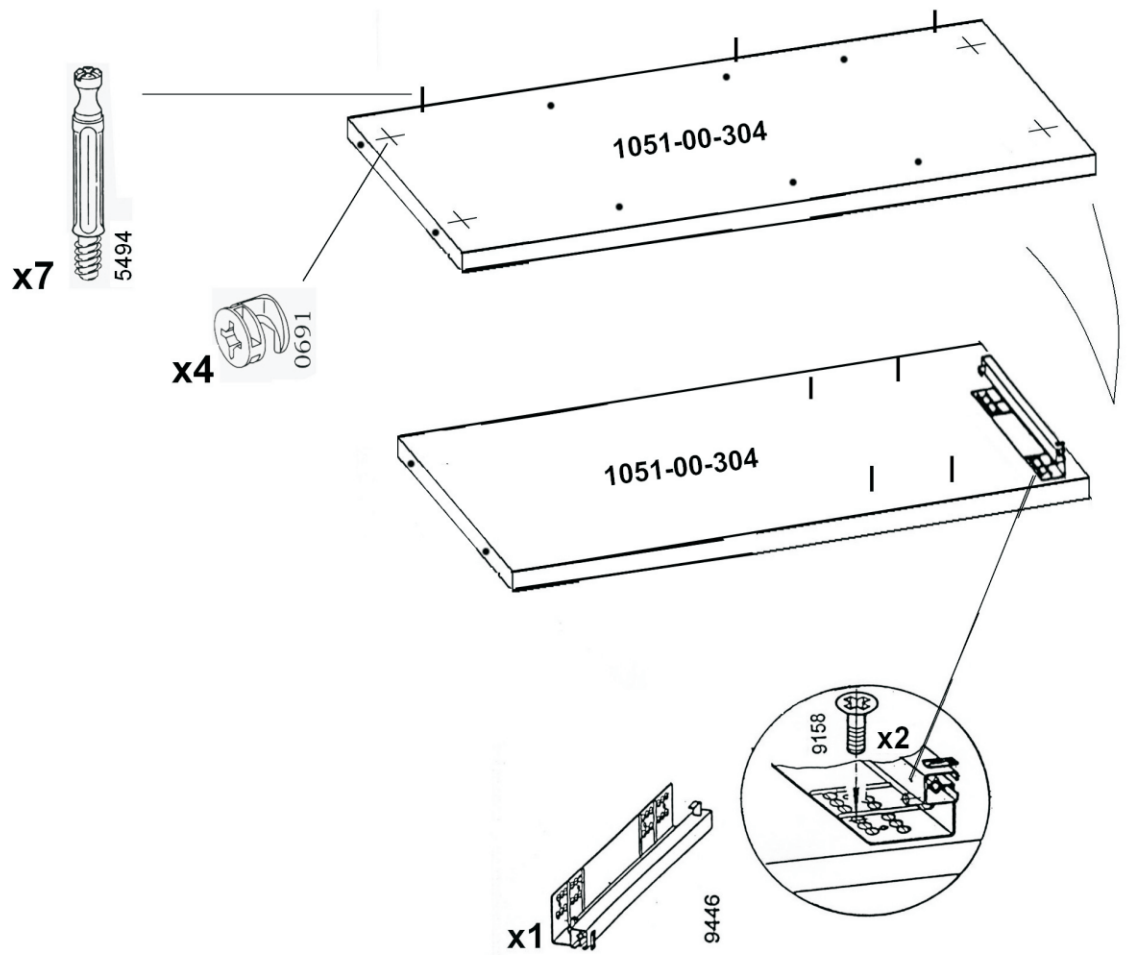

ТУМБА ДЛЯ ТВ АППАРАТУРЫ

BT 1051

ИНСТРУКЦИЯ ПО СБОРКЕ

Уважаемый покупатель,
приступая к сборке, пожалуйста, внимательно изучите данную инструкцию!
Благодарим Вас за покупку!

КОМПЛЕКТ ДЕТАЛЕЙ

Наименование детали	Обозначение детали	Кол-во шт.	Наименование детали	Обозначение детали	Кол-во шт.
Основание I	1051-00-100	1	Боковина III правая	1051-00-305	1
Основание II	1051-00-101	2	Перегородка I	1051-00-306	1
Горизонталь I	1051-00-102	1	Перегородка II	1051-00-307	5
Горизонталь II	1051-00-103	1	Боковина ящика левая	1051-00-308	1
Столешница I	1051-00-104	1	Боковина ящика правая	1051-00-309	1
Столешница II	1051-00-105	1	Стенка задняя I	1051-00-400	1
Полка I	1051-00-200	8	Стенка задняя II	1051-00-401	2
Полка II	1051-00-201	4	Стенка задняя ящика	1051-00-402	1
Полка III	1051-00-202	6	Панель ящика	1051-00-500	1
Боковина I	1051-00-300	2	Дно ящика	1051-00-501	1
Боковина II левая	1051-00-302	1	Планка ящика	1051-00-502	2
Боковина II правая	1051-00-303	1	Цоколь	1051-00-503	1
Боковина III левая	1051-00-304	1	Дверь	1051-00-504	2

МЕТИЗЫ И ФУРНИТУРА

УСТАНОВКА И ЗАТЯЖКА ЭКСЦЕНТРИКА

МОНТАЖ ЯЩИКА НА НАПРАВЛЯЮЩИХ

ОБЩИЕ РЕКОМЕНДАЦИИ ПО РЕГУЛИРОВКЕ ПЕТЕЛЬ

ПОРЯДОК СБОРКИ

x8

x6

x2

x8

7

x4

x2

x8

x2

x4

x5