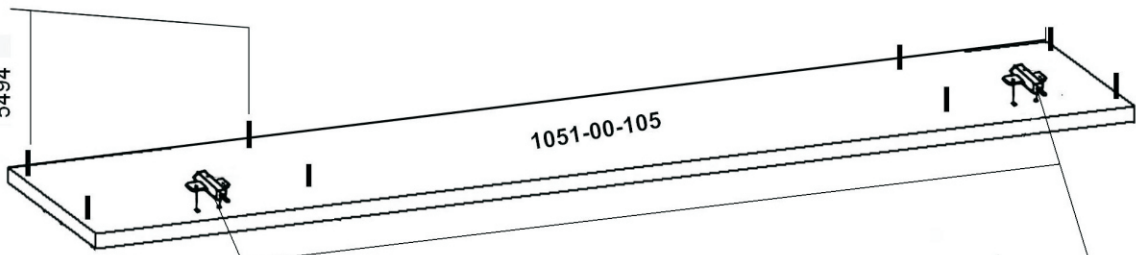

ТУМБА ДЛЯ ТВ АППАРАТУРЫ

BT 1051

ИНСТРУКЦИЯ ПО СБОРКЕ

Уважаемый покупатель,
приступая к сборке, пожалуйста, внимательно изучите данную инструкцию!
Благодарим Вас за покупку!

КОМПЛЕКТ ДЕТАЛЕЙ

Наименование детали	Обозначение детали	Кол-во шт.	Наименование детали	Обозначение детали	Кол-во шт.
Основание I	1051-00-100	1	Боковина III правая	1051-00-305	1
Основание II	1051-00-101	2	Перегородка I	1051-00-306	1
Горизонталь I	1051-00-102	1	Перегородка II	1051-00-307	5
Горизонталь II	1051-00-103	1	Боковина ящика левая	1051-00-308	1
Столешница I	1051-00-104	1	Боковина ящика правая	1051-00-309	1
Столешница II	1051-00-105	1	Стенка задняя I	1051-00-400	1
Полка I	1051-00-200	8	Стенка задняя II	1051-00-401	2
Полка II	1051-00-201	4	Стенка задняя ящика	1051-00-402	1
Полка III	1051-00-202	6	Панель ящика	1051-00-500	1
Боковина I	1051-00-300	2	Дно ящика	1051-00-501	1
Боковина II левая	1051-00-302	1	Планка ящика	1051-00-502	2
Боковина II правая	1051-00-303	1	Цоколь	1051-00-503	1
Боковина III левая	1051-00-304	1	Дверь	1051-00-504	2

МЕТИЗЫ И ФУРНИТУРА

УСТАНОВКА И ЗАТЯЖКА ЭКСЦЕНТРИКА

МОНТАЖ ЯЩИКА НА НАПРАВЛЯЮЩИХ

ОБЩИЕ РЕКОМЕНДАЦИИ ПО РЕГУЛИРОВКЕ ПЕТЕЛЬ

ПОРЯДОК СБОРКИ

x8

x6

x2

x8

7

x4

x2

x8

x2

x4

x5