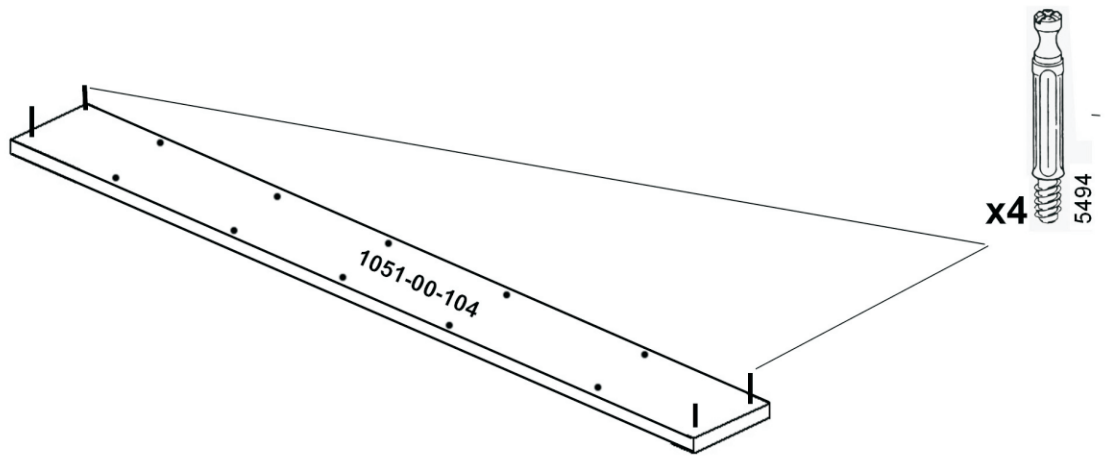

ТУМБА ДЛЯ ТВ АППАРАТУРЫ

BT 1051

ИНСТРУКЦИЯ ПО СБОРКЕ

Уважаемый покупатель,
приступая к сборке, пожалуйста, внимательно изучите данную инструкцию!
Благодарим Вас за покупку!

КОМПЛЕКТ ДЕТАЛЕЙ

Наименование детали	Обозначение детали	Кол-во шт.	Наименование детали	Обозначение детали	Кол-во шт.
Основание I	1051-00-100	1	Боковина III правая	1051-00-305	1
Основание II	1051-00-101	2	Перегородка I	1051-00-306	1
Горизонталь I	1051-00-102	1	Перегородка II	1051-00-307	5
Горизонталь II	1051-00-103	1	Боковина ящика левая	1051-00-308	1
Столешница I	1051-00-104	1	Боковина ящика правая	1051-00-309	1
Столешница II	1051-00-105	1	Стенка задняя I	1051-00-400	1
Полка I	1051-00-200	8	Стенка задняя II	1051-00-401	2
Полка II	1051-00-201	4	Стенка задняя ящика	1051-00-402	1
Полка III	1051-00-202	6	Панель ящика	1051-00-500	1
Боковина I	1051-00-300	2	Дно ящика	1051-00-501	1
Боковина II левая	1051-00-302	1	Планка ящика	1051-00-502	2
Боковина II правая	1051-00-303	1	Цоколь	1051-00-503	1
Боковина III левая	1051-00-304	1	Дверь	1051-00-504	2

МЕТИЗЫ И ФУРНИТУРА

УСТАНОВКА И ЗАТЯЖКА ЭКСЦЕНТРИКА

МОНТАЖ ЯЩИКА НА НАПРАВЛЯЮЩИХ

ОБЩИЕ РЕКОМЕНДАЦИИ ПО РЕГУЛИРОВКЕ ПЕТЕЛЬ

ПОРЯДОК СБОРКИ

x8

x6

x2

x8

7

x4

x2

x8

x2

x4

x5