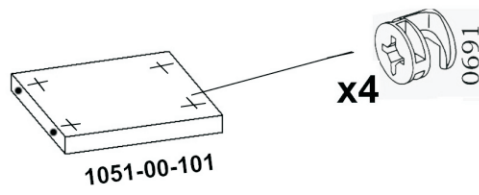

ТУМБА ДЛЯ ТВ АППАРАТУРЫ

BT 1051

ИНСТРУКЦИЯ ПО СБОРКЕ

Уважаемый покупатель,
приступая к сборке, пожалуйста, внимательно изучите данную инструкцию!
Благодарим Вас за покупку!

КОМПЛЕКТ ДЕТАЛЕЙ

Наименование детали	Обозначение детали	Кол-во шт.	Наименование детали	Обозначение детали	Кол-во шт.
Основание I	1051-00-100	1	Боковина III правая	1051-00-305	1
Основание II	1051-00-101	2	Перегородка I	1051-00-306	1
Горизонталь I	1051-00-102	1	Перегородка II	1051-00-307	5
Горизонталь II	1051-00-103	1	Боковина ящика левая	1051-00-308	1
Столешница I	1051-00-104	1	Боковина ящика правая	1051-00-309	1
Столешница II	1051-00-105	1	Стенка задняя I	1051-00-400	1
Полка I	1051-00-200	8	Стенка задняя II	1051-00-401	2
Полка II	1051-00-201	4	Стенка задняя ящика	1051-00-402	1
Полка III	1051-00-202	6	Панель ящика	1051-00-500	1
Боковина I	1051-00-300	2	Дно ящика	1051-00-501	1
Боковина II левая	1051-00-302	1	Планка ящика	1051-00-502	2
Боковина II правая	1051-00-303	1	Цоколь	1051-00-503	1
Боковина III левая	1051-00-304	1	Дверь	1051-00-504	2

МЕТИЗЫ И ФУРНИТУРА

УСТАНОВКА И ЗАТЯЖКА ЭКСЦЕНТРИКА

МОНТАЖ ЯЩИКА НА НАПРАВЛЯЮЩИХ

ОБЩИЕ РЕКОМЕНДАЦИИ ПО РЕГУЛИРОВКЕ ПЕТЕЛЬ

ПОРЯДОК СБОРКИ

x8

x6

x2

x8

7

x4

x2

x8

x2

x4

x5

x12

x4

x56
5949