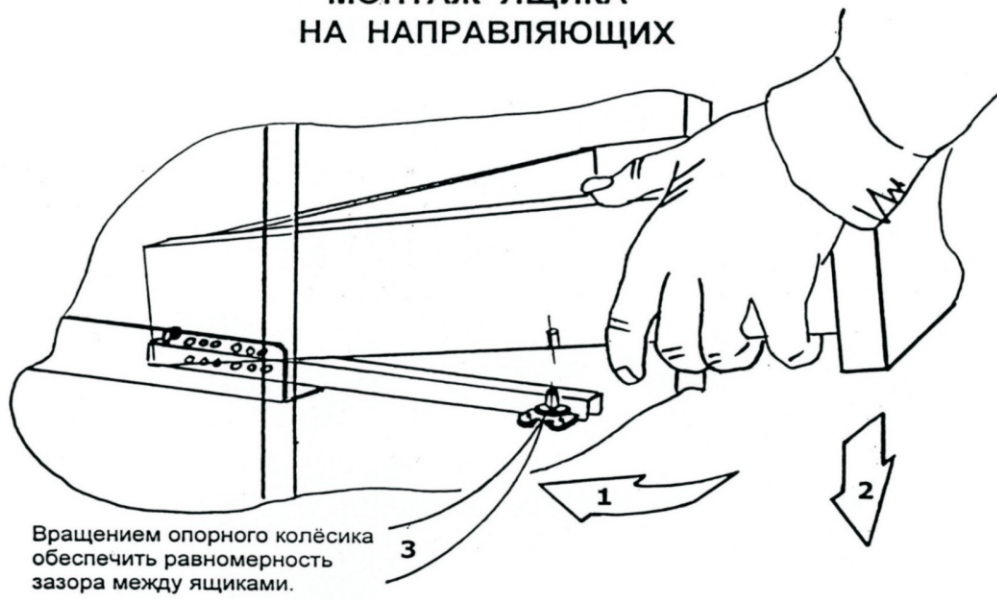

ТУМБА ДЛЯ ТВ АППАРАТУРЫ

BT 1051

ИНСТРУКЦИЯ ПО СБОРКЕ

Уважаемый покупатель,
приступая к сборке, пожалуйста, внимательно изучите данную инструкцию!
Благодарим Вас за покупку!

КОМПЛЕКТ ДЕТАЛЕЙ

Наименование детали	Обозначение детали	Кол-во шт.	Наименование детали	Обозначение детали	Кол-во шт.
Основание I	1051-00-100	1	Боковина III правая	1051-00-305	1
Основание II	1051-00-101	2	Перегородка I	1051-00-306	1
Горизонталь I	1051-00-102	1	Перегородка II	1051-00-307	5
Горизонталь II	1051-00-103	1	Боковина ящика левая	1051-00-308	1
Столешница I	1051-00-104	1	Боковина ящика правая	1051-00-309	1
Столешница II	1051-00-105	1	Стенка задняя I	1051-00-400	1
Полка I	1051-00-200	8	Стенка задняя II	1051-00-401	2
Полка II	1051-00-201	4	Стенка задняя ящика	1051-00-402	1
Полка III	1051-00-202	6	Панель ящика	1051-00-500	1
Боковина I	1051-00-300	2	Дно ящика	1051-00-501	1
Боковина II левая	1051-00-302	1	Планка ящика	1051-00-502	2
Боковина II правая	1051-00-303	1	Цоколь	1051-00-503	1
Боковина III левая	1051-00-304	1	Дверь	1051-00-504	2

МЕТИЗЫ И ФУРНИТУРА

УСТАНОВКА И ЗАТЯЖКА ЭКСЦЕНТРИКА

МОНТАЖ ЯЩИКА НА НАПРАВЛЯЮЩИХ

ОБЩИЕ РЕКОМЕНДАЦИИ ПО РЕГУЛИРОВКЕ ПЕТЕЛЬ

ПОРЯДОК СБОРКИ

x8

x6

x2