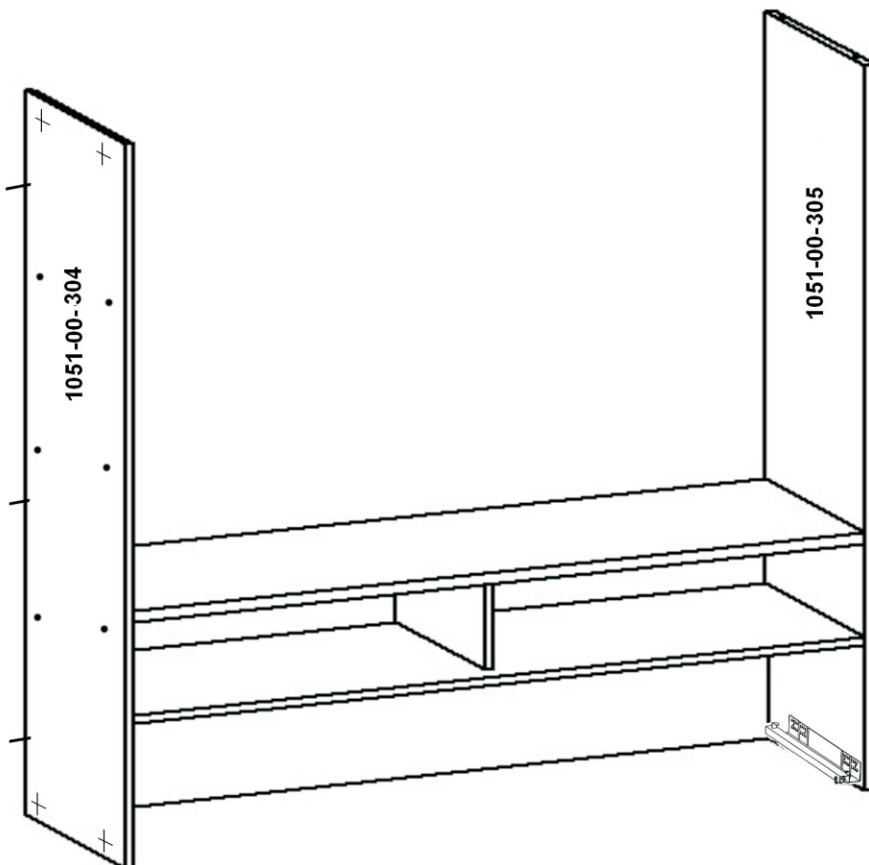

ТУМБА ДЛЯ ТВ АППАРАТУРЫ

BT 1051

ИНСТРУКЦИЯ ПО СБОРКЕ

Уважаемый покупатель,
приступая к сборке, пожалуйста, внимательно изучите данную инструкцию!
Благодарим Вас за покупку!

КОМПЛЕКТ ДЕТАЛЕЙ

Наименование детали	Обозначение детали	Кол-во шт.	Наименование детали	Обозначение детали	Кол-во шт.
Основание I	1051-00-100	1	Боковина III правая	1051-00-305	1
Основание II	1051-00-101	2	Перегородка I	1051-00-306	1
Горизонталь I	1051-00-102	1	Перегородка II	1051-00-307	5
Горизонталь II	1051-00-103	1	Боковина ящика левая	1051-00-308	1
Столешница I	1051-00-104	1	Боковина ящика правая	1051-00-309	1
Столешница II	1051-00-105	1	Стенка задняя I	1051-00-400	1
Полка I	1051-00-200	8	Стенка задняя II	1051-00-401	2
Полка II	1051-00-201	4	Стенка задняя ящика	1051-00-402	1
Полка III	1051-00-202	6	Панель ящика	1051-00-500	1
Боковина I	1051-00-300	2	Дно ящика	1051-00-501	1
Боковина II левая	1051-00-302	1	Планка ящика	1051-00-502	2
Боковина II правая	1051-00-303	1	Цоколь	1051-00-503	1
Боковина III левая	1051-00-304	1	Дверь	1051-00-504	2

МЕТИЗЫ И ФУРНИТУРА

УСТАНОВКА И ЗАТЯЖКА ЭКСЦЕНТРИКА

МОНТАЖ ЯЩИКА НА НАПРАВЛЯЮЩИХ

ОБЩИЕ РЕКОМЕНДАЦИИ ПО РЕГУЛИРОВКЕ ПЕТЕЛЬ

ПОРЯДОК СБОРКИ

x8

x6

x2

x8

7

x4

x2

x8

x2

x4

x5