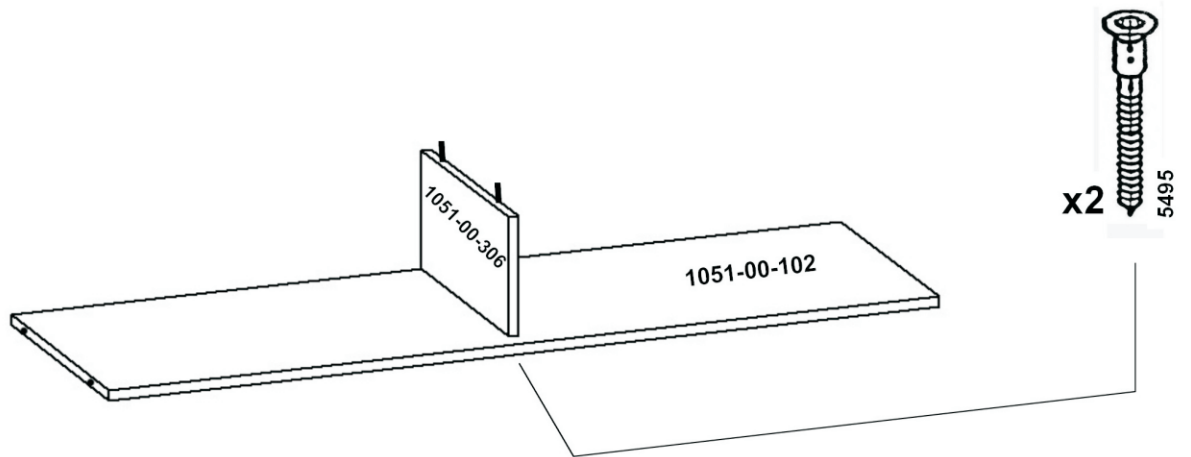

ТУМБА ДЛЯ ТВ АППАРАТУРЫ

BT 1051

ИНСТРУКЦИЯ ПО СБОРКЕ

Уважаемый покупатель,
приступая к сборке, пожалуйста, внимательно изучите данную инструкцию!
Благодарим Вас за покупку!

КОМПЛЕКТ ДЕТАЛЕЙ

Наименование детали	Обозначение детали	Кол-во шт.	Наименование детали	Обозначение детали	Кол-во шт.
Основание I	1051-00-100	1	Боковина III правая	1051-00-305	1
Основание II	1051-00-101	2	Перегородка I	1051-00-306	1
Горизонталь I	1051-00-102	1	Перегородка II	1051-00-307	5
Горизонталь II	1051-00-103	1	Боковина ящика левая	1051-00-308	1
Столешница I	1051-00-104	1	Боковина ящика правая	1051-00-309	1
Столешница II	1051-00-105	1	Стенка задняя I	1051-00-400	1
Полка I	1051-00-200	8	Стенка задняя II	1051-00-401	2
Полка II	1051-00-201	4	Стенка задняя ящика	1051-00-402	1
Полка III	1051-00-202	6	Панель ящика	1051-00-500	1
Боковина I	1051-00-300	2	Дно ящика	1051-00-501	1
Боковина II левая	1051-00-302	1	Планка ящика	1051-00-502	2
Боковина II правая	1051-00-303	1	Цоколь	1051-00-503	1
Боковина III левая	1051-00-304	1	Дверь	1051-00-504	2

МЕТИЗЫ И ФУРНИТУРА

УСТАНОВКА И ЗАТЯЖКА ЭКСЦЕНТРИКА

МОНТАЖ ЯЩИКА НА НАПРАВЛЯЮЩИХ

ОБЩИЕ РЕКОМЕНДАЦИИ ПО РЕГУЛИРОВКЕ ПЕТЕЛЬ

ПОРЯДОК СБОРКИ

x8

x6

x2

x8

7

x4

x2

x8

x2

x4

x5