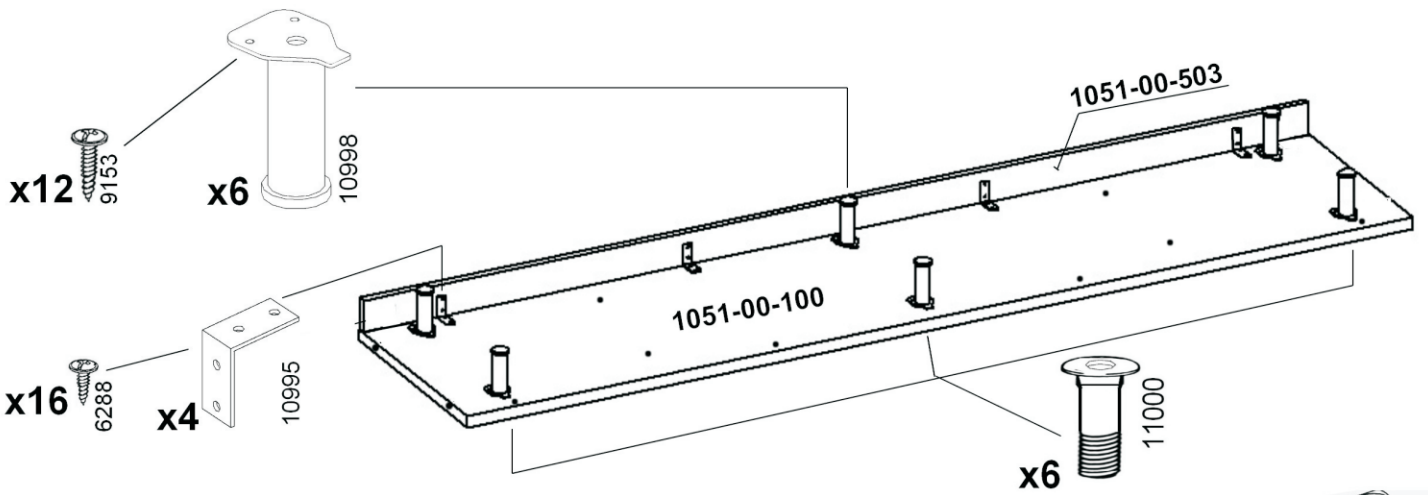

ТУМБА ДЛЯ ТВ АППАРАТУРЫ

BT 1051

ИНСТРУКЦИЯ ПО СБОРКЕ

Уважаемый покупатель,
приступая к сборке, пожалуйста, внимательно изучите данную инструкцию!
Благодарим Вас за покупку!

КОМПЛЕКТ ДЕТАЛЕЙ

Наименование детали	Обозначение детали	Кол-во шт.	Наименование детали	Обозначение детали	Кол-во шт.
Основание I	1051-00-100	1	Боковина III правая	1051-00-305	1
Основание II	1051-00-101	2	Перегородка I	1051-00-306	1
Горизонталь I	1051-00-102	1	Перегородка II	1051-00-307	5
Горизонталь II	1051-00-103	1	Боковина ящика левая	1051-00-308	1
Столешница I	1051-00-104	1	Боковина ящика правая	1051-00-309	1
Столешница II	1051-00-105	1	Стенка задняя I	1051-00-400	1
Полка I	1051-00-200	8	Стенка задняя II	1051-00-401	2
Полка II	1051-00-201	4	Стенка задняя ящика	1051-00-402	1
Полка III	1051-00-202	6	Панель ящика	1051-00-500	1
Боковина I	1051-00-300	2	Дно ящика	1051-00-501	1
Боковина II левая	1051-00-302	1	Планка ящика	1051-00-502	2
Боковина II правая	1051-00-303	1	Цоколь	1051-00-503	1
Боковина III левая	1051-00-304	1	Дверь	1051-00-504	2

МЕТИЗЫ И ФУРНИТУРА

УСТАНОВКА И ЗАТЯЖКА ЭКСЦЕНТРИКА

МОНТАЖ ЯЩИКА НА НАПРАВЛЯЮЩИХ

ОБЩИЕ РЕКОМЕНДАЦИИ ПО РЕГУЛИРОВКЕ ПЕТЕЛЬ

ПОРЯДОК СБОРКИ

x8

x6

x2