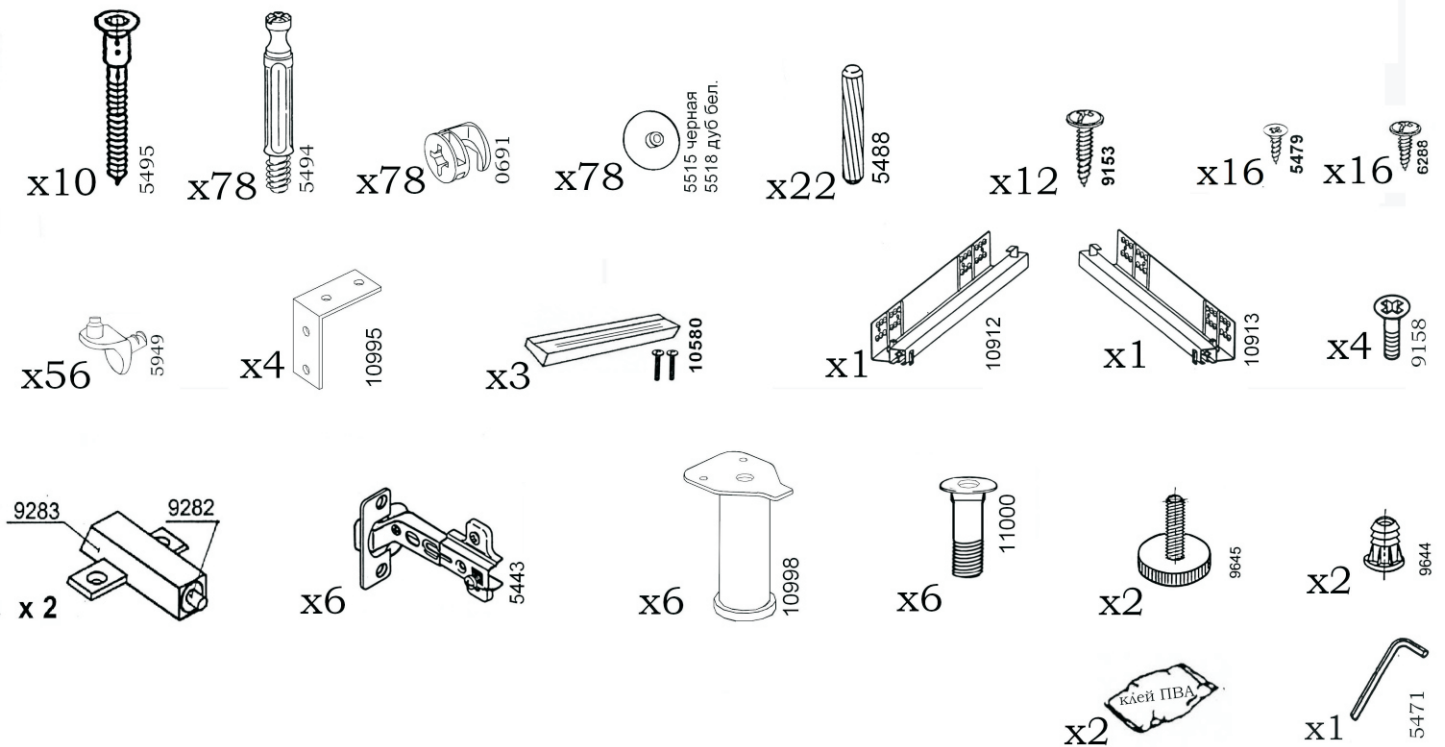

ТУМБА ДЛЯ ТВ АППАРАТУРЫ

BT 1051

ИНСТРУКЦИЯ ПО СБОРКЕ

Уважаемый покупатель,
приступая к сборке, пожалуйста, внимательно изучите данную инструкцию!
Благодарим Вас за покупку!

КОМПЛЕКТ ДЕТАЛЕЙ

Наименование детали	Обозначение детали	Кол-во шт.	Наименование детали	Обозначение детали	Кол-во шт.
Основание I	1051-00-100	1	Боковина III правая	1051-00-305	1
Основание II	1051-00-101	2	Перегородка I	1051-00-306	1
Горизонталь I	1051-00-102	1	Перегородка II	1051-00-307	5
Горизонталь II	1051-00-103	1	Боковина ящика левая	1051-00-308	1
Столешница I	1051-00-104	1	Боковина ящика правая	1051-00-309	1
Столешница II	1051-00-105	1	Стенка задняя I	1051-00-400	1
Полка I	1051-00-200	8	Стенка задняя II	1051-00-401	2
Полка II	1051-00-201	4	Стенка задняя ящика	1051-00-402	1
Полка III	1051-00-202	6	Панель ящика	1051-00-500	1
Боковина I	1051-00-300	2	Дно ящика	1051-00-501	1
Боковина II левая	1051-00-302	1	Планка ящика	1051-00-502	2
Боковина II правая	1051-00-303	1	Цоколь	1051-00-503	1
Боковина III левая	1051-00-304	1	Дверь	1051-00-504	2

МЕТИЗЫ И ФУРНИТУРА

УСТАНОВКА И ЗАТЯЖКА ЭКСЦЕНТРИКА

МОНТАЖ ЯЩИКА НА НАПРАВЛЯЮЩИХ

ОБЩИЕ РЕКОМЕНДАЦИИ ПО РЕГУЛИРОВКЕ ПЕТЕЛЬ

ПОРЯДОК СБОРКИ

x8

x6

x2

x12

x4

x56
5949