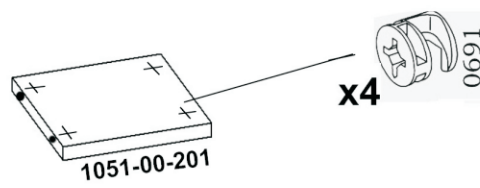

ТУМБА ДЛЯ ТВ АППАРАТУРЫ

BT 1051

ИНСТРУКЦИЯ ПО СБОРКЕ

Уважаемый покупатель,
приступая к сборке, пожалуйста, внимательно изучите данную инструкцию!
Благодарим Вас за покупку!

КОМПЛЕКТ ДЕТАЛЕЙ

Наименование детали	Обозначение детали	Кол-во шт.	Наименование детали	Обозначение детали	Кол-во шт.
Основание I	1051-00-100	1	Боковина III правая	1051-00-305	1
Основание II	1051-00-101	2	Перегородка I	1051-00-306	1
Горизонталь I	1051-00-102	1	Перегородка II	1051-00-307	5
Горизонталь II	1051-00-103	1	Боковина ящика левая	1051-00-308	1
Столешница I	1051-00-104	1	Боковина ящика правая	1051-00-309	1
Столешница II	1051-00-105	1	Стенка задняя I	1051-00-400	1
Полка I	1051-00-200	8	Стенка задняя II	1051-00-401	2
Полка II	1051-00-201	4	Стенка задняя ящика	1051-00-402	1
Полка III	1051-00-202	6	Панель ящика	1051-00-500	1
Боковина I	1051-00-300	2	Дно ящика	1051-00-501	1
Боковина II левая	1051-00-302	1	Планка ящика	1051-00-502	2
Боковина II правая	1051-00-303	1	Цоколь	1051-00-503	1
Боковина III левая	1051-00-304	1	Дверь	1051-00-504	2

МЕТИЗЫ И ФУРНИТУРА

УСТАНОВКА И ЗАТЯЖКА ЭКСЦЕНТРИКА

МОНТАЖ ЯЩИКА НА НАПРАВЛЯЮЩИХ

ОБЩИЕ РЕКОМЕНДАЦИИ ПО РЕГУЛИРОВКЕ ПЕТЕЛЬ

ПОРЯДОК СБОРКИ

x8

x6

x2

x8

7

x4

x2

x8

x2

x4

x5

x12

x4

x56
5949