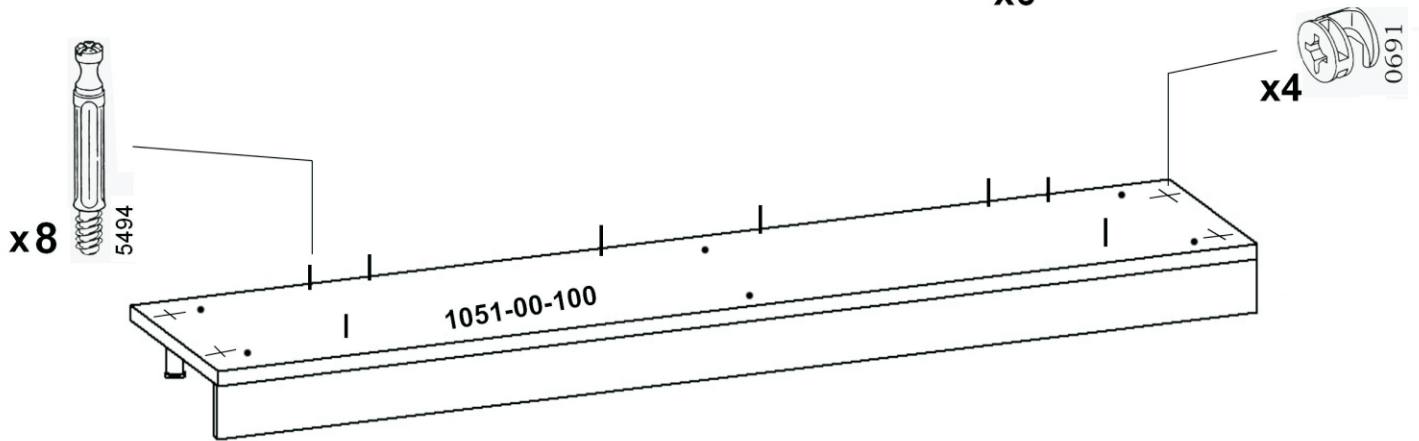

ТУМБА ДЛЯ ТВ АППАРАТУРЫ

BT 1051

ИНСТРУКЦИЯ ПО СБОРКЕ

Уважаемый покупатель,
приступая к сборке, пожалуйста, внимательно изучите данную инструкцию!
Благодарим Вас за покупку!

КОМПЛЕКТ ДЕТАЛЕЙ

Наименование детали	Обозначение детали	Кол-во шт.	Наименование детали	Обозначение детали	Кол-во шт.
Основание I	1051-00-100	1	Боковина III правая	1051-00-305	1
Основание II	1051-00-101	2	Перегородка I	1051-00-306	1
Горизонталь I	1051-00-102	1	Перегородка II	1051-00-307	5
Горизонталь II	1051-00-103	1	Боковина ящика левая	1051-00-308	1
Столешница I	1051-00-104	1	Боковина ящика правая	1051-00-309	1
Столешница II	1051-00-105	1	Стенка задняя I	1051-00-400	1
Полка I	1051-00-200	8	Стенка задняя II	1051-00-401	2
Полка II	1051-00-201	4	Стенка задняя ящика	1051-00-402	1
Полка III	1051-00-202	6	Панель ящика	1051-00-500	1
Боковина I	1051-00-300	2	Дно ящика	1051-00-501	1
Боковина II левая	1051-00-302	1	Планка ящика	1051-00-502	2
Боковина II правая	1051-00-303	1	Цоколь	1051-00-503	1
Боковина III левая	1051-00-304	1	Дверь	1051-00-504	2

МЕТИЗЫ И ФУРНИТУРА

УСТАНОВКА И ЗАТЯЖКА ЭКСЦЕНТРИКА

МОНТАЖ ЯЩИКА НА НАПРАВЛЯЮЩИХ

ОБЩИЕ РЕКОМЕНДАЦИИ ПО РЕГУЛИРОВКЕ ПЕТЕЛЬ

ПОРЯДОК СБОРКИ

x8

x6

x2