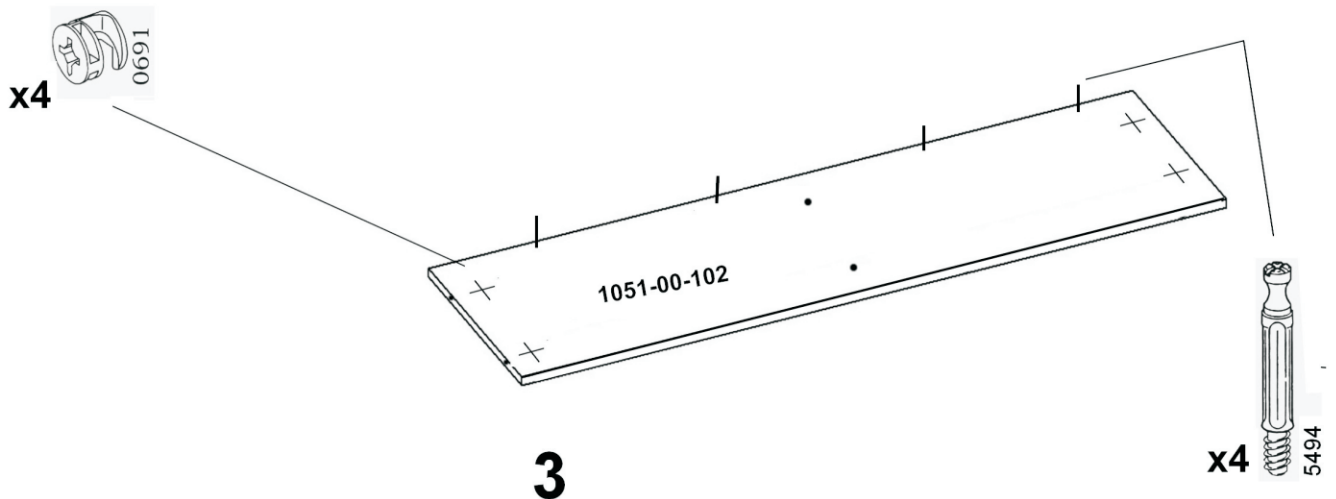

ТУМБА ДЛЯ ТВ АППАРАТУРЫ

BT 1051

ИНСТРУКЦИЯ ПО СБОРКЕ

Уважаемый покупатель,
приступая к сборке, пожалуйста, внимательно изучите данную инструкцию!
Благодарим Вас за покупку!

КОМПЛЕКТ ДЕТАЛЕЙ

Наименование детали	Обозначение детали	Кол-во шт.	Наименование детали	Обозначение детали	Кол-во шт.
Основание I	1051-00-100	1	Боковина III правая	1051-00-305	1
Основание II	1051-00-101	2	Перегородка I	1051-00-306	1
Горизонталь I	1051-00-102	1	Перегородка II	1051-00-307	5
Горизонталь II	1051-00-103	1	Боковина ящика левая	1051-00-308	1
Столешница I	1051-00-104	1	Боковина ящика правая	1051-00-309	1
Столешница II	1051-00-105	1	Стенка задняя I	1051-00-400	1
Полка I	1051-00-200	8	Стенка задняя II	1051-00-401	2
Полка II	1051-00-201	4	Стенка задняя ящика	1051-00-402	1
Полка III	1051-00-202	6	Панель ящика	1051-00-500	1
Боковина I	1051-00-300	2	Дно ящика	1051-00-501	1
Боковина II левая	1051-00-302	1	Планка ящика	1051-00-502	2
Боковина II правая	1051-00-303	1	Цоколь	1051-00-503	1
Боковина III левая	1051-00-304	1	Дверь	1051-00-504	2

МЕТИЗЫ И ФУРНИТУРА

УСТАНОВКА И ЗАТЯЖКА ЭКСЦЕНТРИКА

МОНТАЖ ЯЩИКА НА НАПРАВЛЯЮЩИХ

ОБЩИЕ РЕКОМЕНДАЦИИ ПО РЕГУЛИРОВКЕ ПЕТЕЛЬ

ПОРЯДОК СБОРКИ

x8

x6

x2