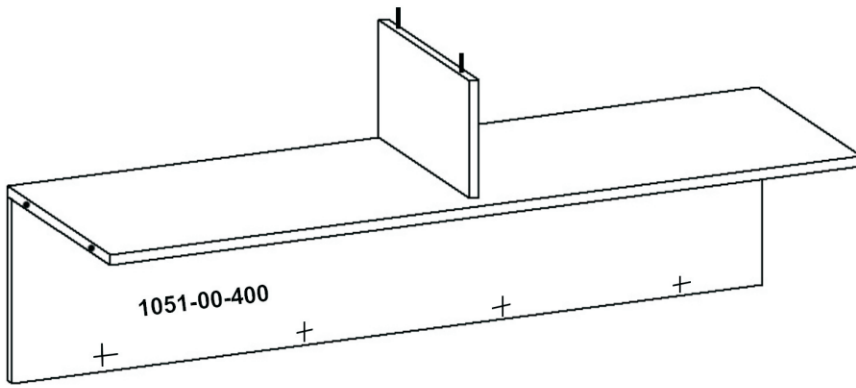

ТУМБА ДЛЯ ТВ АППАРАТУРЫ

BT 1051

ИНСТРУКЦИЯ ПО СБОРКЕ

Уважаемый покупатель,
приступая к сборке, пожалуйста, внимательно изучите данную инструкцию!
Благодарим Вас за покупку!

КОМПЛЕКТ ДЕТАЛЕЙ

Наименование детали	Обозначение детали	Кол-во шт.	Наименование детали	Обозначение детали	Кол-во шт.
Основание I	1051-00-100	1	Боковина III правая	1051-00-305	1
Основание II	1051-00-101	2	Перегородка I	1051-00-306	1
Горизонталь I	1051-00-102	1	Перегородка II	1051-00-307	5
Горизонталь II	1051-00-103	1	Боковина ящика левая	1051-00-308	1
Столешница I	1051-00-104	1	Боковина ящика правая	1051-00-309	1
Столешница II	1051-00-105	1	Стенка задняя I	1051-00-400	1
Полка I	1051-00-200	8	Стенка задняя II	1051-00-401	2
Полка II	1051-00-201	4	Стенка задняя ящика	1051-00-402	1
Полка III	1051-00-202	6	Панель ящика	1051-00-500	1
Боковина I	1051-00-300	2	Дно ящика	1051-00-501	1
Боковина II левая	1051-00-302	1	Планка ящика	1051-00-502	2
Боковина II правая	1051-00-303	1	Цоколь	1051-00-503	1
Боковина III левая	1051-00-304	1	Дверь	1051-00-504	2

МЕТИЗЫ И ФУРНИТУРА

УСТАНОВКА И ЗАТЯЖКА ЭКСЦЕНТРИКА

МОНТАЖ ЯЩИКА НА НАПРАВЛЯЮЩИХ

ОБЩИЕ РЕКОМЕНДАЦИИ ПО РЕГУЛИРОВКЕ ПЕТЕЛЬ

ПОРЯДОК СБОРКИ

x8

x6

x2

x8

7

x4

x2

x8

x2

x4

x5