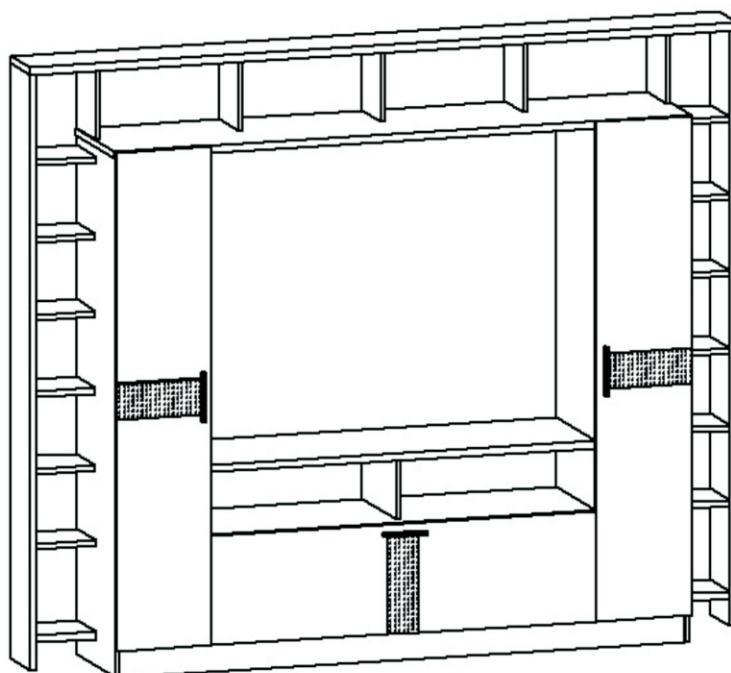

ТУМБА ДЛЯ ТВ АППАРАТУРЫ

BT 1051

ИНСТРУКЦИЯ ПО СБОРКЕ

Уважаемый покупатель,
приступая к сборке, пожалуйста, внимательно изучите данную инструкцию!
Благодарим Вас за покупку!

КОМПЛЕКТ ДЕТАЛЕЙ

Наименование детали	Обозначение детали	Кол-во шт.	Наименование детали	Обозначение детали	Кол-во шт.
Основание I	1051-00-100	1	Боковина III правая	1051-00-305	1
Основание II	1051-00-101	2	Перегородка I	1051-00-306	1
Горизонталь I	1051-00-102	1	Перегородка II	1051-00-307	5
Горизонталь II	1051-00-103	1	Боковина ящика левая	1051-00-308	1
Столешница I	1051-00-104	1	Боковина ящика правая	1051-00-309	1
Столешница II	1051-00-105	1	Стенка задняя I	1051-00-400	1
Полка I	1051-00-200	8	Стенка задняя II	1051-00-401	2
Полка II	1051-00-201	4	Стенка задняя ящика	1051-00-402	1
Полка III	1051-00-202	6	Панель ящика	1051-00-500	1
Боковина I	1051-00-300	2	Дно ящика	1051-00-501	1
Боковина II левая	1051-00-302	1	Планка ящика	1051-00-502	2
Боковина II правая	1051-00-303	1	Цоколь	1051-00-503	1
Боковина III левая	1051-00-304	1	Дверь	1051-00-504	2