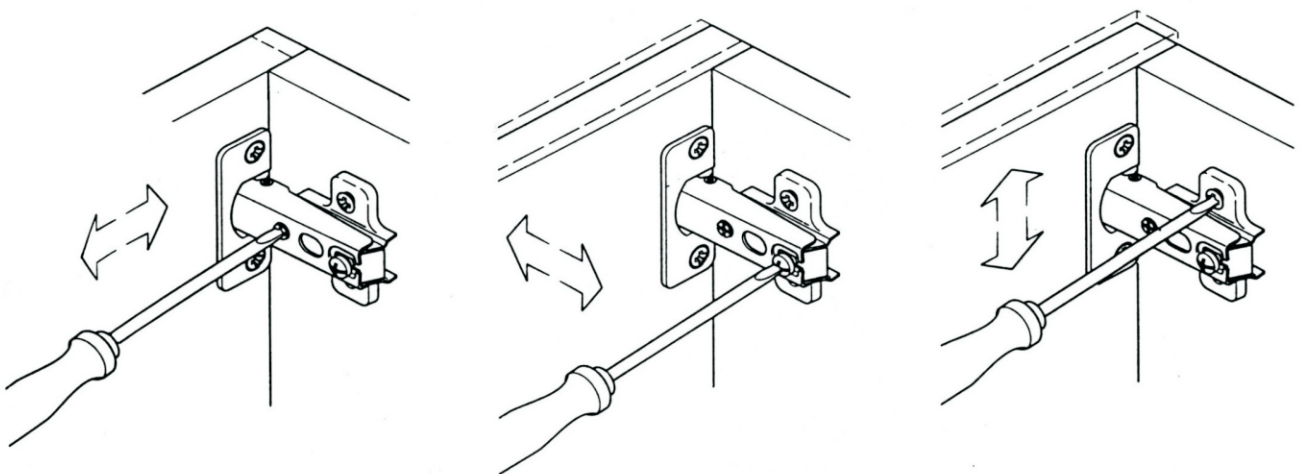

ТУМБА ДЛЯ ТВ АППАРАТУРЫ

BT 1051

ИНСТРУКЦИЯ ПО СБОРКЕ

Уважаемый покупатель,
приступая к сборке, пожалуйста, внимательно изучите данную инструкцию!
Благодарим Вас за покупку!

КОМПЛЕКТ ДЕТАЛЕЙ

Наименование детали	Обозначение детали	Кол-во шт.	Наименование детали	Обозначение детали	Кол-во шт.
Основание I	1051-00-100	1	Боковина III правая	1051-00-305	1
Основание II	1051-00-101	2	Перегородка I	1051-00-306	1
Горизонталь I	1051-00-102	1	Перегородка II	1051-00-307	5
Горизонталь II	1051-00-103	1	Боковина ящика левая	1051-00-308	1
Столешница I	1051-00-104	1	Боковина ящика правая	1051-00-309	1
Столешница II	1051-00-105	1	Стенка задняя I	1051-00-400	1
Полка I	1051-00-200	8	Стенка задняя II	1051-00-401	2
Полка II	1051-00-201	4	Стенка задняя ящика	1051-00-402	1
Полка III	1051-00-202	6	Панель ящика	1051-00-500	1
Боковина I	1051-00-300	2	Дно ящика	1051-00-501	1
Боковина II левая	1051-00-302	1	Планка ящика	1051-00-502	2
Боковина II правая	1051-00-303	1	Цоколь	1051-00-503	1
Боковина III левая	1051-00-304	1	Дверь	1051-00-504	2

МЕТИЗЫ И ФУРНИТУРА

УСТАНОВКА И ЗАТЯЖКА ЭКСЦЕНТРИКА

МОНТАЖ ЯЩИКА НА НАПРАВЛЯЮЩИХ

ОБЩИЕ РЕКОМЕНДАЦИИ ПО РЕГУЛИРОВКЕ ПЕТЕЛЬ

ПОРЯДОК СБОРКИ

x8

x6

x2