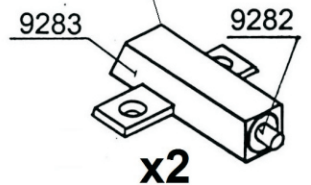

ТУМБА ДЛЯ ТВ АППАРАТУРЫ

BT 1051

ИНСТРУКЦИЯ ПО СБОРКЕ

Уважаемый покупатель,
приступая к сборке, пожалуйста, внимательно изучите данную инструкцию!
Благодарим Вас за покупку!

КОМПЛЕКТ ДЕТАЛЕЙ

Наименование детали	Обозначение детали	Кол-во шт.	Наименование детали	Обозначение детали	Кол-во шт.
Основание I	1051-00-100	1	Боковина III правая	1051-00-305	1
Основание II	1051-00-101	2	Перегородка I	1051-00-306	1
Горизонталь I	1051-00-102	1	Перегородка II	1051-00-307	5
Горизонталь II	1051-00-103	1	Боковина ящика левая	1051-00-308	1
Столешница I	1051-00-104	1	Боковина ящика правая	1051-00-309	1
Столешница II	1051-00-105	1	Стенка задняя I	1051-00-400	1
Полка I	1051-00-200	8	Стенка задняя II	1051-00-401	2
Полка II	1051-00-201	4	Стенка задняя ящика	1051-00-402	1
Полка III	1051-00-202	6	Панель ящика	1051-00-500	1
Боковина I	1051-00-300	2	Дно ящика	1051-00-501	1
Боковина II левая	1051-00-302	1	Планка ящика	1051-00-502	2
Боковина II правая	1051-00-303	1	Цоколь	1051-00-503	1
Боковина III левая	1051-00-304	1	Дверь	1051-00-504	2

МЕТИЗЫ И ФУРНИТУРА

УСТАНОВКА И ЗАТЯЖКА ЭКСЦЕНТРИКА

МОНТАЖ ЯЩИКА НА НАПРАВЛЯЮЩИХ

ОБЩИЕ РЕКОМЕНДАЦИИ ПО РЕГУЛИРОВКЕ ПЕТЕЛЬ

ПОРЯДОК СБОРКИ

x8

x6

x2

x8

7

x4

x2

x8

x2

x4

x5