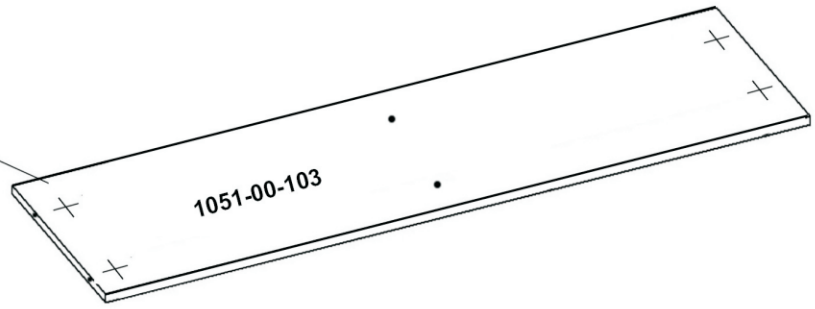

ТУМБА ДЛЯ ТВ АППАРАТУРЫ

BT 1051

ИНСТРУКЦИЯ ПО СБОРКЕ

Уважаемый покупатель,
приступая к сборке, пожалуйста, внимательно изучите данную инструкцию!
Благодарим Вас за покупку!

КОМПЛЕКТ ДЕТАЛЕЙ

Наименование детали	Обозначение детали	Кол-во шт.	Наименование детали	Обозначение детали	Кол-во шт.
Основание I	1051-00-100	1	Боковина III правая	1051-00-305	1
Основание II	1051-00-101	2	Перегородка I	1051-00-306	1
Горизонталь I	1051-00-102	1	Перегородка II	1051-00-307	5
Горизонталь II	1051-00-103	1	Боковина ящика левая	1051-00-308	1
Столешница I	1051-00-104	1	Боковина ящика правая	1051-00-309	1
Столешница II	1051-00-105	1	Стенка задняя I	1051-00-400	1
Полка I	1051-00-200	8	Стенка задняя II	1051-00-401	2
Полка II	1051-00-201	4	Стенка задняя ящика	1051-00-402	1
Полка III	1051-00-202	6	Панель ящика	1051-00-500	1
Боковина I	1051-00-300	2	Дно ящика	1051-00-501	1
Боковина II левая	1051-00-302	1	Планка ящика	1051-00-502	2
Боковина II правая	1051-00-303	1	Цоколь	1051-00-503	1
Боковина III левая	1051-00-304	1	Дверь	1051-00-504	2

МЕТИЗЫ И ФУРНИТУРА

УСТАНОВКА И ЗАТЯЖКА ЭКСЦЕНТРИКА

МОНТАЖ ЯЩИКА НА НАПРАВЛЯЮЩИХ

ОБЩИЕ РЕКОМЕНДАЦИИ ПО РЕГУЛИРОВКЕ ПЕТЕЛЬ

ПОРЯДОК СБОРКИ

x8

x6

x2

x8

7

x4

x2

x8

x2

x4

x5