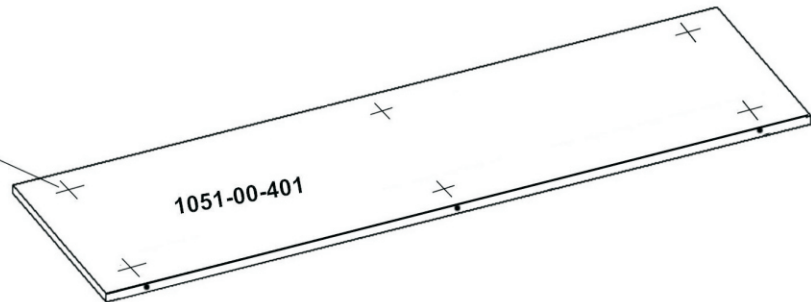

ТУМБА ДЛЯ ТВ АППАРАТУРЫ

BT 1051

ИНСТРУКЦИЯ ПО СБОРКЕ

Уважаемый покупатель,
приступая к сборке, пожалуйста, внимательно изучите данную инструкцию!
Благодарим Вас за покупку!

КОМПЛЕКТ ДЕТАЛЕЙ

Наименование детали	Обозначение детали	Кол-во шт.	Наименование детали	Обозначение детали	Кол-во шт.
Основание I	1051-00-100	1	Боковина III правая	1051-00-305	1
Основание II	1051-00-101	2	Перегородка I	1051-00-306	1
Горизонталь I	1051-00-102	1	Перегородка II	1051-00-307	5
Горизонталь II	1051-00-103	1	Боковина ящика левая	1051-00-308	1
Столешница I	1051-00-104	1	Боковина ящика правая	1051-00-309	1
Столешница II	1051-00-105	1	Стенка задняя I	1051-00-400	1
Полка I	1051-00-200	8	Стенка задняя II	1051-00-401	2
Полка II	1051-00-201	4	Стенка задняя ящика	1051-00-402	1
Полка III	1051-00-202	6	Панель ящика	1051-00-500	1
Боковина I	1051-00-300	2	Дно ящика	1051-00-501	1
Боковина II левая	1051-00-302	1	Планка ящика	1051-00-502	2
Боковина II правая	1051-00-303	1	Цоколь	1051-00-503	1
Боковина III левая	1051-00-304	1	Дверь	1051-00-504	2

МЕТИЗЫ И ФУРНИТУРА

УСТАНОВКА И ЗАТЯЖКА ЭКСЦЕНТРИКА

МОНТАЖ ЯЩИКА НА НАПРАВЛЯЮЩИХ

ОБЩИЕ РЕКОМЕНДАЦИИ ПО РЕГУЛИРОВКЕ ПЕТЕЛЬ

ПОРЯДОК СБОРКИ

x8

x6

x2

x8

7

x4

x2

x8

x2

x4

x5