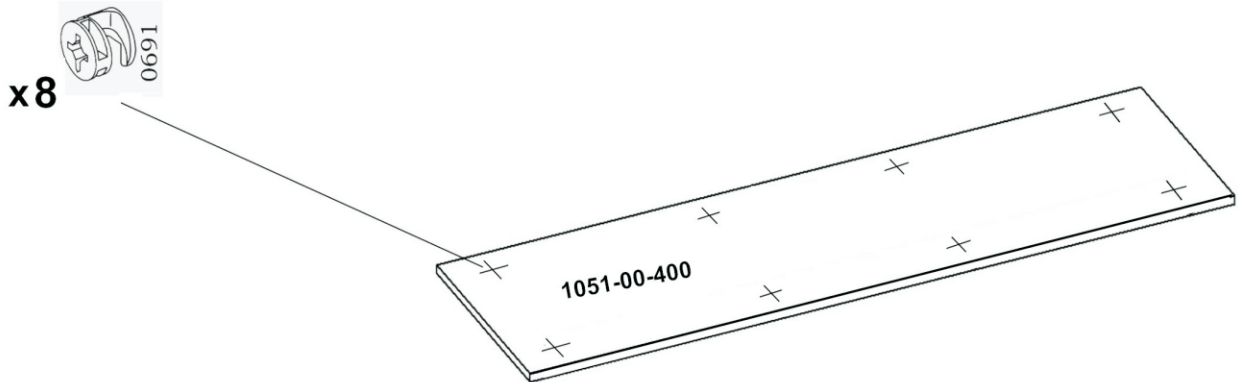

ТУМБА ДЛЯ ТВ АППАРАТУРЫ

BT 1051

ИНСТРУКЦИЯ ПО СБОРКЕ

Уважаемый покупатель,
приступая к сборке, пожалуйста, внимательно изучите данную инструкцию!
Благодарим Вас за покупку!

КОМПЛЕКТ ДЕТАЛЕЙ

Наименование детали	Обозначение детали	Кол-во шт.	Наименование детали	Обозначение детали	Кол-во шт.
Основание I	1051-00-100	1	Боковина III правая	1051-00-305	1
Основание II	1051-00-101	2	Перегородка I	1051-00-306	1
Горизонталь I	1051-00-102	1	Перегородка II	1051-00-307	5
Горизонталь II	1051-00-103	1	Боковина ящика левая	1051-00-308	1
Столешница I	1051-00-104	1	Боковина ящика правая	1051-00-309	1
Столешница II	1051-00-105	1	Стенка задняя I	1051-00-400	1
Полка I	1051-00-200	8	Стенка задняя II	1051-00-401	2
Полка II	1051-00-201	4	Стенка задняя ящика	1051-00-402	1
Полка III	1051-00-202	6	Панель ящика	1051-00-500	1
Боковина I	1051-00-300	2	Дно ящика	1051-00-501	1
Боковина II левая	1051-00-302	1	Планка ящика	1051-00-502	2
Боковина II правая	1051-00-303	1	Цоколь	1051-00-503	1
Боковина III левая	1051-00-304	1	Дверь	1051-00-504	2

МЕТИЗЫ И ФУРНИТУРА

УСТАНОВКА И ЗАТЯЖКА ЭКСЦЕНТРИКА

МОНТАЖ ЯЩИКА НА НАПРАВЛЯЮЩИХ

ОБЩИЕ РЕКОМЕНДАЦИИ ПО РЕГУЛИРОВКЕ ПЕТЕЛЬ

ПОРЯДОК СБОРКИ

x8

x6

x2

x8

7

x4

x2

x8

x2

x4

x5