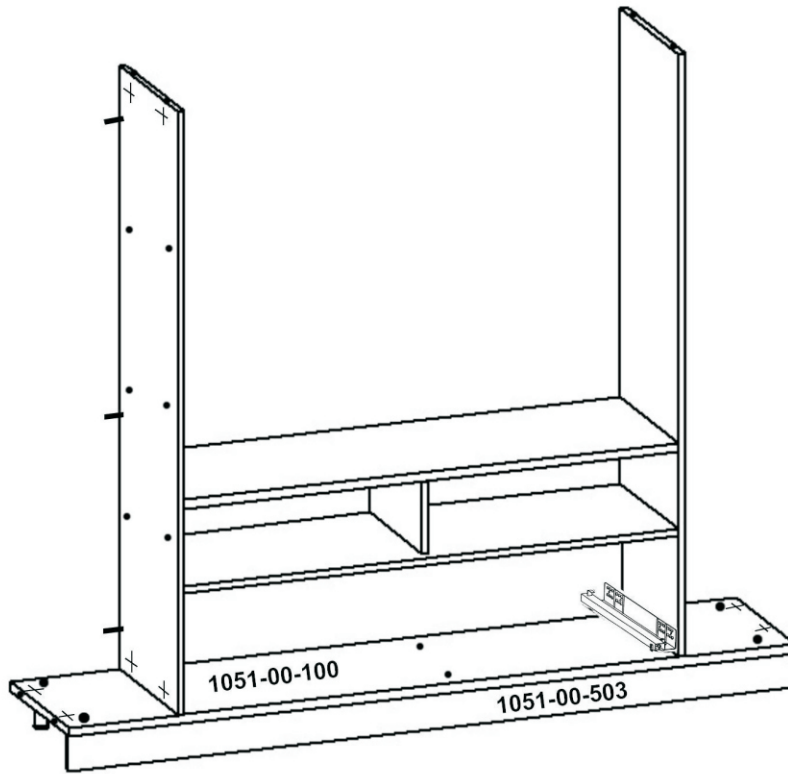

ТУМБА ДЛЯ ТВ АППАРАТУРЫ

BT 1051

ИНСТРУКЦИЯ ПО СБОРКЕ

Уважаемый покупатель,
приступая к сборке, пожалуйста, внимательно изучите данную инструкцию!
Благодарим Вас за покупку!

КОМПЛЕКТ ДЕТАЛЕЙ

Наименование детали	Обозначение детали	Кол-во шт.	Наименование детали	Обозначение детали	Кол-во шт.
Основание I	1051-00-100	1	Боковина III правая	1051-00-305	1
Основание II	1051-00-101	2	Перегородка I	1051-00-306	1
Горизонталь I	1051-00-102	1	Перегородка II	1051-00-307	5
Горизонталь II	1051-00-103	1	Боковина ящика левая	1051-00-308	1
Столешница I	1051-00-104	1	Боковина ящика правая	1051-00-309	1
Столешница II	1051-00-105	1	Стенка задняя I	1051-00-400	1
Полка I	1051-00-200	8	Стенка задняя II	1051-00-401	2
Полка II	1051-00-201	4	Стенка задняя ящика	1051-00-402	1
Полка III	1051-00-202	6	Панель ящика	1051-00-500	1
Боковина I	1051-00-300	2	Дно ящика	1051-00-501	1
Боковина II левая	1051-00-302	1	Планка ящика	1051-00-502	2
Боковина II правая	1051-00-303	1	Цоколь	1051-00-503	1
Боковина III левая	1051-00-304	1	Дверь	1051-00-504	2

МЕТИЗЫ И ФУРНИТУРА

УСТАНОВКА И ЗАТЯЖКА ЭКСЦЕНТРИКА

МОНТАЖ ЯЩИКА НА НАПРАВЛЯЮЩИХ

ОБЩИЕ РЕКОМЕНДАЦИИ ПО РЕГУЛИРОВКЕ ПЕТЕЛЬ

ПОРЯДОК СБОРКИ

x8

x6

x2