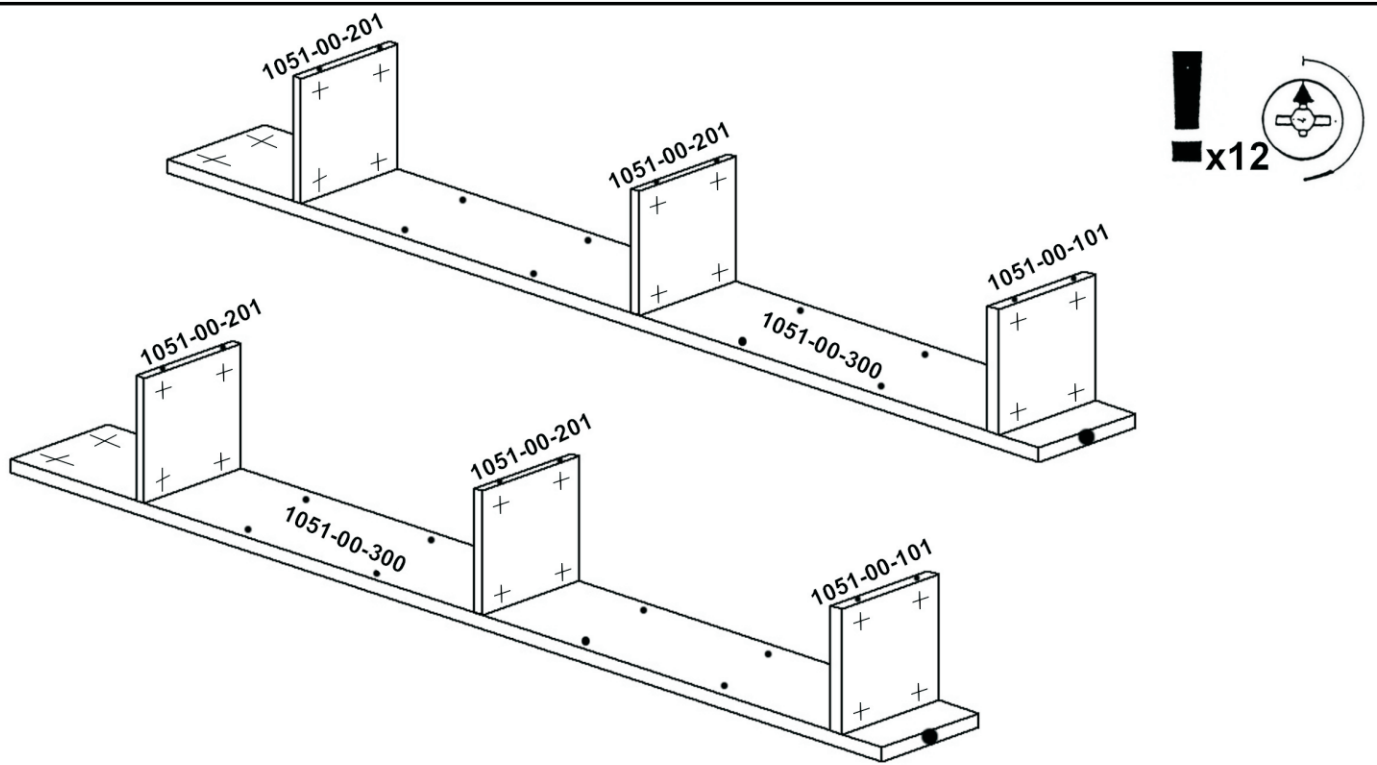

ТУМБА ДЛЯ ТВ АППАРАТУРЫ

BT 1051

ИНСТРУКЦИЯ ПО СБОРКЕ

Уважаемый покупатель,
приступая к сборке, пожалуйста, внимательно изучите данную инструкцию!
Благодарим Вас за покупку!

КОМПЛЕКТ ДЕТАЛЕЙ

Наименование детали	Обозначение детали	Кол-во шт.	Наименование детали	Обозначение детали	Кол-во шт.
Основание I	1051-00-100	1	Боковина III правая	1051-00-305	1
Основание II	1051-00-101	2	Перегородка I	1051-00-306	1
Горизонталь I	1051-00-102	1	Перегородка II	1051-00-307	5
Горизонталь II	1051-00-103	1	Боковина ящика левая	1051-00-308	1
Столешница I	1051-00-104	1	Боковина ящика правая	1051-00-309	1
Столешница II	1051-00-105	1	Стенка задняя I	1051-00-400	1
Полка I	1051-00-200	8	Стенка задняя II	1051-00-401	2
Полка II	1051-00-201	4	Стенка задняя ящика	1051-00-402	1
Полка III	1051-00-202	6	Панель ящика	1051-00-500	1
Боковина I	1051-00-300	2	Дно ящика	1051-00-501	1
Боковина II левая	1051-00-302	1	Планка ящика	1051-00-502	2
Боковина II правая	1051-00-303	1	Цоколь	1051-00-503	1
Боковина III левая	1051-00-304	1	Дверь	1051-00-504	2

МЕТИЗЫ И ФУРНИТУРА

УСТАНОВКА И ЗАТЯЖКА ЭКСЦЕНТРИКА

МОНТАЖ ЯЩИКА НА НАПРАВЛЯЮЩИХ

ОБЩИЕ РЕКОМЕНДАЦИИ ПО РЕГУЛИРОВКЕ ПЕТЕЛЬ

ПОРЯДОК СБОРКИ

x8

x6

x2

x8

7

x4

x2

x8

x2

x4

x5