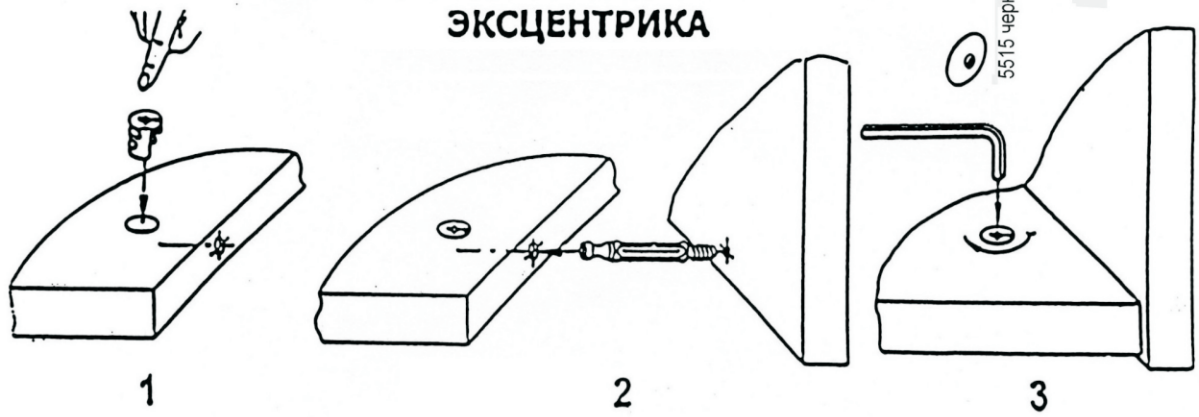

ТУМБА ДЛЯ ТВ АППАРАТУРЫ

BT 1051

ИНСТРУКЦИЯ ПО СБОРКЕ

Уважаемый покупатель,
приступая к сборке, пожалуйста, внимательно изучите данную инструкцию!
Благодарим Вас за покупку!

КОМПЛЕКТ ДЕТАЛЕЙ

Наименование детали	Обозначение детали	Кол-во шт.	Наименование детали	Обозначение детали	Кол-во шт.
Основание I	1051-00-100	1	Боковина III правая	1051-00-305	1
Основание II	1051-00-101	2	Перегородка I	1051-00-306	1
Горизонталь I	1051-00-102	1	Перегородка II	1051-00-307	5
Горизонталь II	1051-00-103	1	Боковина ящика левая	1051-00-308	1
Столешница I	1051-00-104	1	Боковина ящика правая	1051-00-309	1
Столешница II	1051-00-105	1	Стенка задняя I	1051-00-400	1
Полка I	1051-00-200	8	Стенка задняя II	1051-00-401	2
Полка II	1051-00-201	4	Стенка задняя ящика	1051-00-402	1
Полка III	1051-00-202	6	Панель ящика	1051-00-500	1
Боковина I	1051-00-300	2	Дно ящика	1051-00-501	1
Боковина II левая	1051-00-302	1	Планка ящика	1051-00-502	2
Боковина II правая	1051-00-303	1	Цоколь	1051-00-503	1
Боковина III левая	1051-00-304	1	Дверь	1051-00-504	2

МЕТИЗЫ И ФУРНИТУРА

УСТАНОВКА И ЗАТЯЖКА ЭКСЦЕНТРИКА

МОНТАЖ ЯЩИКА НА НАПРАВЛЯЮЩИХ

ОБЩИЕ РЕКОМЕНДАЦИИ ПО РЕГУЛИРОВКЕ ПЕТЕЛЬ

ПОРЯДОК СБОРКИ

x8

x6

x2