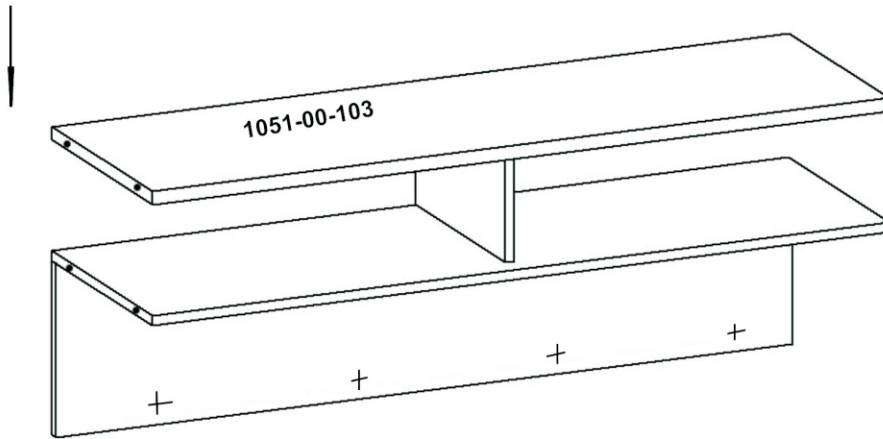

ТУМБА ДЛЯ ТВ АППАРАТУРЫ

BT 1051

ИНСТРУКЦИЯ ПО СБОРКЕ

Уважаемый покупатель,
приступая к сборке, пожалуйста, внимательно изучите данную инструкцию!
Благодарим Вас за покупку!

КОМПЛЕКТ ДЕТАЛЕЙ

Наименование детали	Обозначение детали	Кол-во шт.	Наименование детали	Обозначение детали	Кол-во шт.
Основание I	1051-00-100	1	Боковина III правая	1051-00-305	1
Основание II	1051-00-101	2	Перегородка I	1051-00-306	1
Горизонталь I	1051-00-102	1	Перегородка II	1051-00-307	5
Горизонталь II	1051-00-103	1	Боковина ящика левая	1051-00-308	1
Столешница I	1051-00-104	1	Боковина ящика правая	1051-00-309	1
Столешница II	1051-00-105	1	Стенка задняя I	1051-00-400	1
Полка I	1051-00-200	8	Стенка задняя II	1051-00-401	2
Полка II	1051-00-201	4	Стенка задняя ящика	1051-00-402	1
Полка III	1051-00-202	6	Панель ящика	1051-00-500	1
Боковина I	1051-00-300	2	Дно ящика	1051-00-501	1
Боковина II левая	1051-00-302	1	Планка ящика	1051-00-502	2
Боковина II правая	1051-00-303	1	Цоколь	1051-00-503	1
Боковина III левая	1051-00-304	1	Дверь	1051-00-504	2

МЕТИЗЫ И ФУРНИТУРА

УСТАНОВКА И ЗАТЯЖКА ЭКСЦЕНТРИКА

МОНТАЖ ЯЩИКА НА НАПРАВЛЯЮЩИХ

ОБЩИЕ РЕКОМЕНДАЦИИ ПО РЕГУЛИРОВКЕ ПЕТЕЛЬ

ПОРЯДОК СБОРКИ

x8

x6

x2

x8

7

x4

x2

x8

x2

x4

x5