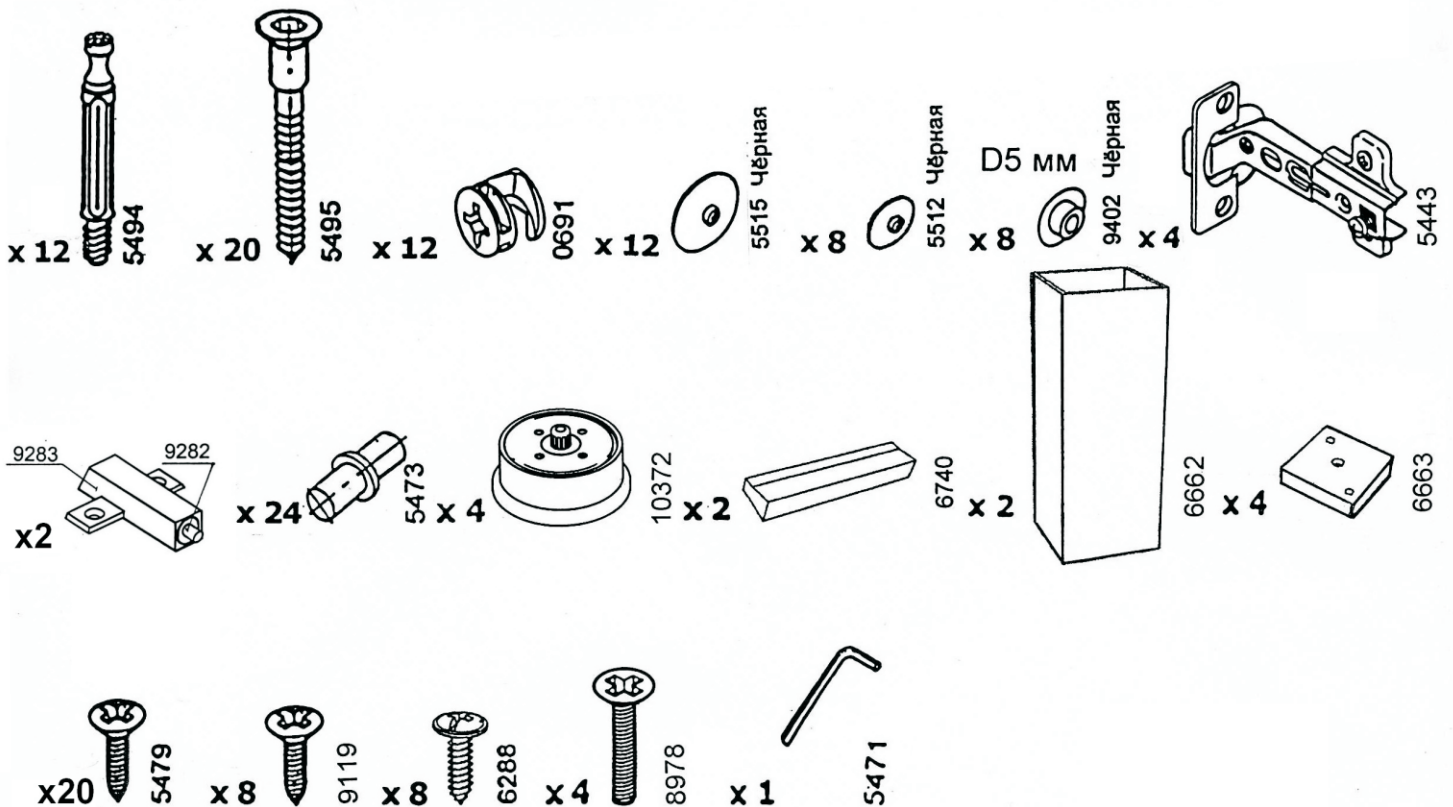

ТУМБА ДЛЯ ТВ АППАРАТУРЫ

ВТ 1046

ИНСТРУКЦИЯ ПО СБОРКЕ

Уважаемый покупатель,
приступая к сборке, пожалуйста, внимательно изучите данную инструкцию!
Благодарим Вас за покупку!

КОМПЛЕКТ ДЕТАЛЕЙ

Наименование детали	Обозначение детали	Кол-во шт.
Столешница	1046-00-100	1
Основание	1046-00-101	1
Горизонталь	1046-00-102	2
Полка I	1046-00-200	2
Полка II	1046-00-201	4
Боковина I	1046-00-300	1
Боковина II	1046-00-301	1
Боковина III	1046-00-302	1
Боковина IV	1046-00-303	1
Стенка задняя левая	1046-00-400	1
Стенка задняя правая	1046-00-401	1
Дверца	1046-00-500	2

МЕТИЗЫ И ФУРНИТУРА

УСТАНОВКА И ЗАТЯЖКА ЭКСЦЕНТРИКА

ОБЩИЕ РЕКОМЕНДАЦИИ ПО РЕГУЛИРОВКЕ ПЕТЕЛЬ

ПОРЯДОК СБОРКИ