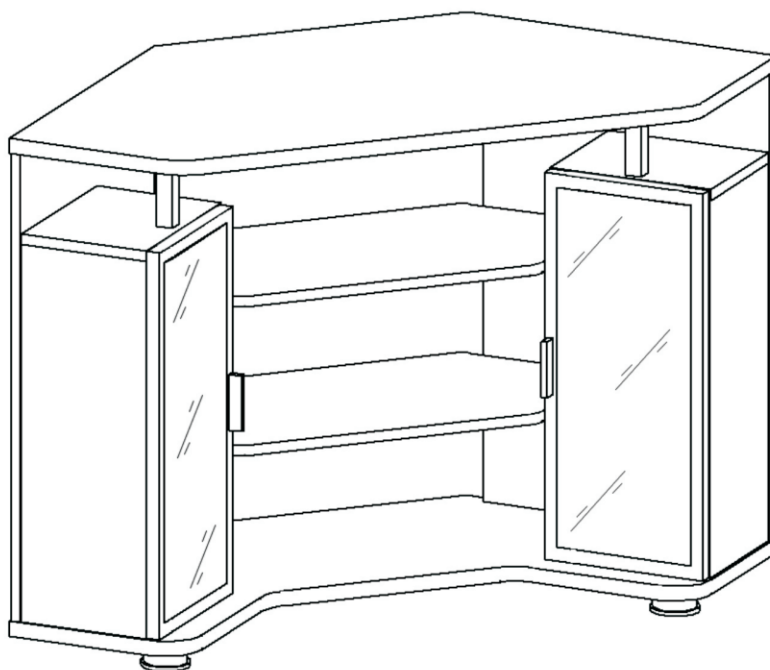

ТУМБА ДЛЯ ТВ АППАРАТУРЫ

ВТ 1046

ИНСТРУКЦИЯ ПО СБОРКЕ

Уважаемый покупатель,
приступая к сборке, пожалуйста, внимательно изучите данную инструкцию!
Благодарим Вас за покупку!

КОМПЛЕКТ ДЕТАЛЕЙ

Наименование детали	Обозначение детали	Кол-во шт.
Столешница	1046-00-100	1
Основание	1046-00-101	1
Горизонталь	1046-00-102	2
Полка I	1046-00-200	2
Полка II	1046-00-201	4
Боковина I	1046-00-300	1
Боковина II	1046-00-301	1
Боковина III	1046-00-302	1
Боковина IV	1046-00-303	1
Стенка задняя левая	1046-00-400	1
Стенка задняя правая	1046-00-401	1
Дверца	1046-00-500	2