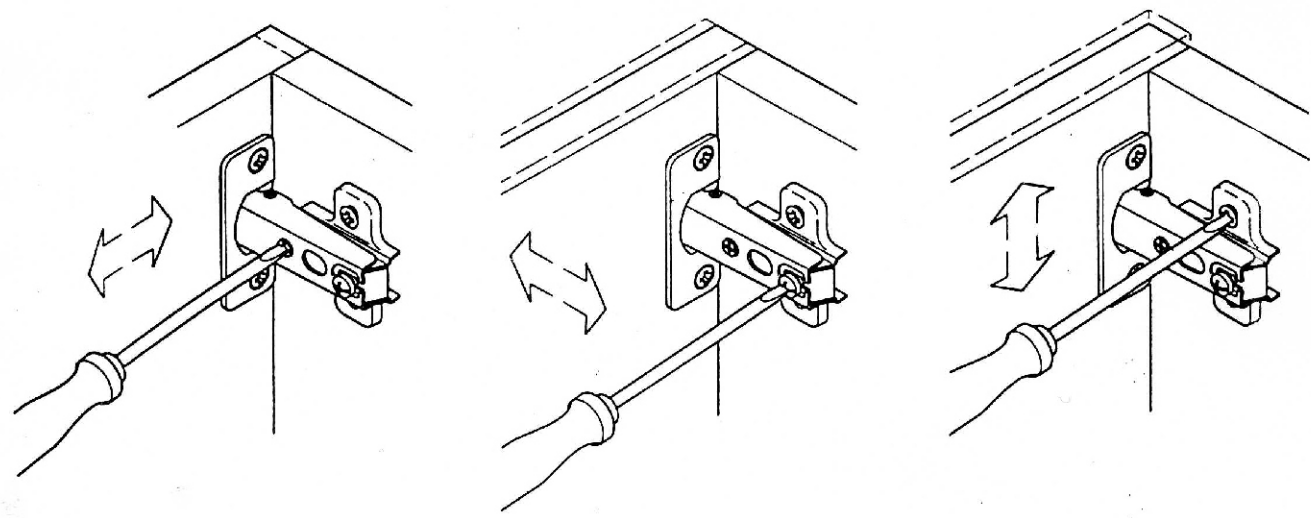

ОБЩИЕ РЕКОМЕНДАЦИИ ПО РЕГУЛИРОВКЕ ПЕТЕЛЬ