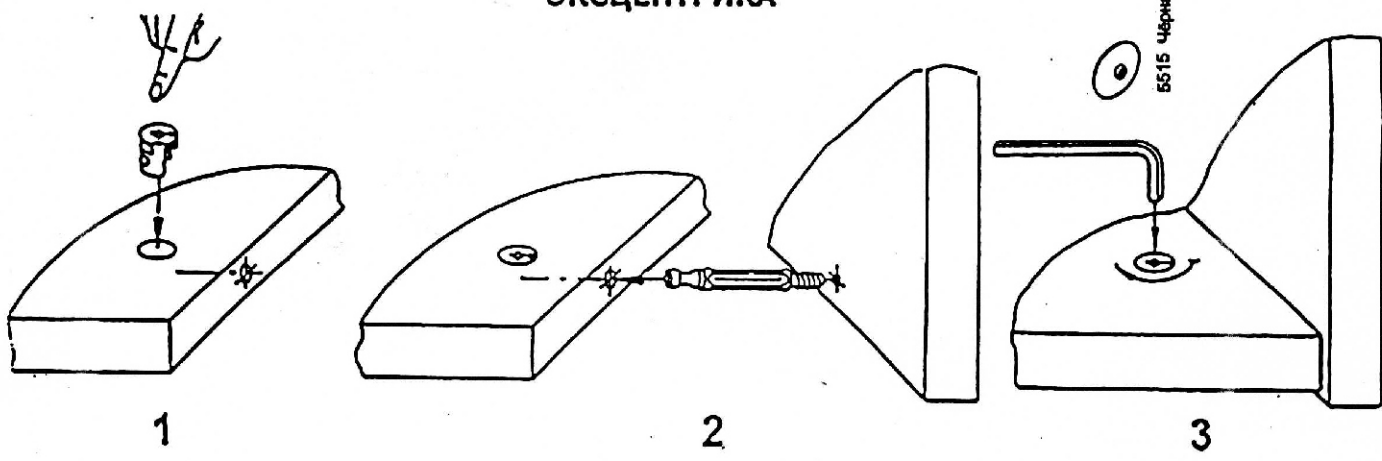

УСТАНОВКА И ЗАТЯЖКА ЭКСЦЕНТРИКА