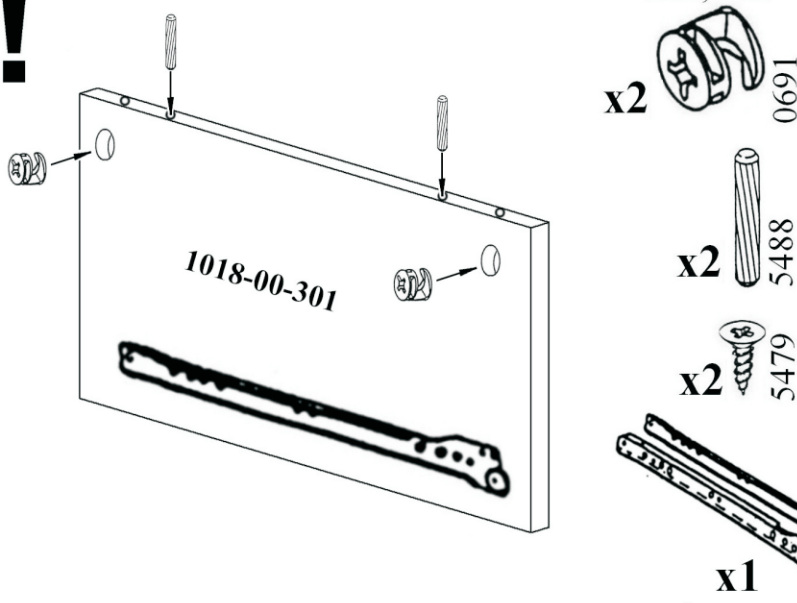

ТУМБА ДЛЯ ТВ АППАРАТУРЫ

BT1018

ИНСТРУКЦИЯ ПО СБОРКЕ

Уважаемый покупатель,

приступая к сборке, пожалуйста, внимательно изучите данную инструкцию!

Благодарим Вас за покупку!

КОМПЛЕКТ ДЕТАЛЕЙ

Наименование детали	Обозначение детали	Кол-во шт.	Наименование детали	Обозначение детали	Кол-во шт.
Столешница	1018-00-100	1	Боковина правая	1018-00-301	1
Основание	1018-00-101	1	Стенка задняя	1018-00-400	1
Горизонталь	1018-00-102	1	Панель ящика	1018-00-500	1
Боковина левая	1018-00-300	1	Дно ящика	1018-00-501	1

МЕТИЗЫ И ФУРНИТУРА

УСТАНОВКА И ЗАТЯЖКА ЭКСЦЕНТРИКА

ПОРЯДОК СБОРКИ

с левым расположением ящика

h12,5MM

с правым расположением ящика

с левым расположением ящика

h12,5MM

с правым расположением ящика

ВНИМАНИЕ! При сборке ящиков, детали подлежащие сгибу должны быть комнатной температуры!

x1

h9,5мм

x4

Согнуть до упора

**Поздравляем Вас
с успешным окончанием сборки!**