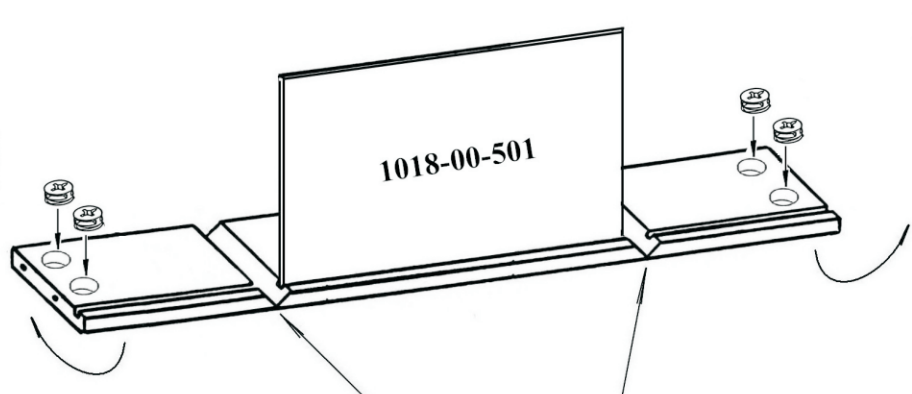

ТУМБА ДЛЯ ТВ АППАРАТУРЫ

BT1018

ИНСТРУКЦИЯ ПО СБОРКЕ

Уважаемый покупатель,

приступая к сборке, пожалуйста, внимательно изучите данную инструкцию!

Благодарим Вас за покупку!

КОМПЛЕКТ ДЕТАЛЕЙ

Наименование детали	Обозначение детали	Кол-во шт.	Наименование детали	Обозначение детали	Кол-во шт.
Столешница	1018-00-100	1	Боковина правая	1018-00-301	1
Основание	1018-00-101	1	Стенка задняя	1018-00-400	1
Горизонталь	1018-00-102	1	Панель ящика	1018-00-500	1
Боковина левая	1018-00-300	1	Дно ящика	1018-00-501	1

с правым расположением ящика

ВНИМАНИЕ! При сборке ящиков, детали подлежащие сгибу должны быть комнатной температуры!

x1

h9,5мм

x4

Согнуть до упора

**Поздравляем Вас
с успешным окончанием сборки!**