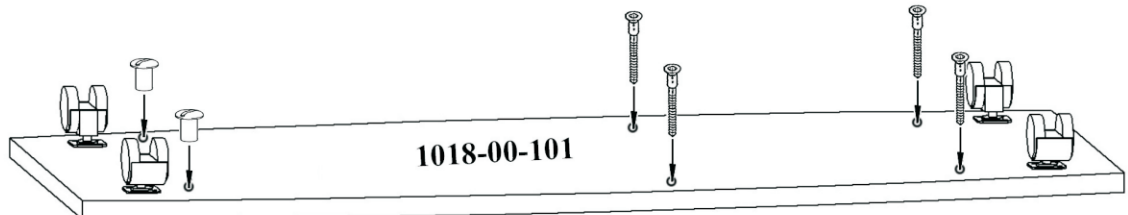

ТУМБА ДЛЯ ТВ АППАРАТУРЫ

BT1018

ИНСТРУКЦИЯ ПО СБОРКЕ

Уважаемый покупатель,

приступая к сборке, пожалуйста, внимательно изучите данную инструкцию!

Благодарим Вас за покупку!

КОМПЛЕКТ ДЕТАЛЕЙ

Наименование детали	Обозначение детали	Кол-во шт.	Наименование детали	Обозначение детали	Кол-во шт.
Столешница	1018-00-100	1	Боковина правая	1018-00-301	1
Основание	1018-00-101	1	Стенка задняя	1018-00-400	1
Горизонталь	1018-00-102	1	Панель ящика	1018-00-500	1
Боковина левая	1018-00-300	1	Дно ящика	1018-00-501	1

МЕТИЗЫ И ФУРНИТУРА

УСТАНОВКА И ЗАТЯЖКА ЭКСЦЕНТРИКА

ПОРЯДОК СБОРКИ

с левым расположением ящика

h12,5MM

с правым расположением ящика

с левым расположением ящика

h12,5MM

с правым расположением ящика

ВНИМАНИЕ! При сборке ящиков, детали подлежащие сгибу должны быть комнатной температуры!

x1

h9,5мм

x4

Согнуть до упора

**Поздравляем Вас
с успешным окончанием сборки!**