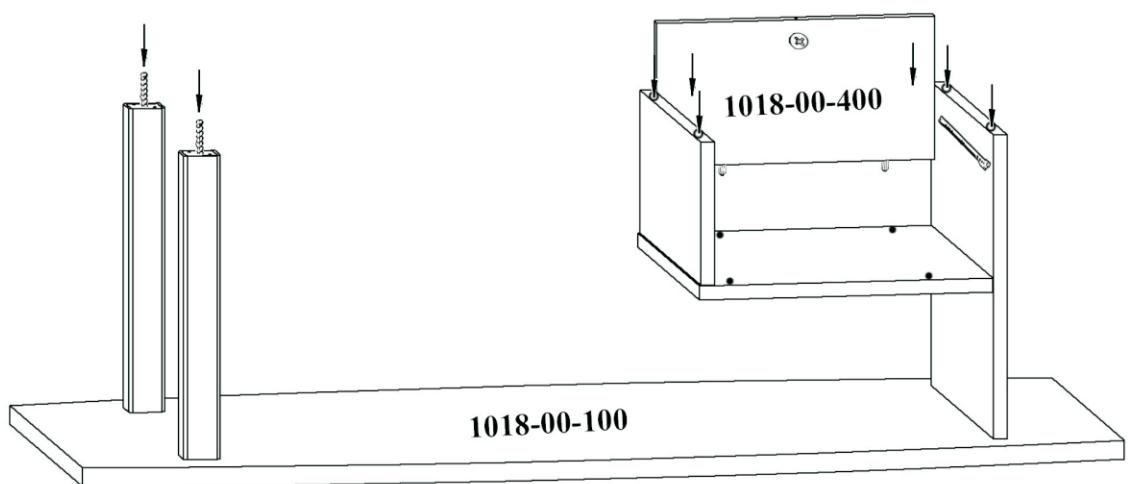

ТУМБА ДЛЯ ТВ АППАРАТУРЫ

BT1018

ИНСТРУКЦИЯ ПО СБОРКЕ

Уважаемый покупатель,

приступая к сборке, пожалуйста, внимательно изучите данную инструкцию!

Благодарим Вас за покупку!

КОМПЛЕКТ ДЕТАЛЕЙ

Наименование детали	Обозначение детали	Кол-во шт.	Наименование детали	Обозначение детали	Кол-во шт.
Столешница	1018-00-100	1	Боковина правая	1018-00-301	1
Основание	1018-00-101	1	Стенка задняя	1018-00-400	1
Горизонталь	1018-00-102	1	Панель ящика	1018-00-500	1
Боковина левая	1018-00-300	1	Дно ящика	1018-00-501	1

МЕТИЗЫ И ФУРНИТУРА

УСТАНОВКА И ЗАТЯЖКА ЭКСЦЕНТРИКА

ПОРЯДОК СБОРКИ

с левым расположением ящика

h12,5MM

с правым расположением ящика

с левым расположением ящика

h12,5MM

с правым расположением ящика

ВНИМАНИЕ! При сборке ящиков, детали подлежащие сгибу должны быть комнатной температуры!

x1

h9,5мм

x4

Согнуть до упора

**Поздравляем Вас
с успешным окончанием сборки!**