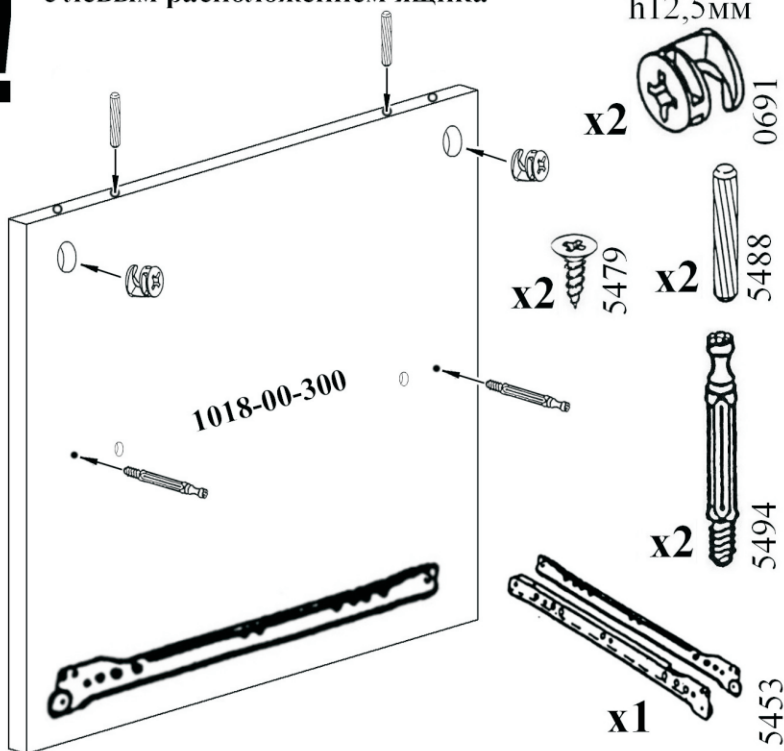

ТУМБА ДЛЯ ТВ АППАРАТУРЫ

BT1018

ИНСТРУКЦИЯ ПО СБОРКЕ

Уважаемый покупатель,

приступая к сборке, пожалуйста, внимательно изучите данную инструкцию!

Благодарим Вас за покупку!

КОМПЛЕКТ ДЕТАЛЕЙ

Наименование детали	Обозначение детали	Кол-во шт.	Наименование детали	Обозначение детали	Кол-во шт.
Столешница	1018-00-100	1	Боковина правая	1018-00-301	1
Основание	1018-00-101	1	Стенка задняя	1018-00-400	1
Горизонталь	1018-00-102	1	Панель ящика	1018-00-500	1
Боковина левая	1018-00-300	1	Дно ящика	1018-00-501	1

МЕТИЗЫ И ФУРНИТУРА

УСТАНОВКА И ЗАТЯЖКА ЭКСЦЕНТРИКА

ПОРЯДОК СБОРКИ

с левым расположением ящика

h12,5MM

с правым расположением ящика

с левым расположением ящика

h12,5MM

с правым расположением ящика

ВНИМАНИЕ! При сборке ящиков, детали подлежащие сгибу должны быть комнатной температуры!

x1

h9,5мм

x4

Согнуть до упора

**Поздравляем Вас
с успешным окончанием сборки!**