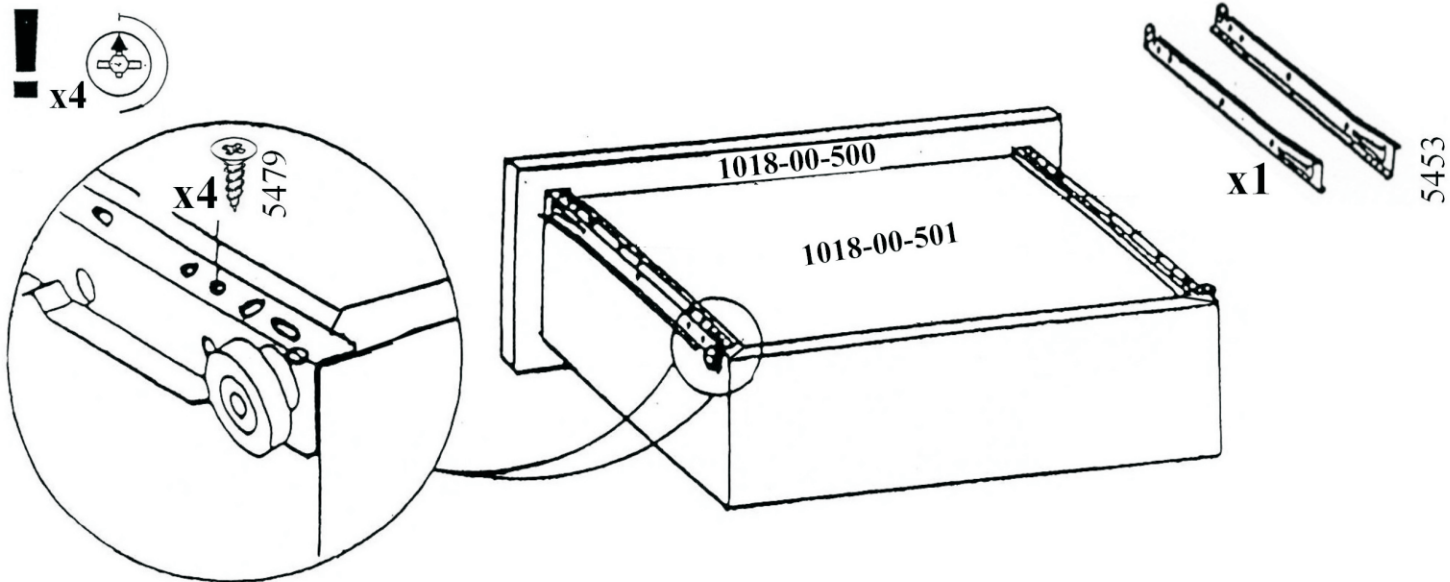

ТУМБА ДЛЯ ТВ АППАРАТУРЫ

BT1018

ИНСТРУКЦИЯ ПО СБОРКЕ

Уважаемый покупатель,

приступая к сборке, пожалуйста, внимательно изучите данную инструкцию!

Благодарим Вас за покупку!

КОМПЛЕКТ ДЕТАЛЕЙ

Наименование детали	Обозначение детали	Кол-во шт.	Наименование детали	Обозначение детали	Кол-во шт.
Столешница	1018-00-100	1	Боковина правая	1018-00-301	1
Основание	1018-00-101	1	Стенка задняя	1018-00-400	1
Горизонталь	1018-00-102	1	Панель ящика	1018-00-500	1
Боковина левая	1018-00-300	1	Дно ящика	1018-00-501	1

с правым расположением ящика

ВНИМАНИЕ! При сборке ящиков, детали подлежащие сгибу должны быть комнатной температуры!

x1

h9,5мм

x4

Согнуть до упора

**Поздравляем Вас
с успешным окончанием сборки!**