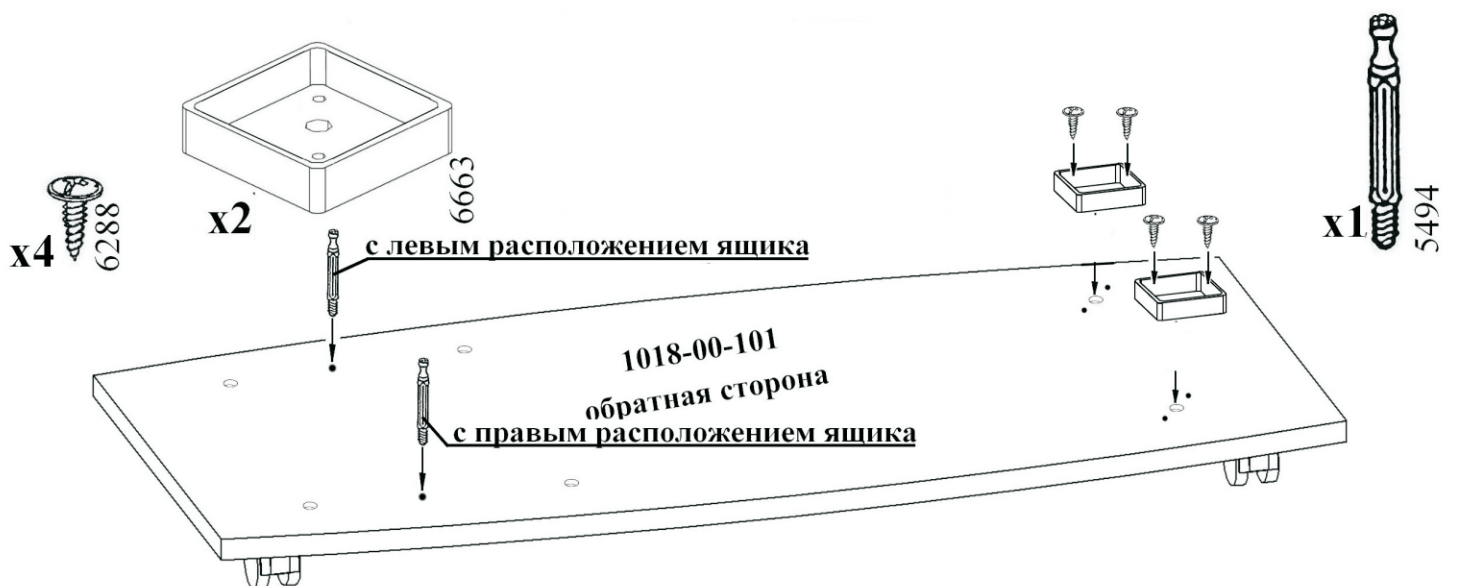

ТУМБА ДЛЯ ТВ АППАРАТУРЫ

BT1018

ИНСТРУКЦИЯ ПО СБОРКЕ

Уважаемый покупатель,

приступая к сборке, пожалуйста, внимательно изучите данную инструкцию!

Благодарим Вас за покупку!

КОМПЛЕКТ ДЕТАЛЕЙ

Наименование детали	Обозначение детали	Кол-во шт.	Наименование детали	Обозначение детали	Кол-во шт.
Столешница	1018-00-100	1	Боковина правая	1018-00-301	1
Основание	1018-00-101	1	Стенка задняя	1018-00-400	1
Горизонталь	1018-00-102	1	Панель ящика	1018-00-500	1
Боковина левая	1018-00-300	1	Дно ящика	1018-00-501	1

МЕТИЗЫ И ФУРНИТУРА

УСТАНОВКА И ЗАТЯЖКА ЭКСЦЕНТРИКА

ПОРЯДОК СБОРКИ

с левым расположением ящика

h12,5MM

с правым расположением ящика

с левым расположением ящика

h12,5MM

с правым расположением ящика

ВНИМАНИЕ! При сборке ящиков, детали подлежащие сгибу должны быть комнатной температуры!

x1

h9,5мм

x4

Согнуть до упора

**Поздравляем Вас
с успешным окончанием сборки!**