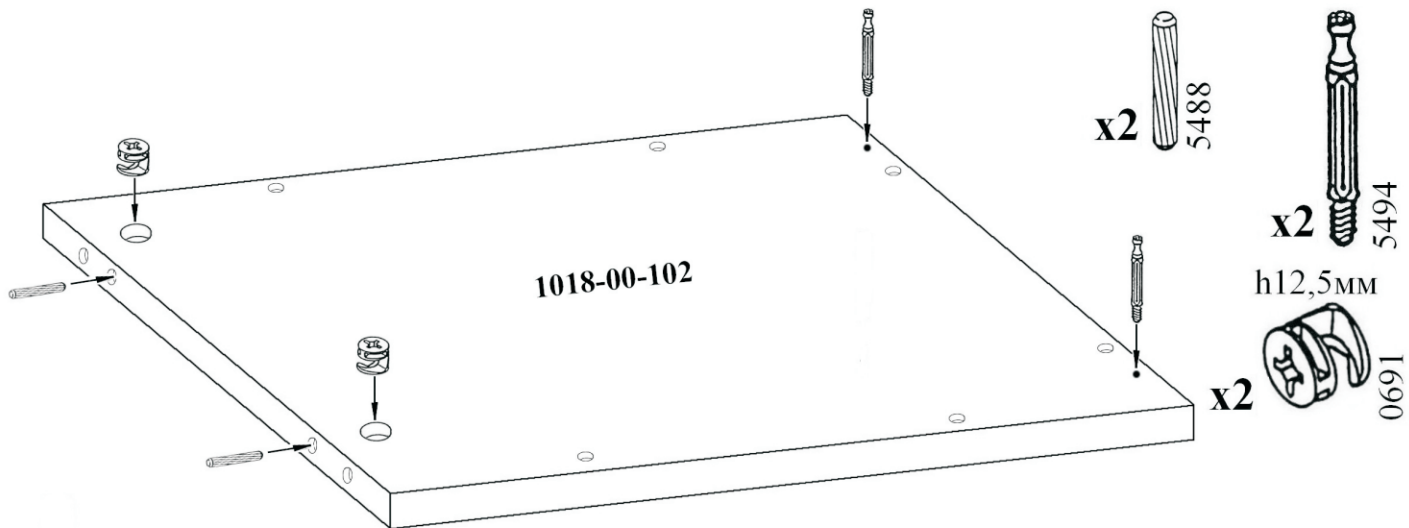

ТУМБА ДЛЯ ТВ АППАРАТУРЫ

BT1018

ИНСТРУКЦИЯ ПО СБОРКЕ

Уважаемый покупатель,

приступая к сборке, пожалуйста, внимательно изучите данную инструкцию!

Благодарим Вас за покупку!

КОМПЛЕКТ ДЕТАЛЕЙ

Наименование детали	Обозначение детали	Кол-во шт.	Наименование детали	Обозначение детали	Кол-во шт.
Столешница	1018-00-100	1	Боковина правая	1018-00-301	1
Основание	1018-00-101	1	Стенка задняя	1018-00-400	1
Горизонталь	1018-00-102	1	Панель ящика	1018-00-500	1
Боковина левая	1018-00-300	1	Дно ящика	1018-00-501	1

МЕТИЗЫ И ФУРНИТУРА

УСТАНОВКА И ЗАТЯЖКА ЭКСЦЕНТРИКА

ПОРЯДОК СБОРКИ

с левым расположением ящика

h12,5MM

с правым расположением ящика

с левым расположением ящика

h12,5MM

с правым расположением ящика

ВНИМАНИЕ! При сборке ящиков, детали подлежащие сгибу должны быть комнатной температуры!

x1

h9,5мм

x4

Согнуть до упора

**Поздравляем Вас
с успешным окончанием сборки!**