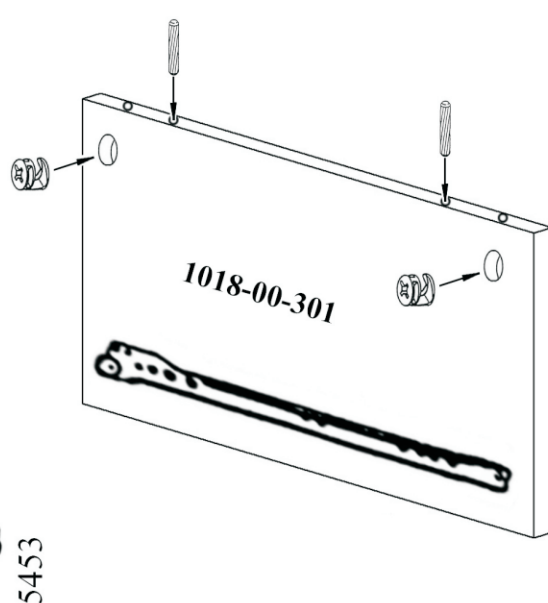

ТУМБА ДЛЯ ТВ АППАРАТУРЫ

BT1018

ИНСТРУКЦИЯ ПО СБОРКЕ

Уважаемый покупатель,

приступая к сборке, пожалуйста, внимательно изучите данную инструкцию!

Благодарим Вас за покупку!

КОМПЛЕКТ ДЕТАЛЕЙ

Наименование детали	Обозначение детали	Кол-во шт.	Наименование детали	Обозначение детали	Кол-во шт.
Столешница	1018-00-100	1	Боковина правая	1018-00-301	1
Основание	1018-00-101	1	Стенка задняя	1018-00-400	1
Горизонталь	1018-00-102	1	Панель ящика	1018-00-500	1
Боковина левая	1018-00-300	1	Дно ящика	1018-00-501	1

МЕТИЗЫ И ФУРНИТУРА

УСТАНОВКА И ЗАТЯЖКА ЭКСЦЕНТРИКА

ПОРЯДОК СБОРКИ

с левым расположением ящика

h12,5MM

с правым расположением ящика

с левым расположением ящика

h12,5MM

с правым расположением ящика

ВНИМАНИЕ! При сборке ящиков, детали подлежащие сгибу должны быть комнатной температуры!

x1

h9,5мм

x4

Согнуть до упора

**Поздравляем Вас
с успешным окончанием сборки!**