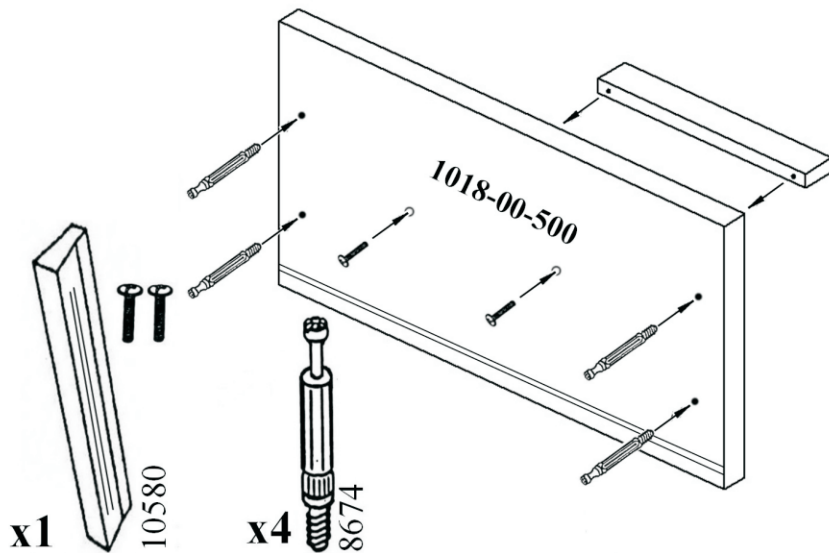

ТУМБА ДЛЯ ТВ АППАРАТУРЫ

BT1018

ИНСТРУКЦИЯ ПО СБОРКЕ

Уважаемый покупатель,

приступая к сборке, пожалуйста, внимательно изучите данную инструкцию!

Благодарим Вас за покупку!

КОМПЛЕКТ ДЕТАЛЕЙ

Наименование детали	Обозначение детали	Кол-во шт.	Наименование детали	Обозначение детали	Кол-во шт.
Столешница	1018-00-100	1	Боковина правая	1018-00-301	1
Основание	1018-00-101	1	Стенка задняя	1018-00-400	1
Горизонталь	1018-00-102	1	Панель ящика	1018-00-500	1
Боковина левая	1018-00-300	1	Дно ящика	1018-00-501	1

МЕТИЗЫ И ФУРНИТУРА

УСТАНОВКА И ЗАТЯЖКА ЭКСЦЕНТРИКА

ПОРЯДОК СБОРКИ

с левым расположением ящика

h12,5MM

с правым расположением ящика

с левым расположением ящика

h12,5MM

с правым расположением ящика

ВНИМАНИЕ! При сборке ящиков, детали подлежащие сгибу должны быть комнатной температуры!

x1

h9,5мм

x4

Согнуть до упора

**Поздравляем Вас
с успешным окончанием сборки!**