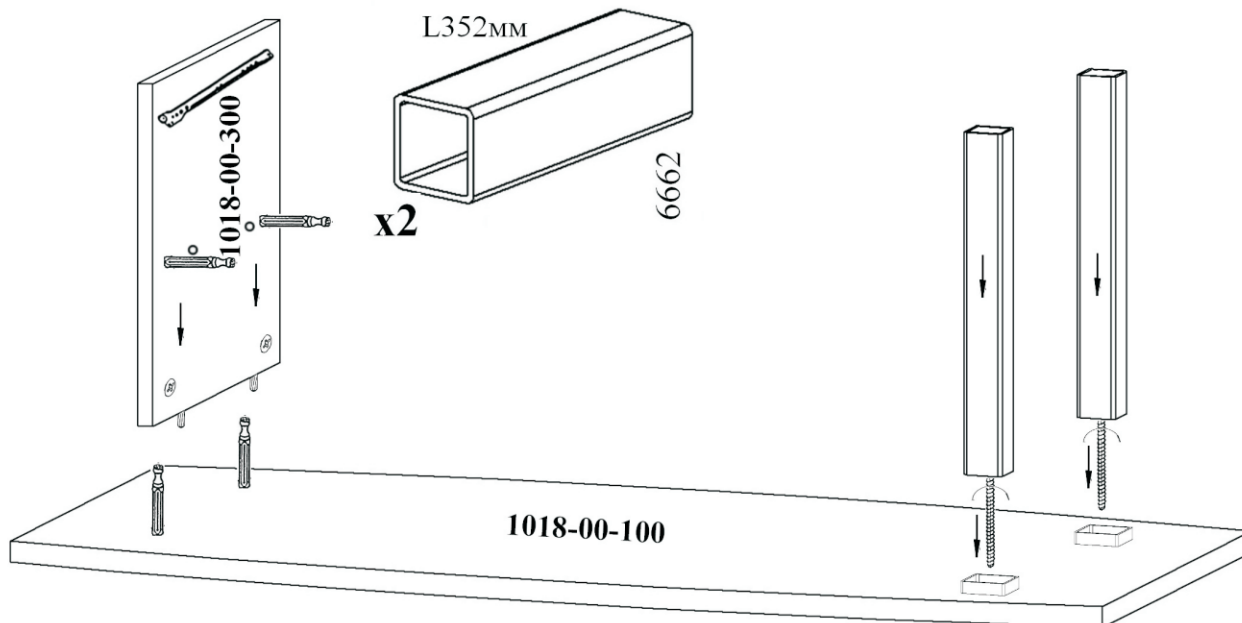

ТУМБА ДЛЯ ТВ АППАРАТУРЫ

BT1018

ИНСТРУКЦИЯ ПО СБОРКЕ

Уважаемый покупатель,

приступая к сборке, пожалуйста, внимательно изучите данную инструкцию!

Благодарим Вас за покупку!

КОМПЛЕКТ ДЕТАЛЕЙ

Наименование детали	Обозначение детали	Кол-во шт.	Наименование детали	Обозначение детали	Кол-во шт.
Столешница	1018-00-100	1	Боковина правая	1018-00-301	1
Основание	1018-00-101	1	Стенка задняя	1018-00-400	1
Горизонталь	1018-00-102	1	Панель ящика	1018-00-500	1
Боковина левая	1018-00-300	1	Дно ящика	1018-00-501	1

МЕТИЗЫ И ФУРНИТУРА

УСТАНОВКА И ЗАТЯЖКА ЭКСЦЕНТРИКА

ПОРЯДОК СБОРКИ

с левым расположением ящика

h12,5MM

с правым расположением ящика

с левым расположением ящика

h12,5MM

с правым расположением ящика

ВНИМАНИЕ! При сборке ящиков, детали подлежащие сгибу должны быть комнатной температуры!

x1

h9,5мм

x4

Согнуть до упора

**Поздравляем Вас
с успешным окончанием сборки!**