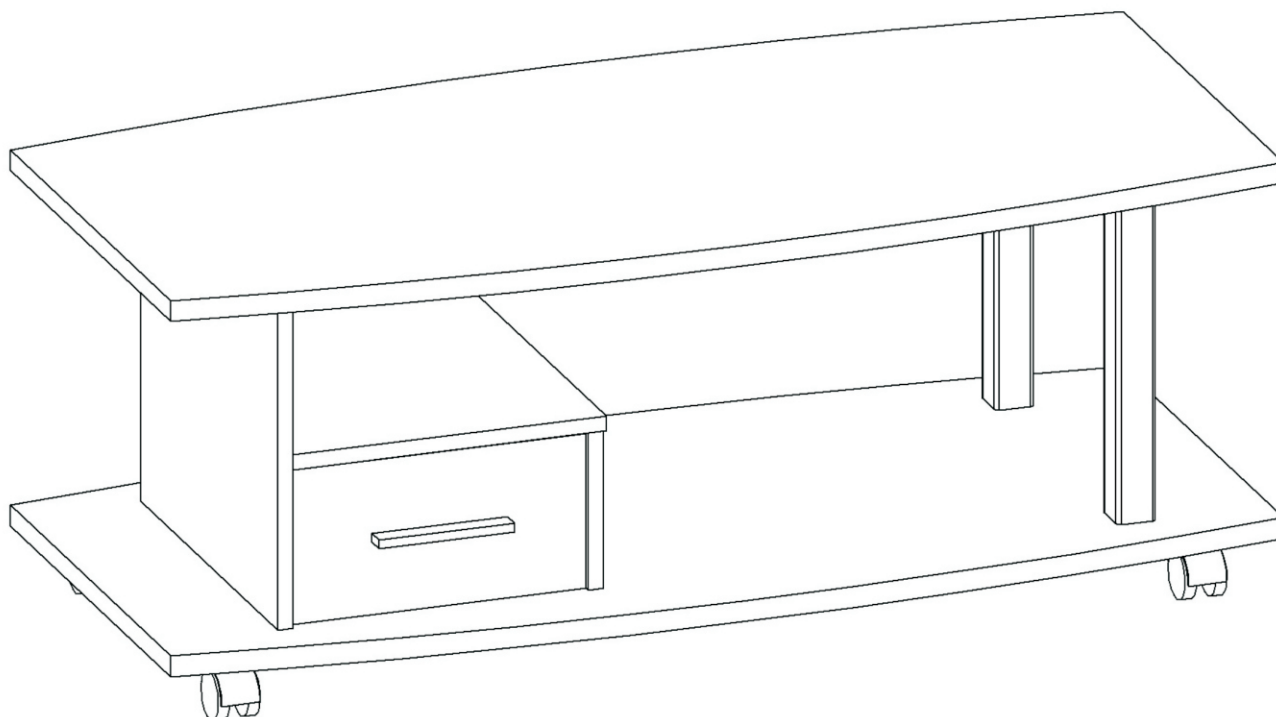

ТУМБА ДЛЯ ТВ АППАРАТУРЫ

BT1018

ИНСТРУКЦИЯ ПО СБОРКЕ

Уважаемый покупатель,

приступая к сборке, пожалуйста, внимательно изучите данную инструкцию!

Благодарим Вас за покупку!

КОМПЛЕКТ ДЕТАЛЕЙ

Наименование детали	Обозначение детали	Кол-во шт.	Наименование детали	Обозначение детали	Кол-во шт.
Столешница	1018-00-100	1	Боковина правая	1018-00-301	1
Основание	1018-00-101	1	Стенка задняя	1018-00-400	1
Горизонталь	1018-00-102	1	Панель ящика	1018-00-500	1
Боковина левая	1018-00-300	1	Дно ящика	1018-00-501	1

МЕТИЗЫ И ФУРНИТУРА

УСТАНОВКА И ЗАТЯЖКА ЭКСЦЕНТРИКА

ПОРЯДОК СБОРКИ

с левым расположением ящика

h12,5MM

с правым расположением ящика

с левым расположением ящика

h12,5MM