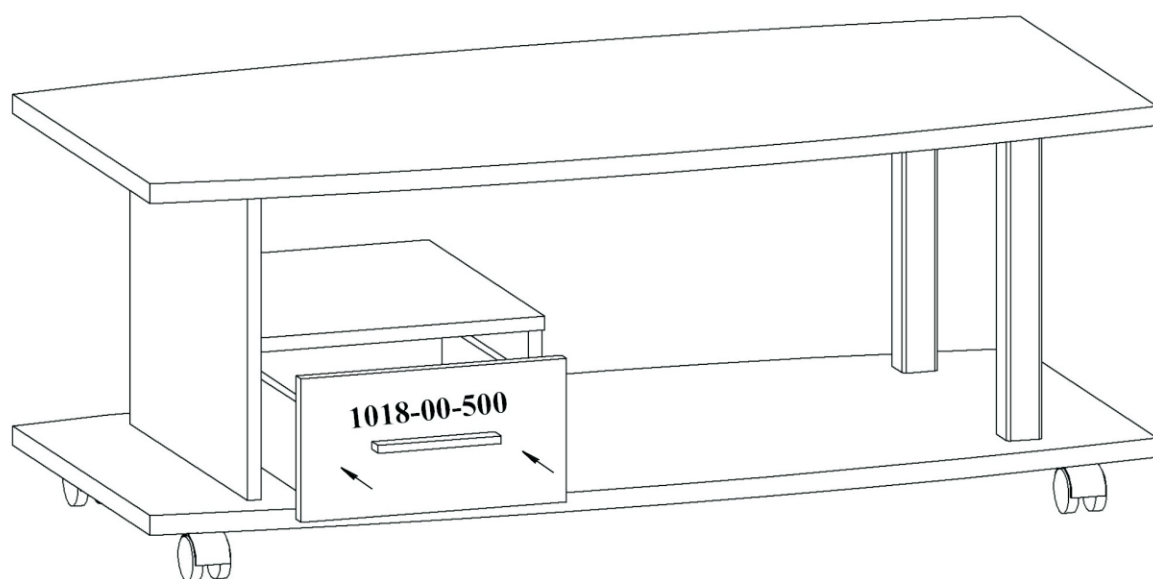

ТУМБА ДЛЯ ТВ АППАРАТУРЫ

BT1018

ИНСТРУКЦИЯ ПО СБОРКЕ

Уважаемый покупатель,

приступая к сборке, пожалуйста, внимательно изучите данную инструкцию!

Благодарим Вас за покупку!

КОМПЛЕКТ ДЕТАЛЕЙ

Наименование детали	Обозначение детали	Кол-во шт.	Наименование детали	Обозначение детали	Кол-во шт.
Столешница	1018-00-100	1	Боковина правая	1018-00-301	1
Основание	1018-00-101	1	Стенка задняя	1018-00-400	1
Горизонталь	1018-00-102	1	Панель ящика	1018-00-500	1
Боковина левая	1018-00-300	1	Дно ящика	1018-00-501	1

с правым расположением ящика

ВНИМАНИЕ! При сборке ящиков, детали подлежащие сгибу должны быть комнатной температуры!

x1

h9,5мм

x4

Согнуть до упора

**Поздравляем Вас
с успешным окончанием сборки!**