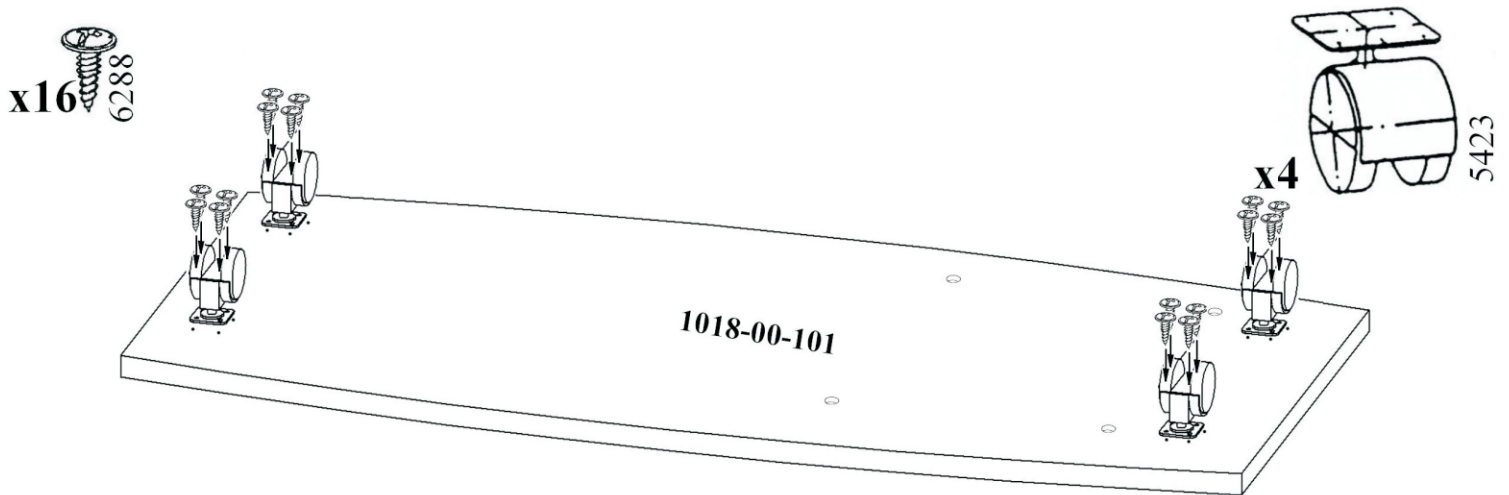

ТУМБА ДЛЯ ТВ АППАРАТУРЫ

BT1018

ИНСТРУКЦИЯ ПО СБОРКЕ

Уважаемый покупатель,

приступая к сборке, пожалуйста, внимательно изучите данную инструкцию!

Благодарим Вас за покупку!

КОМПЛЕКТ ДЕТАЛЕЙ

Наименование детали	Обозначение детали	Кол-во шт.	Наименование детали	Обозначение детали	Кол-во шт.
Столешница	1018-00-100	1	Боковина правая	1018-00-301	1
Основание	1018-00-101	1	Стенка задняя	1018-00-400	1
Горизонталь	1018-00-102	1	Панель ящика	1018-00-500	1
Боковина левая	1018-00-300	1	Дно ящика	1018-00-501	1

МЕТИЗЫ И ФУРНИТУРА

УСТАНОВКА И ЗАТЯЖКА ЭКСЦЕНТРИКА

ПОРЯДОК СБОРКИ

с левым расположением ящика

h12,5MM

с правым расположением ящика

с левым расположением ящика

h12,5MM

с правым расположением ящика

ВНИМАНИЕ! При сборке ящиков, детали подлежащие сгибу должны быть комнатной температуры!

x1

h9,5мм

x4

Согнуть до упора

**Поздравляем Вас
с успешным окончанием сборки!**