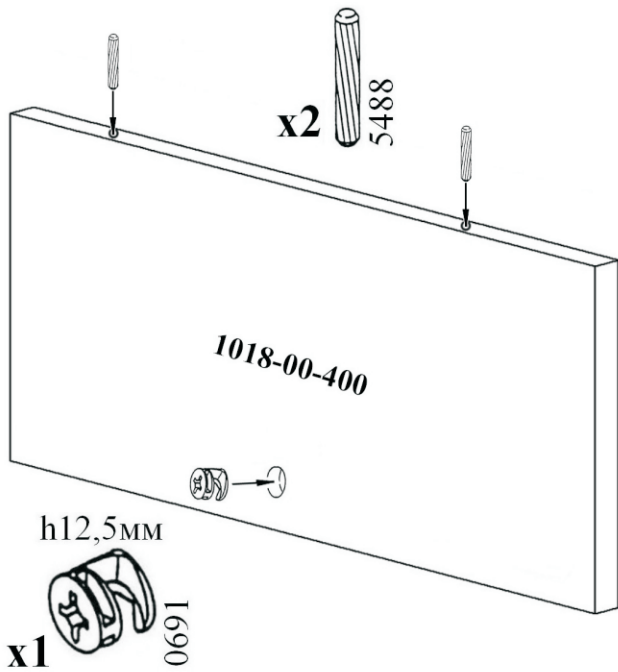

ТУМБА ДЛЯ ТВ АППАРАТУРЫ

BT1018

ИНСТРУКЦИЯ ПО СБОРКЕ

Уважаемый покупатель,

приступая к сборке, пожалуйста, внимательно изучите данную инструкцию!

Благодарим Вас за покупку!

КОМПЛЕКТ ДЕТАЛЕЙ

Наименование детали	Обозначение детали	Кол-во шт.	Наименование детали	Обозначение детали	Кол-во шт.
Столешница	1018-00-100	1	Боковина правая	1018-00-301	1
Основание	1018-00-101	1	Стенка задняя	1018-00-400	1
Горизонталь	1018-00-102	1	Панель ящика	1018-00-500	1
Боковина левая	1018-00-300	1	Дно ящика	1018-00-501	1

МЕТИЗЫ И ФУРНИТУРА

УСТАНОВКА И ЗАТЯЖКА ЭКСЦЕНТРИКА

ПОРЯДОК СБОРКИ

с левым расположением ящика

h12,5MM

с правым расположением ящика

с левым расположением ящика

h12,5MM

с правым расположением ящика

ВНИМАНИЕ! При сборке ящиков, детали подлежащие сгибу должны быть комнатной температуры!

x1

h9,5мм

x4

Согнуть до упора

**Поздравляем Вас
с успешным окончанием сборки!**