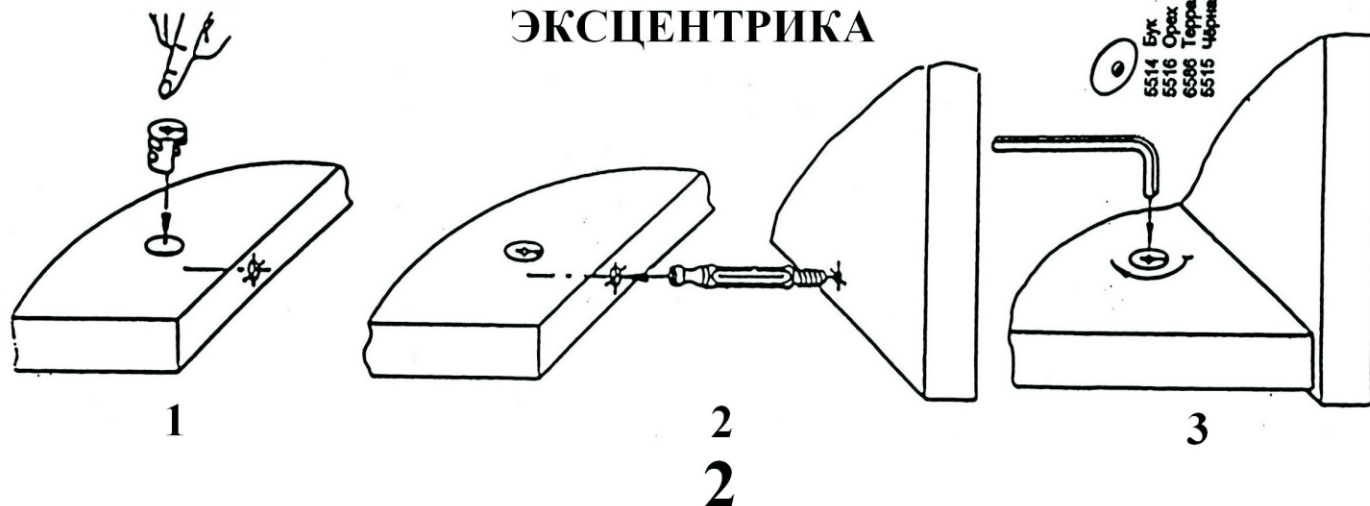

ТУМБА ДЛЯ ТВ АППАРАТУРЫ

BT1018

ИНСТРУКЦИЯ ПО СБОРКЕ

Уважаемый покупатель,

приступая к сборке, пожалуйста, внимательно изучите данную инструкцию!

Благодарим Вас за покупку!

КОМПЛЕКТ ДЕТАЛЕЙ

Наименование детали	Обозначение детали	Кол-во шт.	Наименование детали	Обозначение детали	Кол-во шт.
Столешница	1018-00-100	1	Боковина правая	1018-00-301	1
Основание	1018-00-101	1	Стенка задняя	1018-00-400	1
Горизонталь	1018-00-102	1	Панель ящика	1018-00-500	1
Боковина левая	1018-00-300	1	Дно ящика	1018-00-501	1

МЕТИЗЫ И ФУРНИТУРА

УСТАНОВКА И ЗАТЯЖКА ЭКСЦЕНТРИКА

ПОРЯДОК СБОРКИ

с левым расположением ящика

h12,5MM

с правым расположением ящика

с левым расположением ящика

h12,5MM

с правым расположением ящика

ВНИМАНИЕ! При сборке ящиков, детали подлежащие сгибу должны быть комнатной температуры!

x1

h9,5мм

x4

Согнуть до упора

**Поздравляем Вас
с успешным окончанием сборки!**