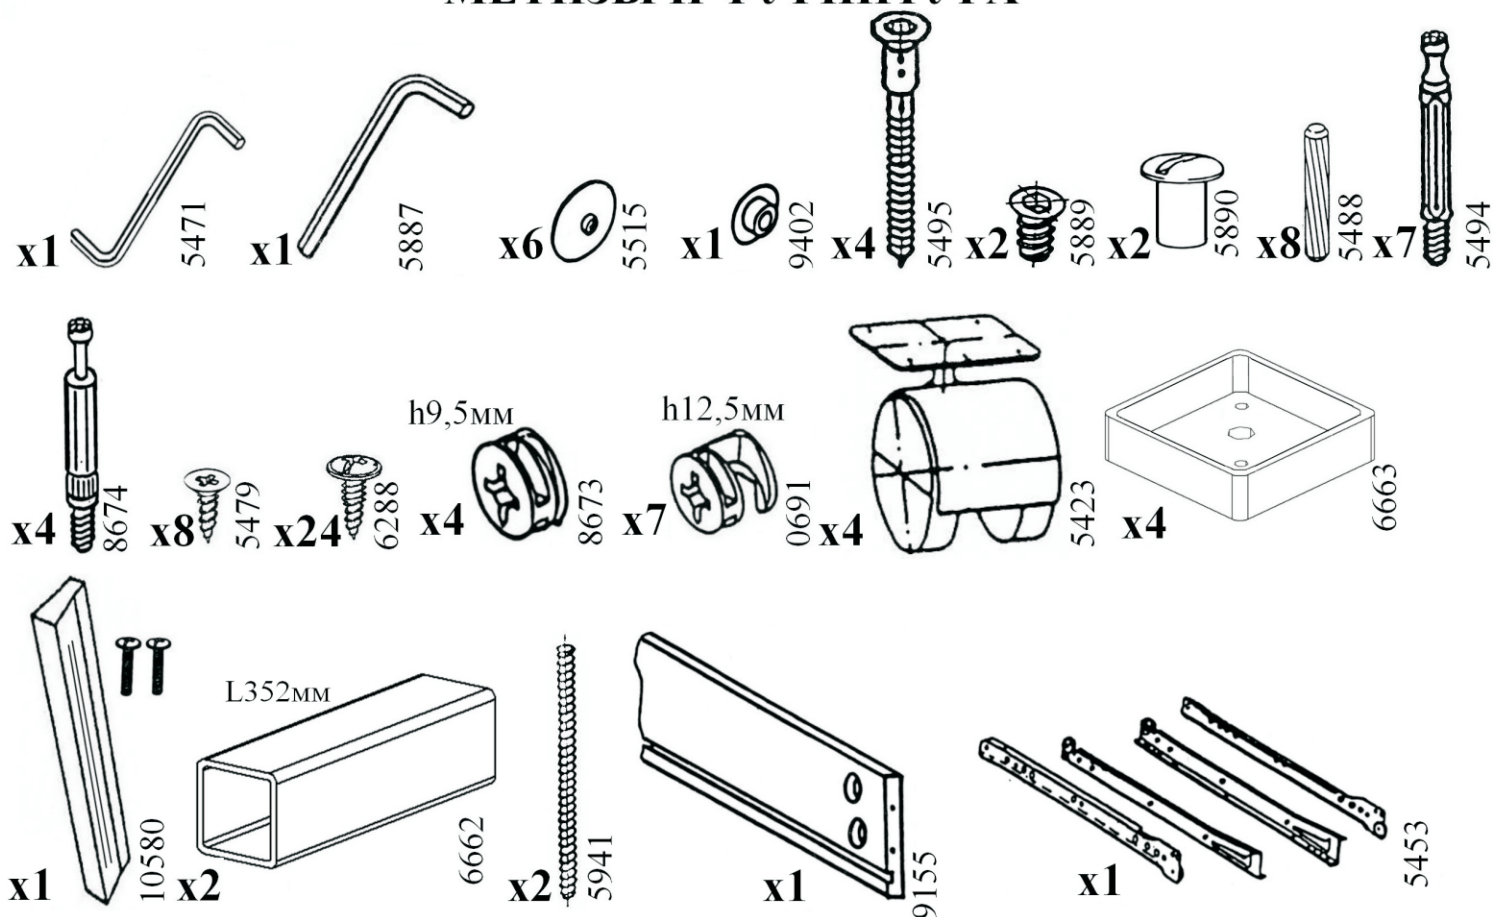

ТУМБА ДЛЯ ТВ АППАРАТУРЫ

BT1018

ИНСТРУКЦИЯ ПО СБОРКЕ

Уважаемый покупатель,

приступая к сборке, пожалуйста, внимательно изучите данную инструкцию!

Благодарим Вас за покупку!

КОМПЛЕКТ ДЕТАЛЕЙ

Наименование детали	Обозначение детали	Кол-во шт.	Наименование детали	Обозначение детали	Кол-во шт.
Столешница	1018-00-100	1	Боковина правая	1018-00-301	1
Основание	1018-00-101	1	Стенка задняя	1018-00-400	1
Горизонталь	1018-00-102	1	Панель ящика	1018-00-500	1
Боковина левая	1018-00-300	1	Дно ящика	1018-00-501	1

МЕТИЗЫ И ФУРНИТУРА

УСТАНОВКА И ЗАТЯЖКА ЭКСЦЕНТРИКА

ПОРЯДОК СБОРКИ

с левым расположением ящика

h12,5MM

с правым расположением ящика

с левым расположением ящика

h12,5MM