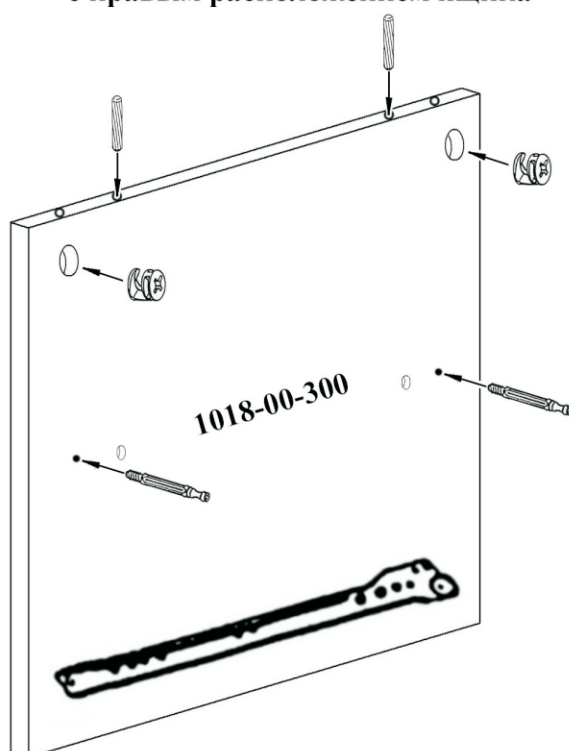

ТУМБА ДЛЯ ТВ АППАРАТУРЫ

BT1018

ИНСТРУКЦИЯ ПО СБОРКЕ

Уважаемый покупатель,

приступая к сборке, пожалуйста, внимательно изучите данную инструкцию!

Благодарим Вас за покупку!

КОМПЛЕКТ ДЕТАЛЕЙ

Наименование детали	Обозначение детали	Кол-во шт.	Наименование детали	Обозначение детали	Кол-во шт.
Столешница	1018-00-100	1	Боковина правая	1018-00-301	1
Основание	1018-00-101	1	Стенка задняя	1018-00-400	1
Горизонталь	1018-00-102	1	Панель ящика	1018-00-500	1
Боковина левая	1018-00-300	1	Дно ящика	1018-00-501	1

МЕТИЗЫ И ФУРНИТУРА

УСТАНОВКА И ЗАТЯЖКА ЭКСЦЕНТРИКА

ПОРЯДОК СБОРКИ

с левым расположением ящика

h12,5MM

с правым расположением ящика

с левым расположением ящика

h12,5MM

с правым расположением ящика

ВНИМАНИЕ! При сборке ящиков, детали подлежащие сгибу должны быть комнатной температуры!

x1

h9,5мм

x4

Согнуть до упора

**Поздравляем Вас
с успешным окончанием сборки!**