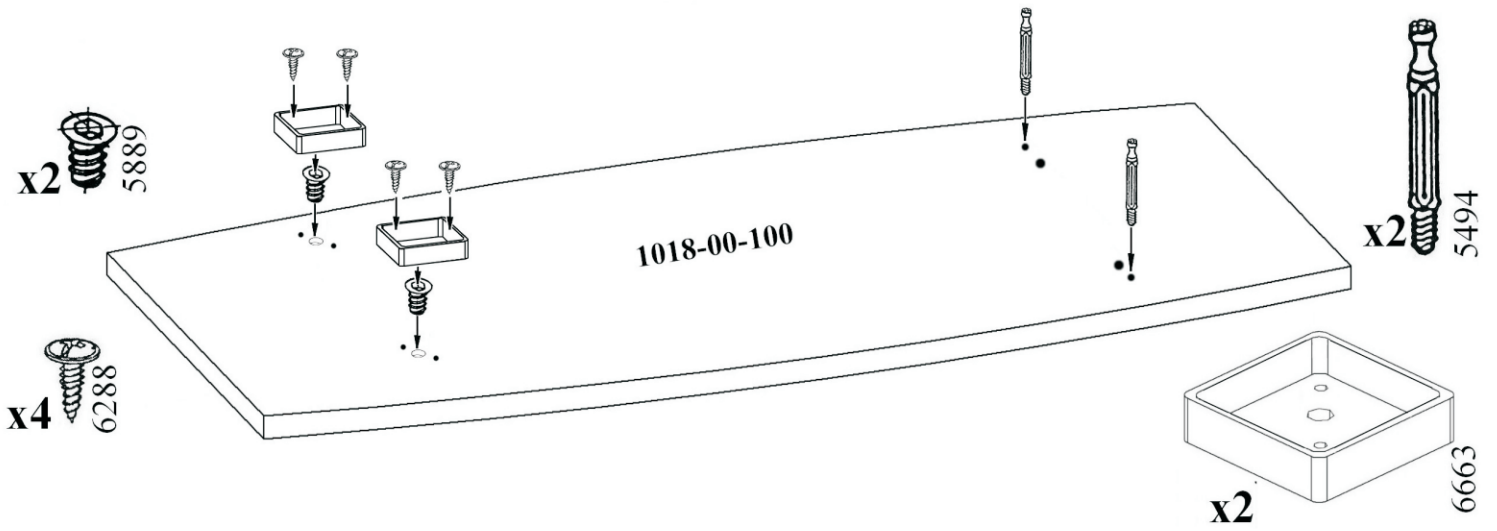

ТУМБА ДЛЯ ТВ АППАРАТУРЫ

BT1018

ИНСТРУКЦИЯ ПО СБОРКЕ

Уважаемый покупатель,

приступая к сборке, пожалуйста, внимательно изучите данную инструкцию!

Благодарим Вас за покупку!

КОМПЛЕКТ ДЕТАЛЕЙ

Наименование детали	Обозначение детали	Кол-во шт.	Наименование детали	Обозначение детали	Кол-во шт.
Столешница	1018-00-100	1	Боковина правая	1018-00-301	1
Основание	1018-00-101	1	Стенка задняя	1018-00-400	1
Горизонталь	1018-00-102	1	Панель ящика	1018-00-500	1
Боковина левая	1018-00-300	1	Дно ящика	1018-00-501	1

МЕТИЗЫ И ФУРНИТУРА

УСТАНОВКА И ЗАТЯЖКА ЭКСЦЕНТРИКА

ПОРЯДОК СБОРКИ

с левым расположением ящика

h12,5MM

с правым расположением ящика

с левым расположением ящика

h12,5MM

с правым расположением ящика

ВНИМАНИЕ! При сборке ящиков, детали подлежащие сгибу должны быть комнатной температуры!

x1

h9,5мм

x4

Согнуть до упора

**Поздравляем Вас
с успешным окончанием сборки!**