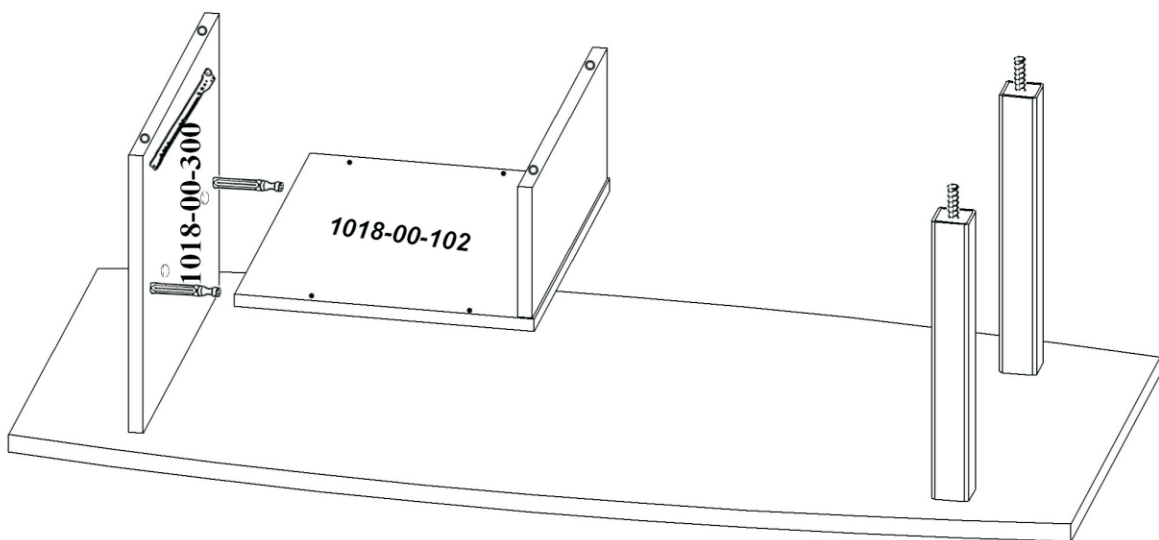

ТУМБА ДЛЯ ТВ АППАРАТУРЫ

BT1018

ИНСТРУКЦИЯ ПО СБОРКЕ

Уважаемый покупатель,

приступая к сборке, пожалуйста, внимательно изучите данную инструкцию!

Благодарим Вас за покупку!

КОМПЛЕКТ ДЕТАЛЕЙ

Наименование детали	Обозначение детали	Кол-во шт.	Наименование детали	Обозначение детали	Кол-во шт.
Столешница	1018-00-100	1	Боковина правая	1018-00-301	1
Основание	1018-00-101	1	Стенка задняя	1018-00-400	1
Горизонталь	1018-00-102	1	Панель ящика	1018-00-500	1
Боковина левая	1018-00-300	1	Дно ящика	1018-00-501	1

МЕТИЗЫ И ФУРНИТУРА

УСТАНОВКА И ЗАТЯЖКА ЭКСЦЕНТРИКА

ПОРЯДОК СБОРКИ

с левым расположением ящика

h12,5MM

с правым расположением ящика

с левым расположением ящика

h12,5MM

с правым расположением ящика

ВНИМАНИЕ! При сборке ящиков, детали подлежащие сгибу должны быть комнатной температуры!

x1

h9,5мм

x4

Согнуть до упора

**Поздравляем Вас
с успешным окончанием сборки!**