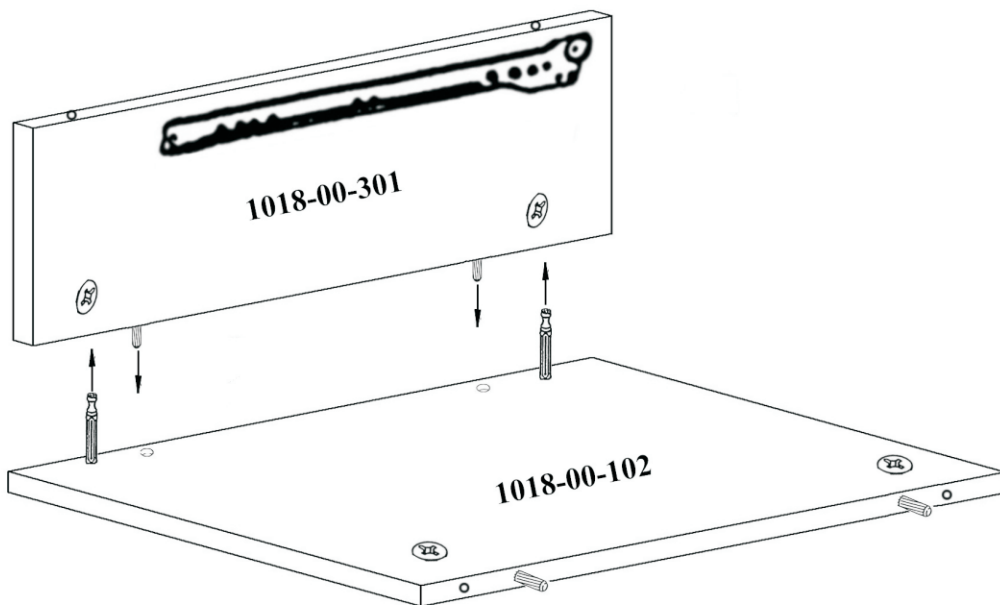

ТУМБА ДЛЯ ТВ АППАРАТУРЫ

BT1018

ИНСТРУКЦИЯ ПО СБОРКЕ

Уважаемый покупатель,

приступая к сборке, пожалуйста, внимательно изучите данную инструкцию!

Благодарим Вас за покупку!

КОМПЛЕКТ ДЕТАЛЕЙ

Наименование детали	Обозначение детали	Кол-во шт.	Наименование детали	Обозначение детали	Кол-во шт.
Столешница	1018-00-100	1	Боковина правая	1018-00-301	1
Основание	1018-00-101	1	Стенка задняя	1018-00-400	1
Горизонталь	1018-00-102	1	Панель ящика	1018-00-500	1
Боковина левая	1018-00-300	1	Дно ящика	1018-00-501	1

МЕТИЗЫ И ФУРНИТУРА

УСТАНОВКА И ЗАТЯЖКА ЭКСЦЕНТРИКА

ПОРЯДОК СБОРКИ

с левым расположением ящика

h12,5MM

с правым расположением ящика

с левым расположением ящика

h12,5MM

с правым расположением ящика

ВНИМАНИЕ! При сборке ящиков, детали подлежащие сгибу должны быть комнатной температуры!

x1

h9,5мм

x4

Согнуть до упора

**Поздравляем Вас
с успешным окончанием сборки!**