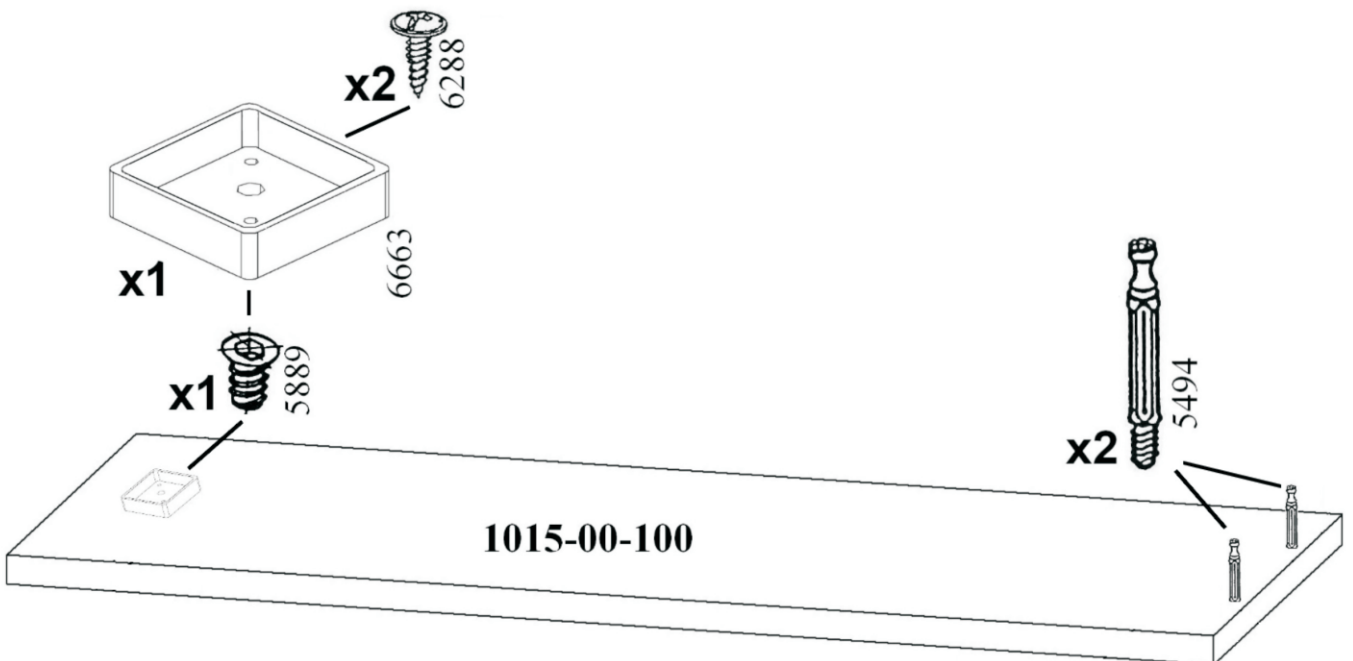

ТУМБА ДЛЯ ТВ АППАРАТУРЫ

BT1015

ИНСТРУКЦИЯ ПО СБОРКЕ

Уважаемый покупатель,

приступая к сборке, пожалуйста, внимательно изучите данную инструкцию!

Благодарим Вас за покупку!

КОМПЛЕКТ ДЕТАЛЕЙ

Наименование детали	Обозначение детали	Кол-во шт.
Столешница	1015-00-100	1
Горизонталь	1015-00-101	1
Основание	1015-00-102	1
Боковина	1015-00-300	2

МЕТИЗЫ И ФУРНИТУРА

УСТАНОВКА И ЗАТЯЖКА ЭКСЦЕНТРИКА

ПОРЯДОК СБОРКИ

! Крепить с обратной стороны детали

x2