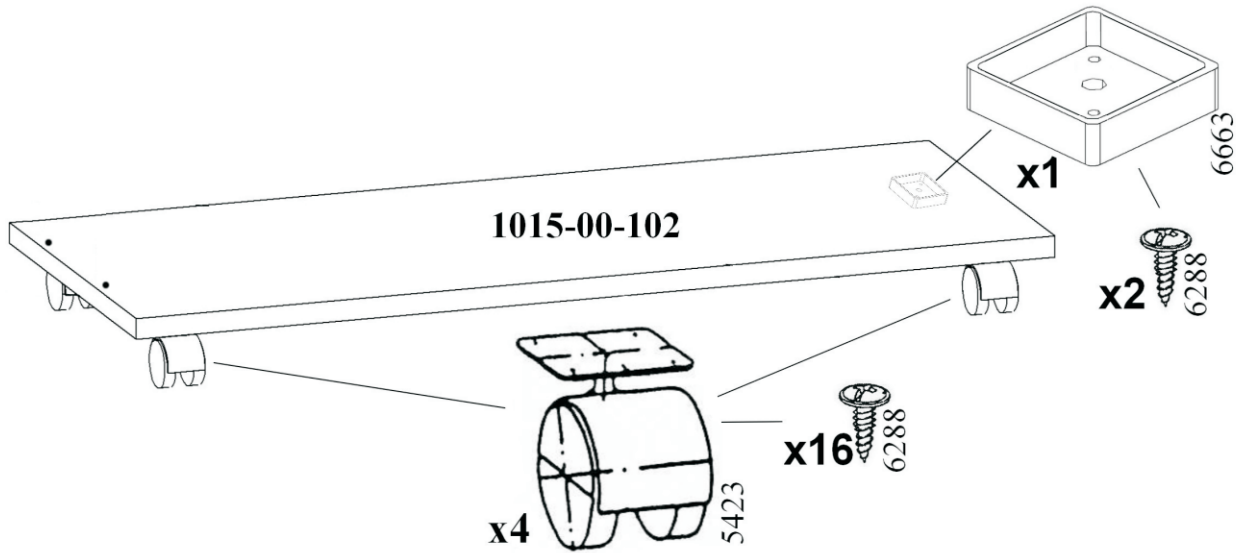

ТУМБА ДЛЯ ТВ АППАРАТУРЫ

BT1015

ИНСТРУКЦИЯ ПО СБОРКЕ

Уважаемый покупатель,

приступая к сборке, пожалуйста, внимательно изучите данную инструкцию!

Благодарим Вас за покупку!

КОМПЛЕКТ ДЕТАЛЕЙ

Наименование детали	Обозначение детали	Кол-во шт.
Столешница	1015-00-100	1
Горизонталь	1015-00-101	1
Основание	1015-00-102	1
Боковина	1015-00-300	2

МЕТИЗЫ И ФУРНИТУРА

УСТАНОВКА И ЗАТЯЖКА ЭКСЦЕНТРИКА

ПОРЯДОК СБОРКИ

! Крепить с обратной стороны детали

x2