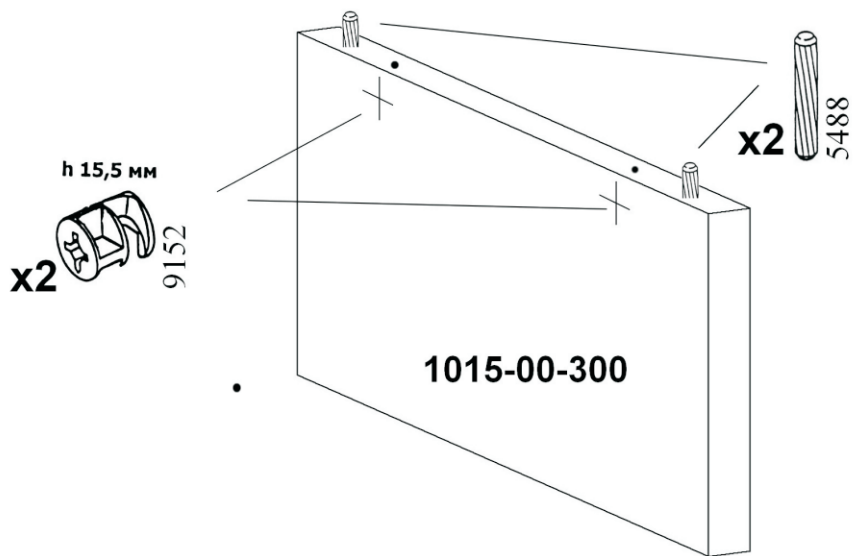

ТУМБА ДЛЯ ТВ АППАРАТУРЫ

BT1015

ИНСТРУКЦИЯ ПО СБОРКЕ

Уважаемый покупатель,

приступая к сборке, пожалуйста, внимательно изучите данную инструкцию!

Благодарим Вас за покупку!

КОМПЛЕКТ ДЕТАЛЕЙ

Наименование детали	Обозначение детали	Кол-во шт.
Столешница	1015-00-100	1
Горизонталь	1015-00-101	1
Основание	1015-00-102	1
Боковина	1015-00-300	2

МЕТИЗЫ И ФУРНИТУРА

УСТАНОВКА И ЗАТЯЖКА ЭКСЦЕНТРИКА

ПОРЯДОК СБОРКИ

! Крепить с обратной стороны детали

x2