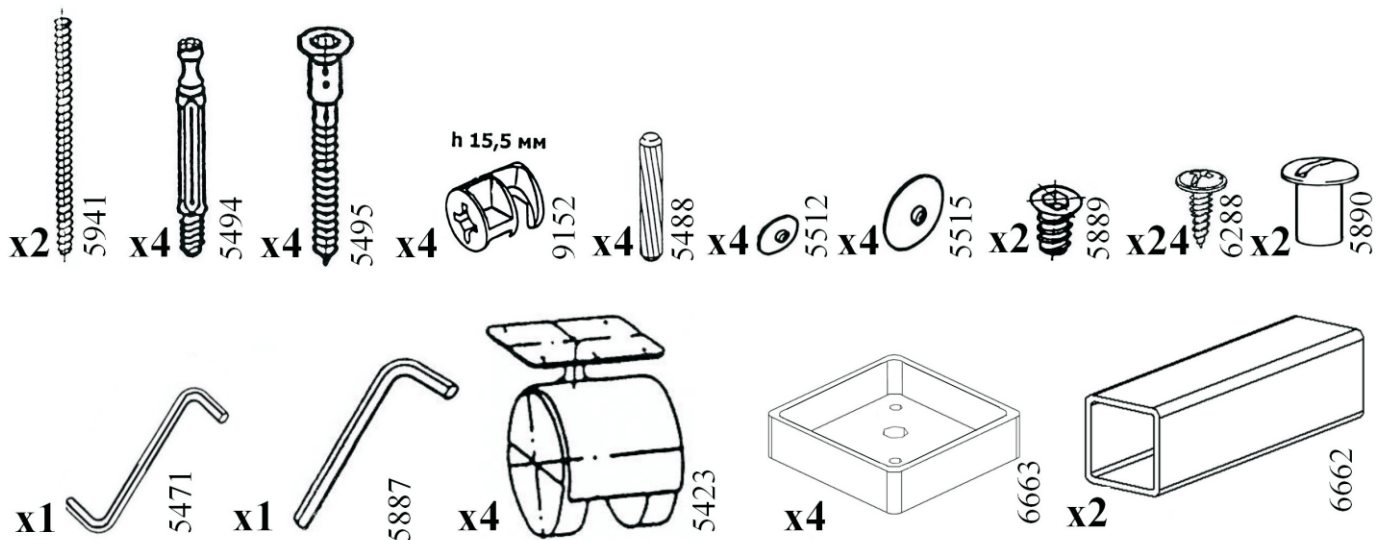

ТУМБА ДЛЯ ТВ АППАРАТУРЫ

BT1015

ИНСТРУКЦИЯ ПО СБОРКЕ

Уважаемый покупатель,

приступая к сборке, пожалуйста, внимательно изучите данную инструкцию!

Благодарим Вас за покупку!

КОМПЛЕКТ ДЕТАЛЕЙ

Наименование детали	Обозначение детали	Кол-во шт.
Столешница	1015-00-100	1
Горизонталь	1015-00-101	1
Основание	1015-00-102	1
Боковина	1015-00-300	2

МЕТИЗЫ И ФУРНИТУРА

УСТАНОВКА И ЗАТЯЖКА ЭКСЦЕНТРИКА

ПОРЯДОК СБОРКИ

! Крепить с обратной стороны детали

x2