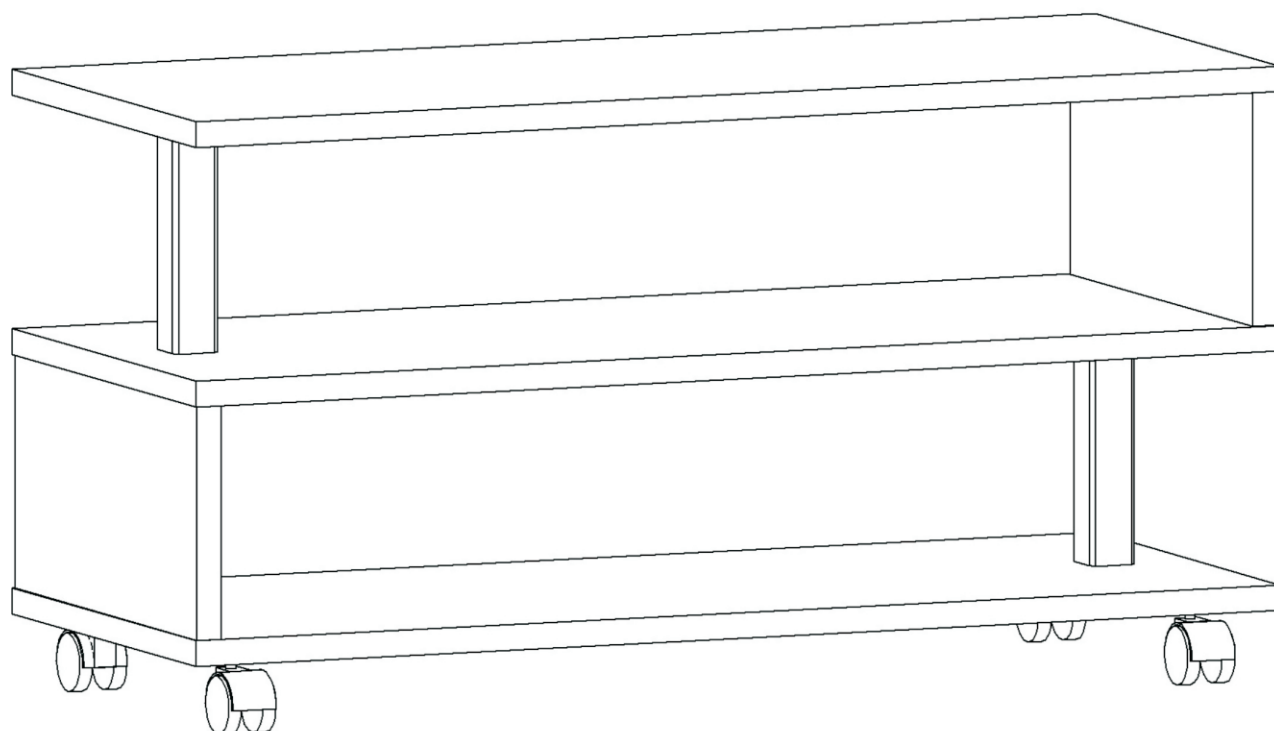

ТУМБА ДЛЯ ТВ АППАРАТУРЫ

BT1015

ИНСТРУКЦИЯ ПО СБОРКЕ

Уважаемый покупатель,

приступая к сборке, пожалуйста, внимательно изучите данную инструкцию!

Благодарим Вас за покупку!

КОМПЛЕКТ ДЕТАЛЕЙ

Наименование детали	Обозначение детали	Кол-во шт.
Столешница	1015-00-100	1
Горизонталь	1015-00-101	1
Основание	1015-00-102	1
Боковина	1015-00-300	2

МЕТИЗЫ И ФУРНИТУРА

УСТАНОВКА И ЗАТЯЖКА ЭКСЦЕНТРИКА

ПОРЯДОК СБОРКИ

! Крепить с обратной стороны детали

x2