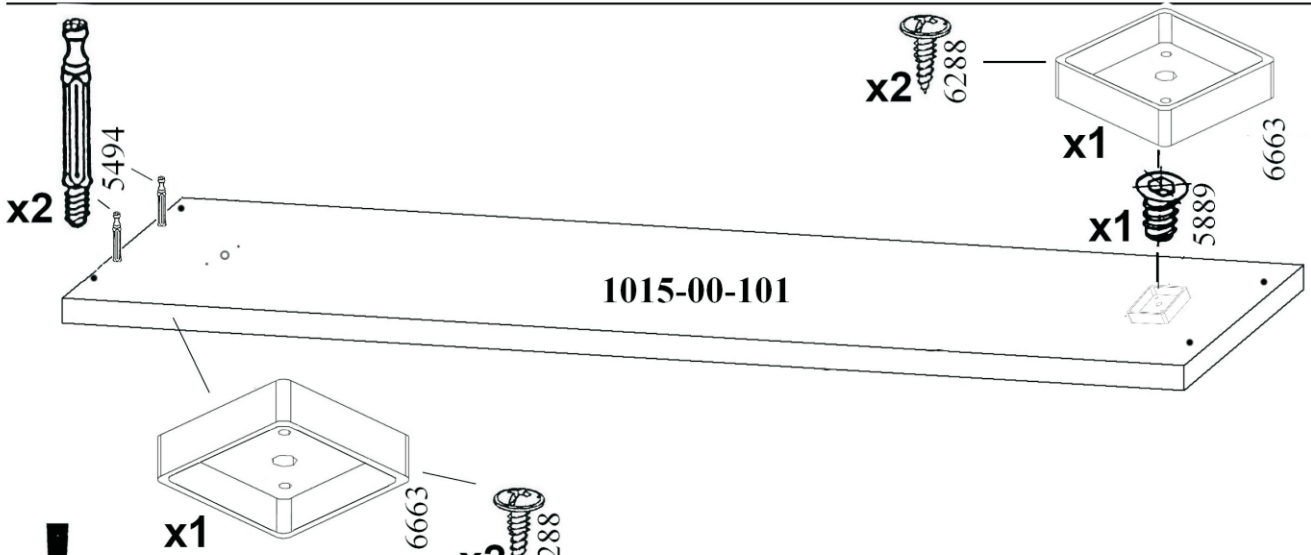

ТУМБА ДЛЯ ТВ АППАРАТУРЫ

BT1015

ИНСТРУКЦИЯ ПО СБОРКЕ

Уважаемый покупатель,

приступая к сборке, пожалуйста, внимательно изучите данную инструкцию!

Благодарим Вас за покупку!

КОМПЛЕКТ ДЕТАЛЕЙ

Наименование детали	Обозначение детали	Кол-во шт.
Столешница	1015-00-100	1
Горизонталь	1015-00-101	1
Основание	1015-00-102	1
Боковина	1015-00-300	2

МЕТИЗЫ И ФУРНИТУРА

УСТАНОВКА И ЗАТЯЖКА ЭКСЦЕНТРИКА

ПОРЯДОК СБОРКИ

! Крепить с обратной стороны детали

x2