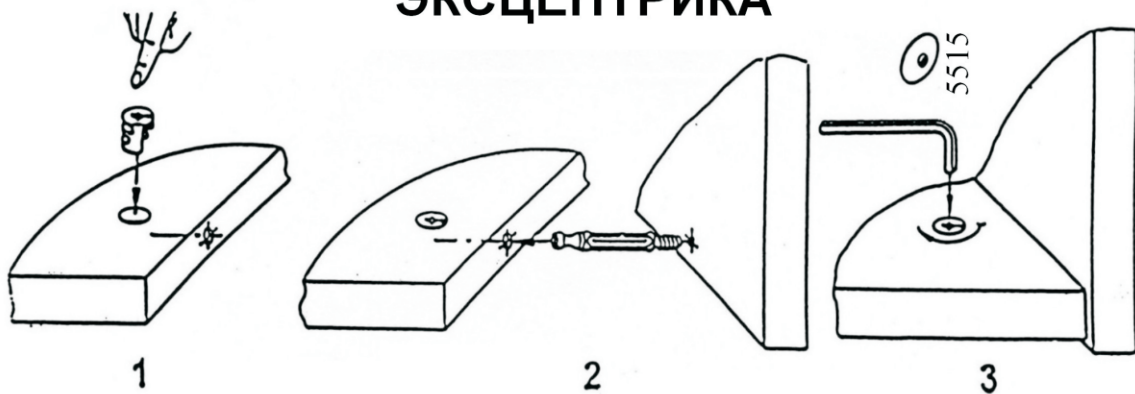

ТУМБА ДЛЯ ТВ АППАРАТУРЫ

BT1015

ИНСТРУКЦИЯ ПО СБОРКЕ

Уважаемый покупатель,

приступая к сборке, пожалуйста, внимательно изучите данную инструкцию!

Благодарим Вас за покупку!

КОМПЛЕКТ ДЕТАЛЕЙ

Наименование детали	Обозначение детали	Кол-во шт.
Столешница	1015-00-100	1
Горизонталь	1015-00-101	1
Основание	1015-00-102	1
Боковина	1015-00-300	2

МЕТИЗЫ И ФУРНИТУРА

УСТАНОВКА И ЗАТЯЖКА ЭКСЦЕНТРИКА

ПОРЯДОК СБОРКИ

! Крепить с обратной стороны детали

x2