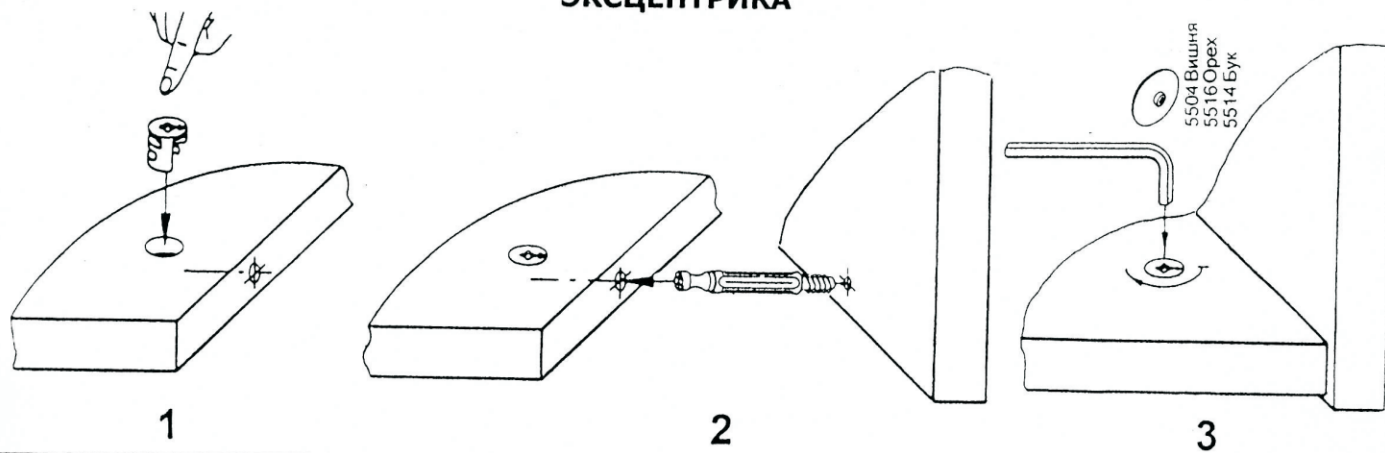

ТУМБА ТЯ4018

ИНСТРУКЦИЯ ПО СБОРКЕ

**Уважаемый покупатель,
приступая к сборке, пожалуйста, внимательно изучите данную инструкцию!
Благодарим Вас за покупку!**

КОМПЛЕКТ ДЕТАЛЕЙ

Наименование детали	Обозначение детали	Кол-во шт.	Наименование детали	Обозначение детали	Кол-во шт.
Основание тумбы	4018-00-100	1	Стенка задняя тумбы	4018-00-400	1
Столешница тумбы	4018-00-101	1	Панель ящика тумбы	4018-00-500	3
Боковина тумбы левая	4018-00-300	1	Дно ящика тумбы	4018-00-501	3
Боковина тумбы правая	4018-00-301	1			

МЕТИЗЫ И ФУРНИТУРА

УСТАНОВКА И ЗАТЯЖКА ЭКСЦЕНТРИКА

4

x3

ВНИМАНИЕ!

При сборке ящиков, детали подлежащие сгибу должны быть комнатной температуры!

x3

x3