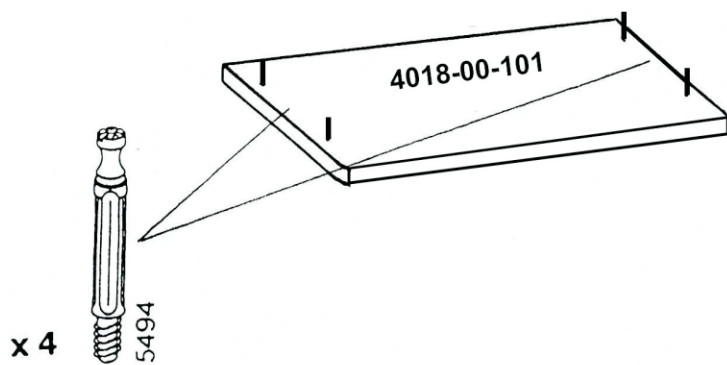

ТУМБА ТЯ4018

ИНСТРУКЦИЯ ПО СБОРКЕ

**Уважаемый покупатель,
приступая к сборке, пожалуйста, внимательно изучите данную инструкцию!
Благодарим Вас за покупку!**

КОМПЛЕКТ ДЕТАЛЕЙ

Наименование детали	Обозначение детали	Кол-во шт.	Наименование детали	Обозначение детали	Кол-во шт.
Основание тумбы	4018-00-100	1	Стенка задняя тумбы	4018-00-400	1
Столешница тумбы	4018-00-101	1	Панель ящика тумбы	4018-00-500	3
Боковина тумбы левая	4018-00-300	1	Дно ящика тумбы	4018-00-501	3
Боковина тумбы правая	4018-00-301	1			

МЕТИЗЫ И ФУРНИТУРА

УСТАНОВКА И ЗАТЯЖКА ЭКСЦЕНТРИКА

4

x3

ВНИМАНИЕ!

При сборке ящиков, детали подлежащие сгибу должны быть комнатной температуры!

x3

x3

x 3