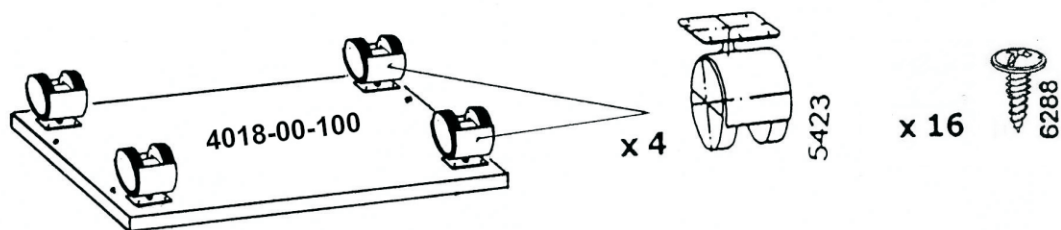

ТУМБА ТЯ4018

ИНСТРУКЦИЯ ПО СБОРКЕ

**Уважаемый покупатель,
приступая к сборке, пожалуйста, внимательно изучите данную инструкцию!
Благодарим Вас за покупку!**

КОМПЛЕКТ ДЕТАЛЕЙ

Наименование детали	Обозначение детали	Кол-во шт.	Наименование детали	Обозначение детали	Кол-во шт.
Основание тумбы	4018-00-100	1	Стенка задняя тумбы	4018-00-400	1
Столешница тумбы	4018-00-101	1	Панель ящика тумбы	4018-00-500	3
Боковина тумбы левая	4018-00-300	1	Дно ящика тумбы	4018-00-501	3
Боковина тумбы правая	4018-00-301	1			

МЕТИЗЫ И ФУРНИТУРА

УСТАНОВКА И ЗАТЯЖКА ЭКСЦЕНТРИКА

4

x3

ВНИМАНИЕ!

При сборке ящиков, детали подлежащие сгибу должны быть комнатной температуры!

x3

x3