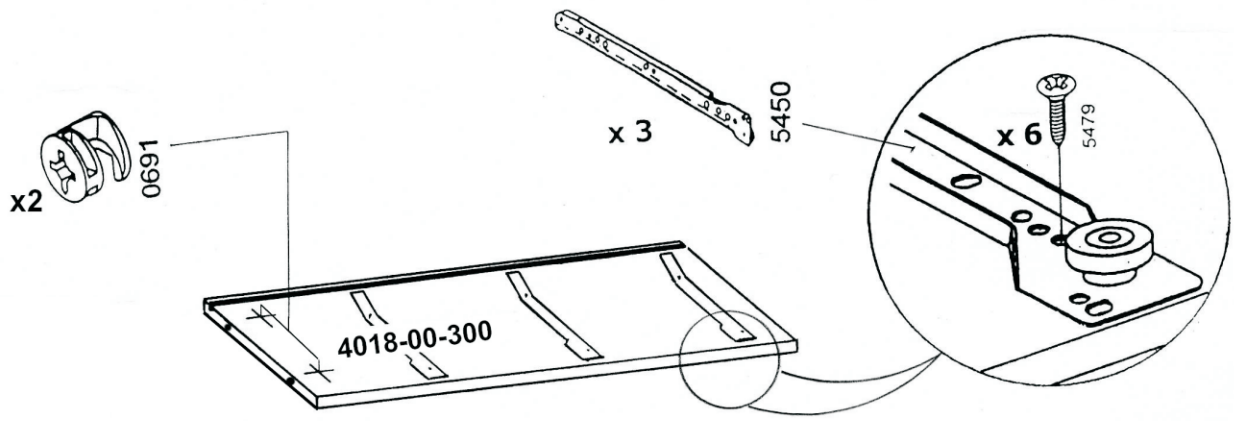

ТУМБА ТЯ4018

ИНСТРУКЦИЯ ПО СБОРКЕ

**Уважаемый покупатель,
приступая к сборке, пожалуйста, внимательно изучите данную инструкцию!
Благодарим Вас за покупку!**

КОМПЛЕКТ ДЕТАЛЕЙ

Наименование детали	Обозначение детали	Кол-во шт.	Наименование детали	Обозначение детали	Кол-во шт.
Основание тумбы	4018-00-100	1	Стенка задняя тумбы	4018-00-400	1
Столешница тумбы	4018-00-101	1	Панель ящика тумбы	4018-00-500	3
Боковина тумбы левая	4018-00-300	1	Дно ящика тумбы	4018-00-501	3
Боковина тумбы правая	4018-00-301	1			

МЕТИЗЫ И ФУРНИТУРА

УСТАНОВКА И ЗАТЯЖКА ЭКСЦЕНТРИКА

4

x3

ВНИМАНИЕ!

При сборке ящиков, детали подлежащие сгибу должны быть комнатной температуры!

x3

x3