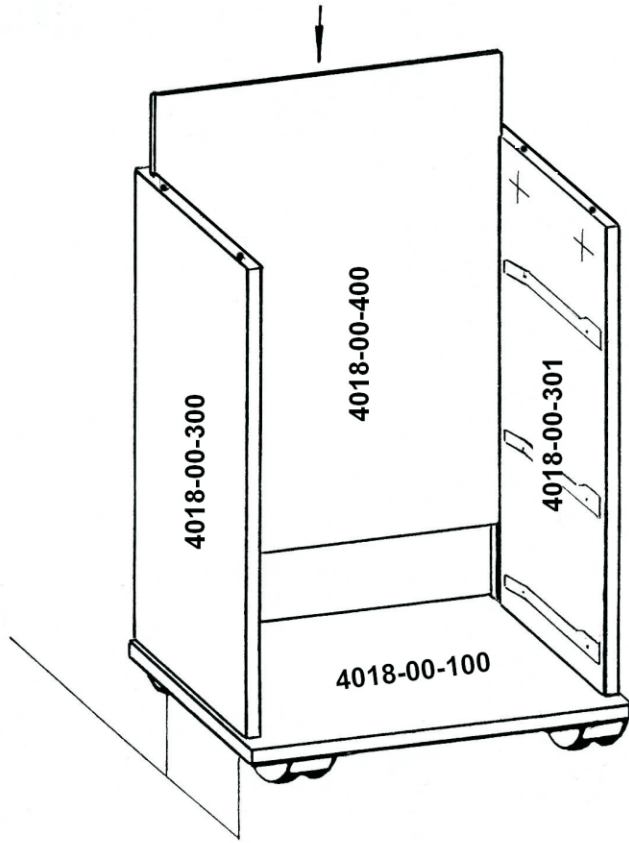

ТУМБА ТЯ4018

ИНСТРУКЦИЯ ПО СБОРКЕ

**Уважаемый покупатель,
приступая к сборке, пожалуйста, внимательно изучите данную инструкцию!
Благодарим Вас за покупку!**

КОМПЛЕКТ ДЕТАЛЕЙ

Наименование детали	Обозначение детали	Кол-во шт.	Наименование детали	Обозначение детали	Кол-во шт.
Основание тумбы	4018-00-100	1	Стенка задняя тумбы	4018-00-400	1
Столешница тумбы	4018-00-101	1	Панель ящика тумбы	4018-00-500	3
Боковина тумбы левая	4018-00-300	1	Дно ящика тумбы	4018-00-501	3
Боковина тумбы правая	4018-00-301	1			

МЕТИЗЫ И ФУРНИТУРА

УСТАНОВКА И ЗАТЯЖКА ЭКСЦЕНТРИКА

4

x3

ВНИМАНИЕ!

При сборке ящиков, детали подлежащие сгибу должны быть комнатной температуры!

x3

x3

x 3