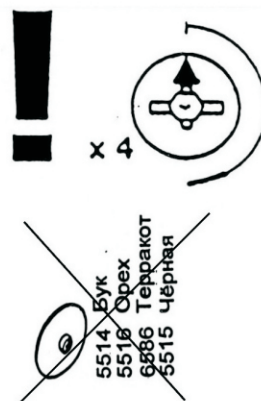

ТУМБА ТЯ4018

ИНСТРУКЦИЯ ПО СБОРКЕ

**Уважаемый покупатель,
приступая к сборке, пожалуйста, внимательно изучите данную инструкцию!
Благодарим Вас за покупку!**

КОМПЛЕКТ ДЕТАЛЕЙ

Наименование детали	Обозначение детали	Кол-во шт.	Наименование детали	Обозначение детали	Кол-во шт.
Основание тумбы	4018-00-100	1	Стенка задняя тумбы	4018-00-400	1
Столешница тумбы	4018-00-101	1	Панель ящика тумбы	4018-00-500	3
Боковина тумбы левая	4018-00-300	1	Дно ящика тумбы	4018-00-501	3
Боковина тумбы правая	4018-00-301	1			

МЕТИЗЫ И ФУРНИТУРА

УСТАНОВКА И ЗАТЯЖКА ЭКСЦЕНТРИКА

4

x3

ВНИМАНИЕ!

При сборке ящиков, детали подлежащие сгибу должны быть комнатной температуры!

x3

x3

x 3