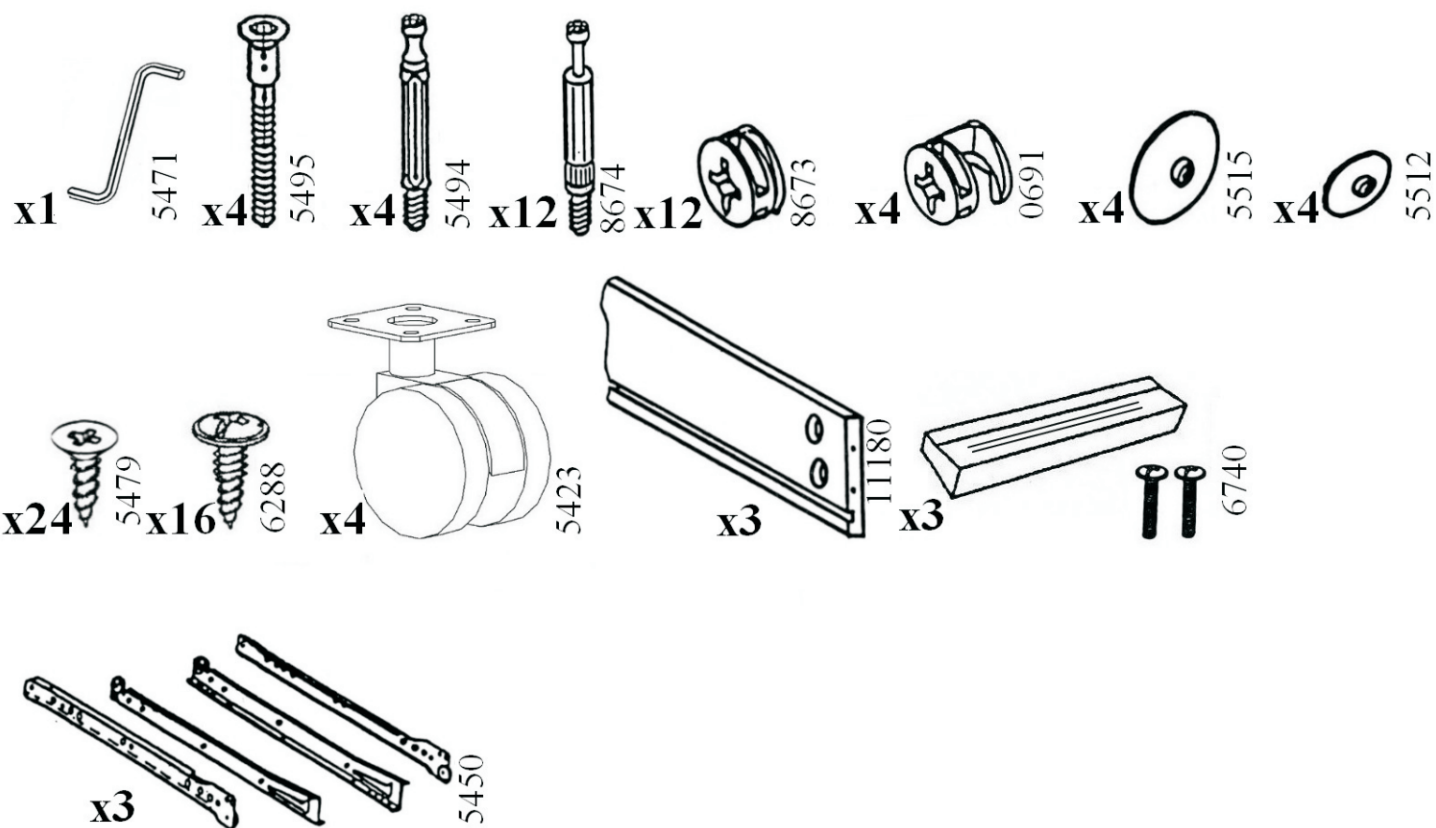

ТУМБА ТЯ4018

ИНСТРУКЦИЯ ПО СБОРКЕ

**Уважаемый покупатель,
приступая к сборке, пожалуйста, внимательно изучите данную инструкцию!
Благодарим Вас за покупку!**

КОМПЛЕКТ ДЕТАЛЕЙ

Наименование детали	Обозначение детали	Кол-во шт.	Наименование детали	Обозначение детали	Кол-во шт.
Основание тумбы	4018-00-100	1	Стенка задняя тумбы	4018-00-400	1
Столешница тумбы	4018-00-101	1	Панель ящика тумбы	4018-00-500	3
Боковина тумбы левая	4018-00-300	1	Дно ящика тумбы	4018-00-501	3
Боковина тумбы правая	4018-00-301	1			

МЕТИЗЫ И ФУРНИТУРА

УСТАНОВКА И ЗАТЯЖКА ЭКСЦЕНТРИКА

4

x3

ВНИМАНИЕ!

При сборке ящиков, детали подлежащие сгибу должны быть комнатной температуры!

x3

x3

x 3