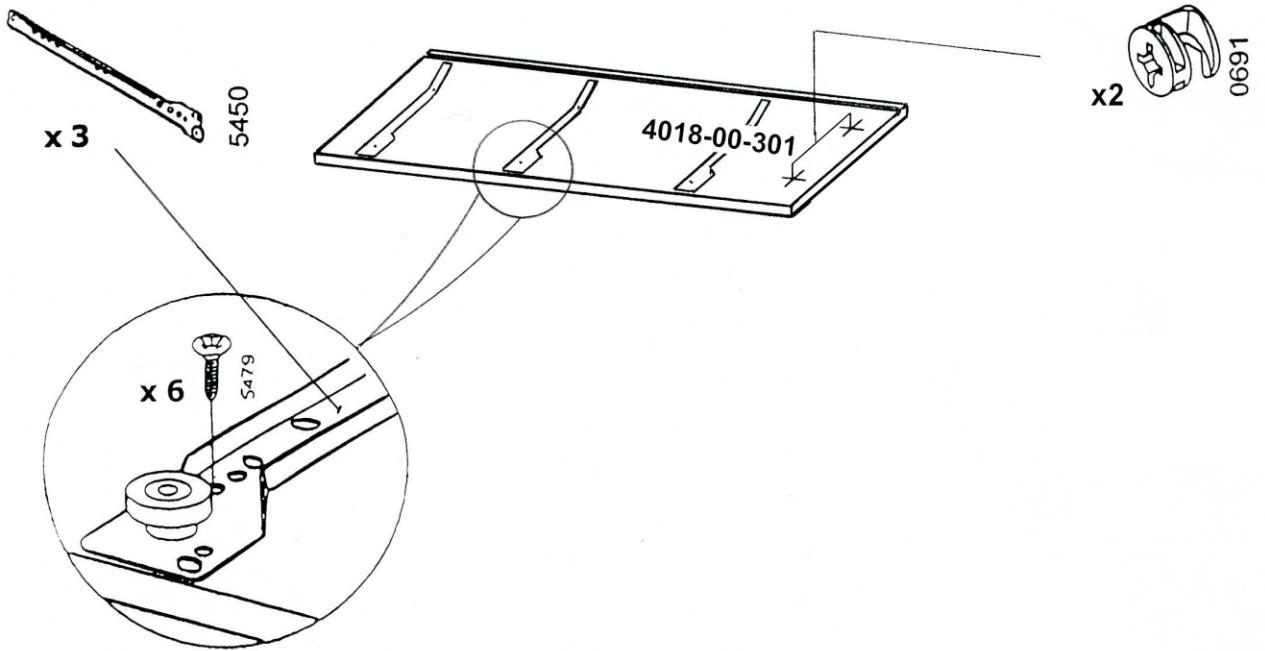

ТУМБА ТЯ4018

ИНСТРУКЦИЯ ПО СБОРКЕ

**Уважаемый покупатель,
приступая к сборке, пожалуйста, внимательно изучите данную инструкцию!
Благодарим Вас за покупку!**

КОМПЛЕКТ ДЕТАЛЕЙ

Наименование детали	Обозначение детали	Кол-во шт.	Наименование детали	Обозначение детали	Кол-во шт.
Основание тумбы	4018-00-100	1	Стенка задняя тумбы	4018-00-400	1
Столешница тумбы	4018-00-101	1	Панель ящика тумбы	4018-00-500	3
Боковина тумбы левая	4018-00-300	1	Дно ящика тумбы	4018-00-501	3
Боковина тумбы правая	4018-00-301	1			

МЕТИЗЫ И ФУРНИТУРА

УСТАНОВКА И ЗАТЯЖКА ЭКСЦЕНТРИКА

4

x3

ВНИМАНИЕ!

При сборке ящиков, детали подлежащие сгибу должны быть комнатной температуры!

x3

x3