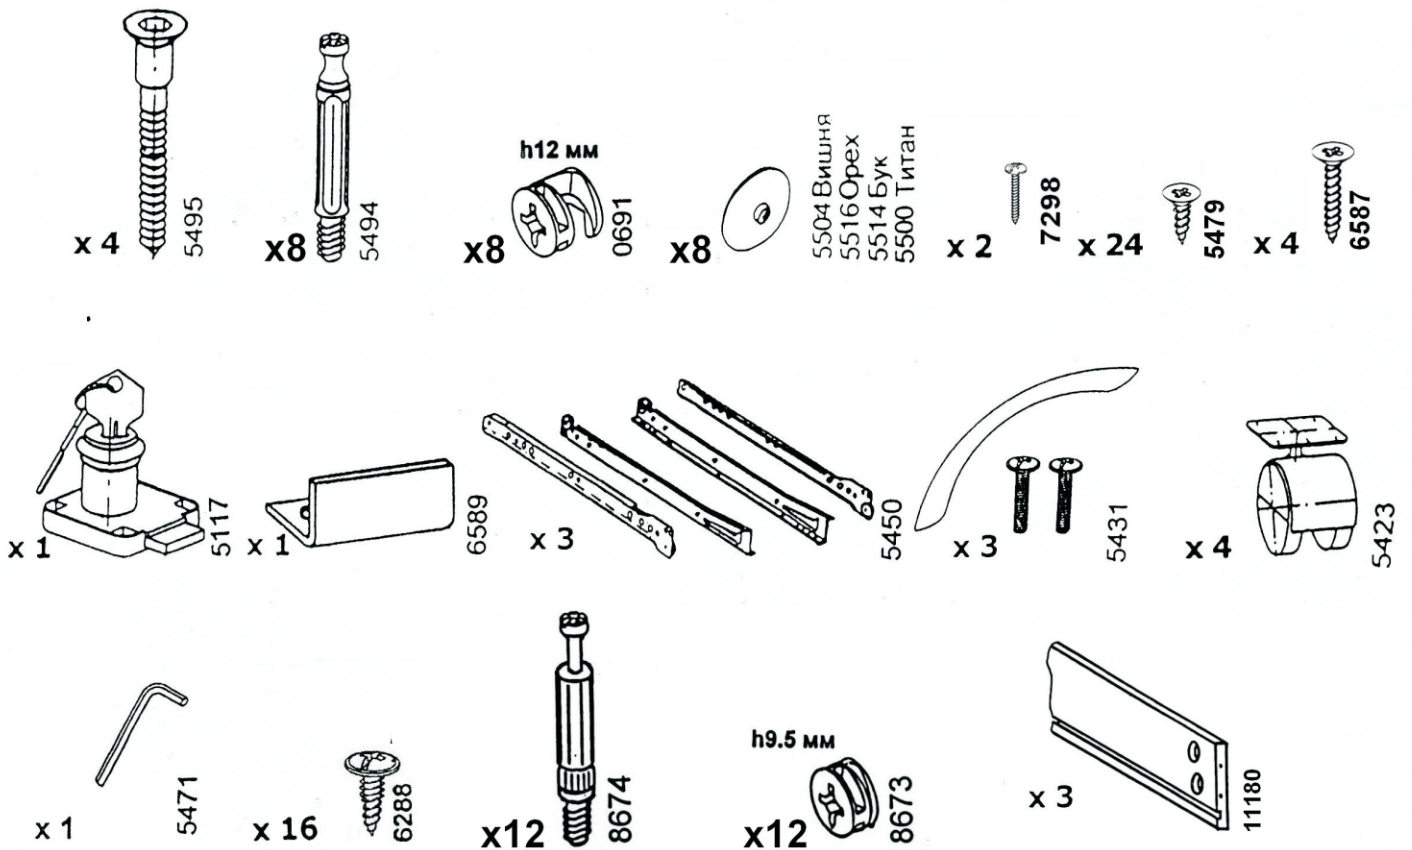

КОМПЛЕКТ ДЕТАЛЕЙ

Наименование детали	Обозначение детали	Кол-во шт.
Столешница	4006-02-100	1
Основание	4006-02-101	1
Горизонталь	4006-02-102	1
Боковина левая	4006-02-300	1
Боковина правая	4006-02-301	1
Стенка задняя	4006-02-400	1
Панель передняя ящика I	4006-02-500	1
Панель передняя ящика II	4006-02-501	2
Дно ящика	4006-02-502	3

МЕТИЗЫ И ФУРНИТУРА