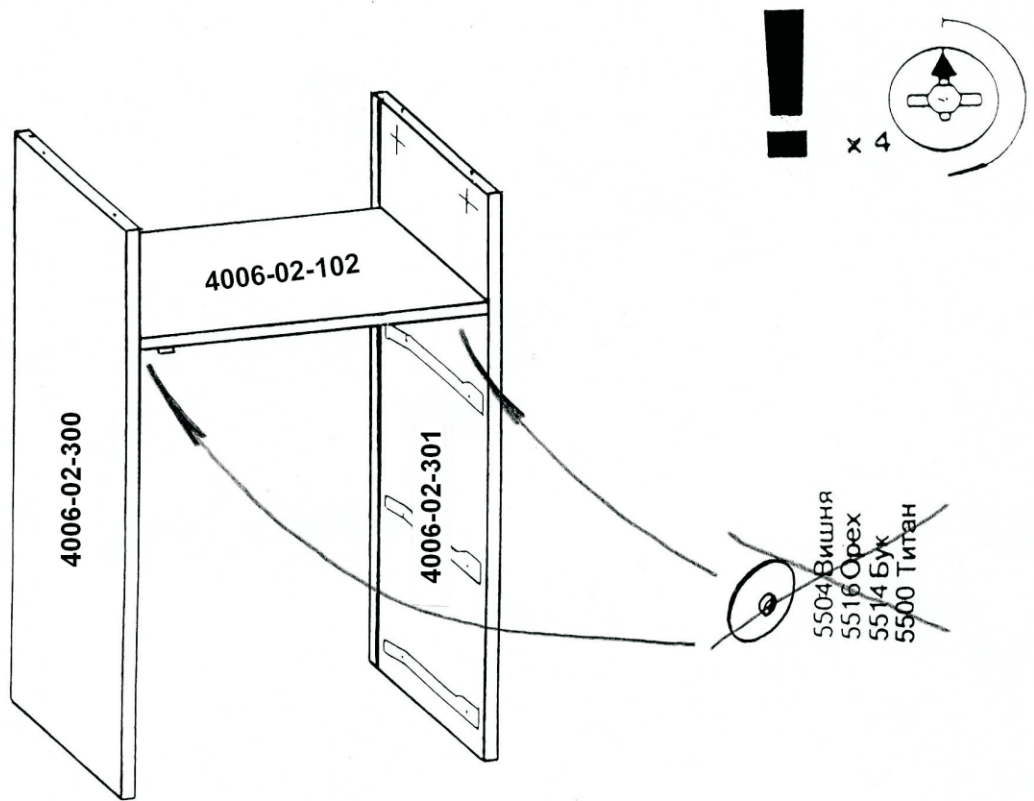

ТЯ 4006м2

ТУМБА

инструкция по сборке

Уважаемый покупатель,
приступая к сборке, пожалуйста, внимательно изучите данную инструкцию!
Благодарим Вас за покупку!

КОМПЛЕКТ ДЕТАЛЕЙ

Наименование детали	Обозначение детали	Кол-во шт.
Столешница	4006-02-100	1
Основание	4006-02-101	1
Горизонталь	4006-02-102	1
Боковина левая	4006-02-300	1
Боковина правая	4006-02-301	1
Стенка задняя	4006-02-400	1
Панель передняя ящика I	4006-02-500	1
Панель передняя ящика II	4006-02-501	2
Дно ящика	4006-02-502	3

МЕТИЗЫ И ФУРНИТУРА

4

5

ВНИМАНИЕ!

При сборке ящиков, детали подлежащие сгибу должны быть комнатной температуры!

x2

x 3