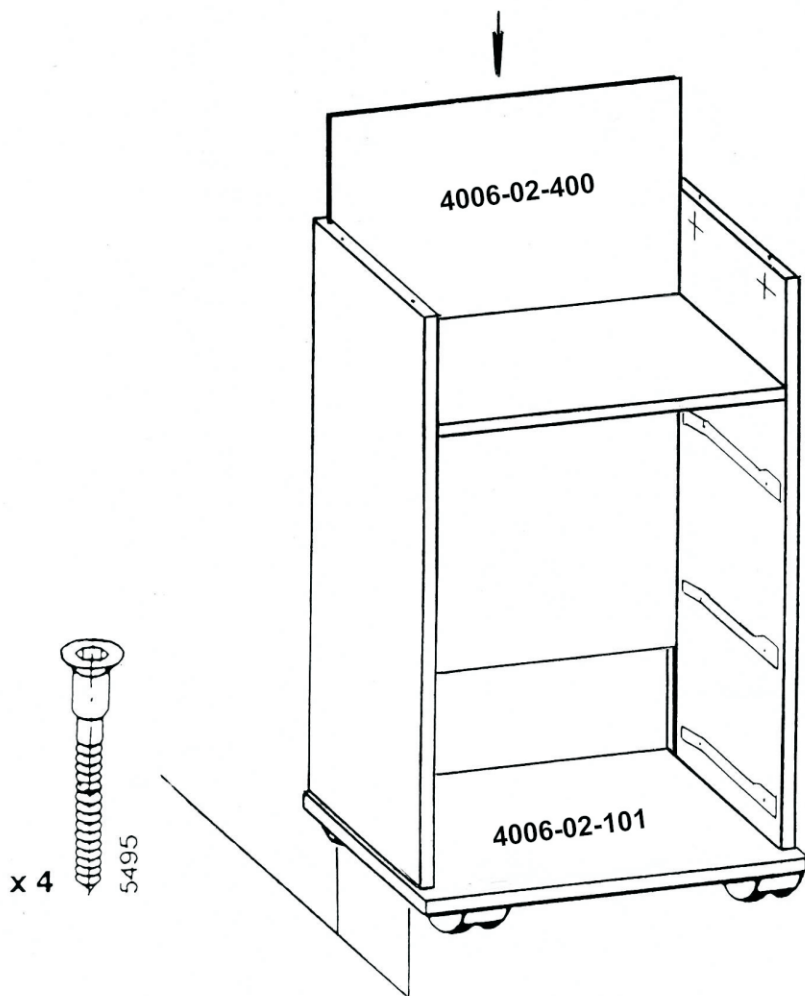

ТЯ 4006м2

ТУМБА

инструкция по сборке

Уважаемый покупатель,
приступая к сборке, пожалуйста, внимательно изучите данную инструкцию!
Благодарим Вас за покупку!

КОМПЛЕКТ ДЕТАЛЕЙ

Наименование детали	Обозначение детали	Кол-во шт.
Столешница	4006-02-100	1
Основание	4006-02-101	1
Горизонталь	4006-02-102	1
Боковина левая	4006-02-300	1
Боковина правая	4006-02-301	1
Стенка задняя	4006-02-400	1
Панель передняя ящика I	4006-02-500	1
Панель передняя ящика II	4006-02-501	2
Дно ящика	4006-02-502	3

МЕТИЗЫ И ФУРНИТУРА

4

5

ВНИМАНИЕ!

При сборке ящиков, детали подлежащие сгибу должны быть комнатной температуры!

x2

x 3